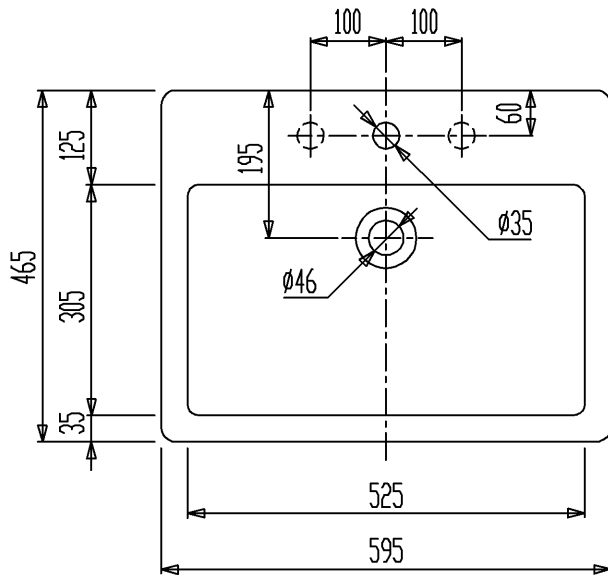

カウンター切込寸法

注) A,B,C寸法は洗面器現品を測定して穴あけしてください。

セラトレーディング株式会社			単位 mm	名称 ヴェーロ 洗面器
製図 石原	検図 早川	日付 15.10.16	尺度 1 : 10	品番 DV045260-00
備考 実容量:10.5L、重量:18.6kg、オーバーフロー付				団番 DV045260