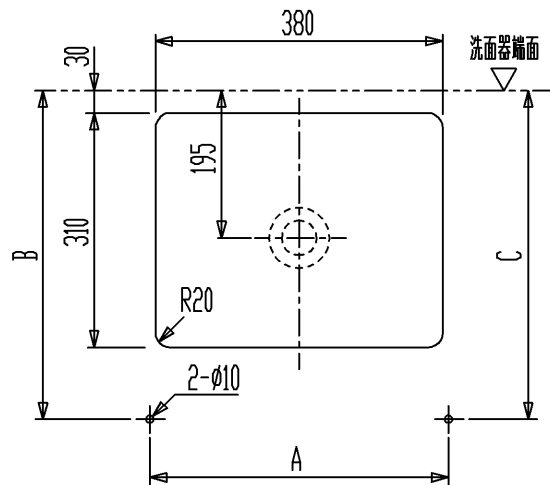

カウンター切込寸法

注) A,B,C寸法は洗面器現品を測定して穴あけしてください。

セラトレーディング株式会社			単位 mm	名称 ヴェーロ 洗面器
製図 石原	検図 早川	日付 15.10.16	尺度 1 : 10	品番 DV045260-00
備考 実容量:10.5L、重量:18.6kg、オーバーフロー付				団番 DV045260