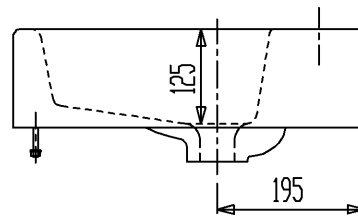

カウンター切込寸法

注) A,B,C寸法は洗面器現品を測定して穴あけしてください。

セラトレーディング株式会社			単位 mm	名称 ヴェーロ 洗面器
製図 石原	検図 早川	日付 15.10.16	尺度 1 : 10	品番 DV045260-00
備考 実容量:10.5L、重量:18.6kg、オーバーフロー付				団番 DV045260