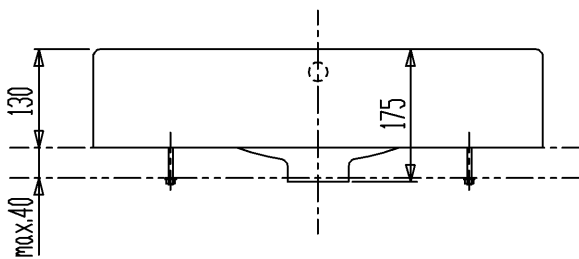

カウンター切込寸法

注) A,B,C寸法は洗面器現品を測定して穴あけしてください。

セラトレーディング株式会社			単位 mm	名称 ヴェーロ 洗面器
製図 石原	検図 早川	日付 15.10.16	尺度 1 : 10	品番 DV045260-00
備考 実容量:10.5L、重量:18.6kg、オーバーフロー付				団番 DV045260