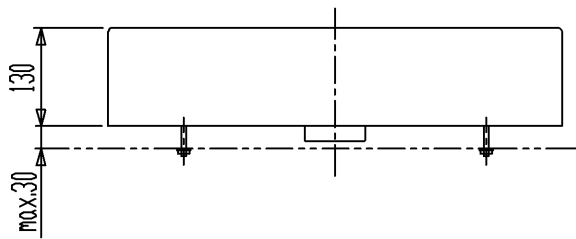

カウンター開口寸法

注) A,B,C寸法は洗面器現品を測定して穴あけしてください。

セラトレーディング株式会社			単位 mm	名称 ヴェーロ 手洗器
製図 石原	検図 早川	日付 15.11.02	尺度 1 : 10	品番 DV045560R-00
備考 重量:14.2kg、オーバーフローなし				団番 DV045560R