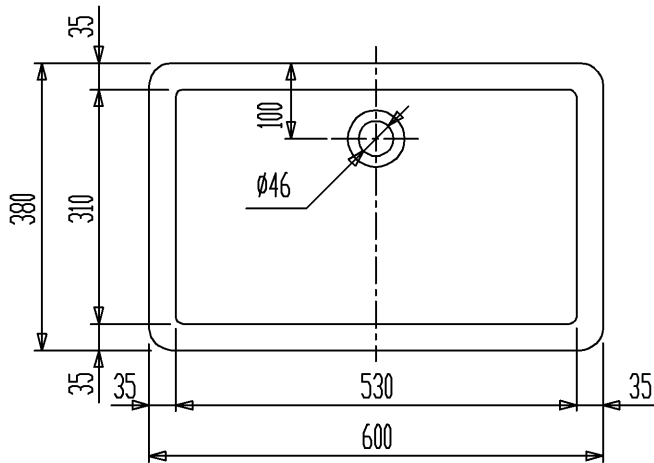

カウンター開口寸法

注) A,B,C寸法は洗面器現品を測定して穴あけしてください。

セラトレーディング株式会社			単位 mm	名称 ヴェーロ 手洗器
製図 石原	検図 早川	日付 15.11.02	尺度 1 : 10	品番 DV045560R-00
備考 重量:14.2kg、オーバーフローなし				団番 DV045560R