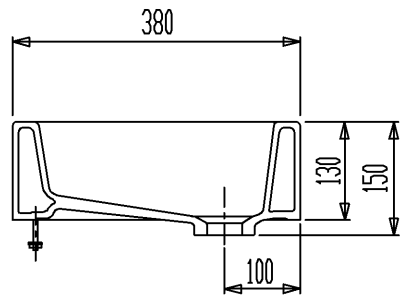

カウンター開口寸法

注) A,B,C寸法は洗面器現品を測定して穴あけしてください。

セラトレーディング株式会社			単位 mm	名称 ヴェーロ 手洗器
製図 石原	検図 早川	日付 15.11.02	尺度 1 : 10	品番 DV045560R-00
備考 重量:14.2kg、オーバーフローなし				団番 DV045560R