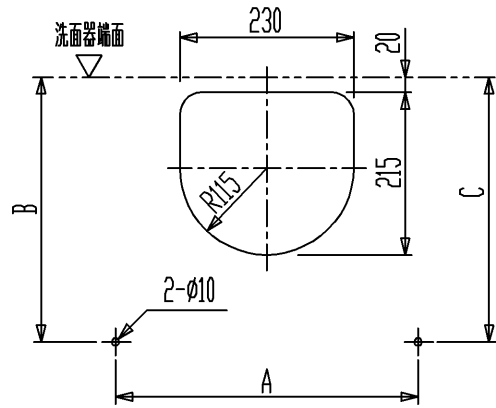

カウンター開口寸法

注) A,B,C寸法は洗面器現品を測定して穴あけしてください。

セラトレーディング株式会社			単位 mm	名称 ヴェーロ 手洗器
製図 石原	検図 早川	日付 15.11.02	尺度 1 : 10	品番 DV045560R-00
備考 重量:14.2kg、オーバーフローなし				団番 DV045560R