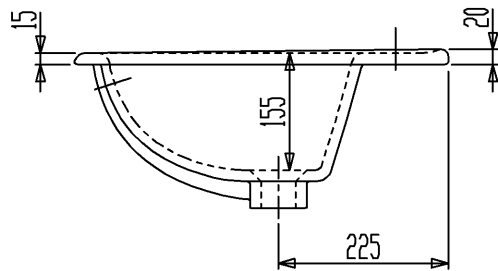

カウンター切込寸法

※排水栓を閉めた状態で毎分10L以上吐水させないでください。

セラトレーディング株式会社			単位 mm	名称 デュラプラス 洗面器
製図 恋塚	検図 井田	日付 18.10.11	尺度 1 : 10	品番 DV047262R-00
備考 実容量：7.5L、重量：9.8kg、オーバーフロー付				図番 DV047262R