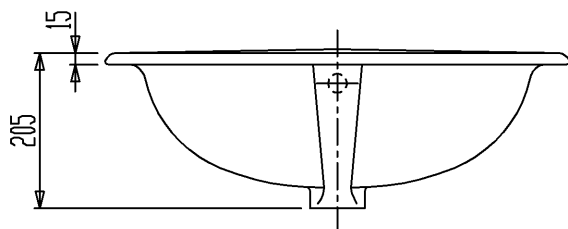

カウンター切込寸法

※排水栓を閉めた状態で毎分10L以上吐水させないでください。

セラトレーディング株式会社			単位 mm	名称 デュラプラス 洗面器
製図 恋塚	検図 井田	日付 18.10.11	尺度 1 : 10	品番 DV047262R-00
備考 実容量：7.5L、重量：9.8kg、オーバーフロー付				図番 DV047262R