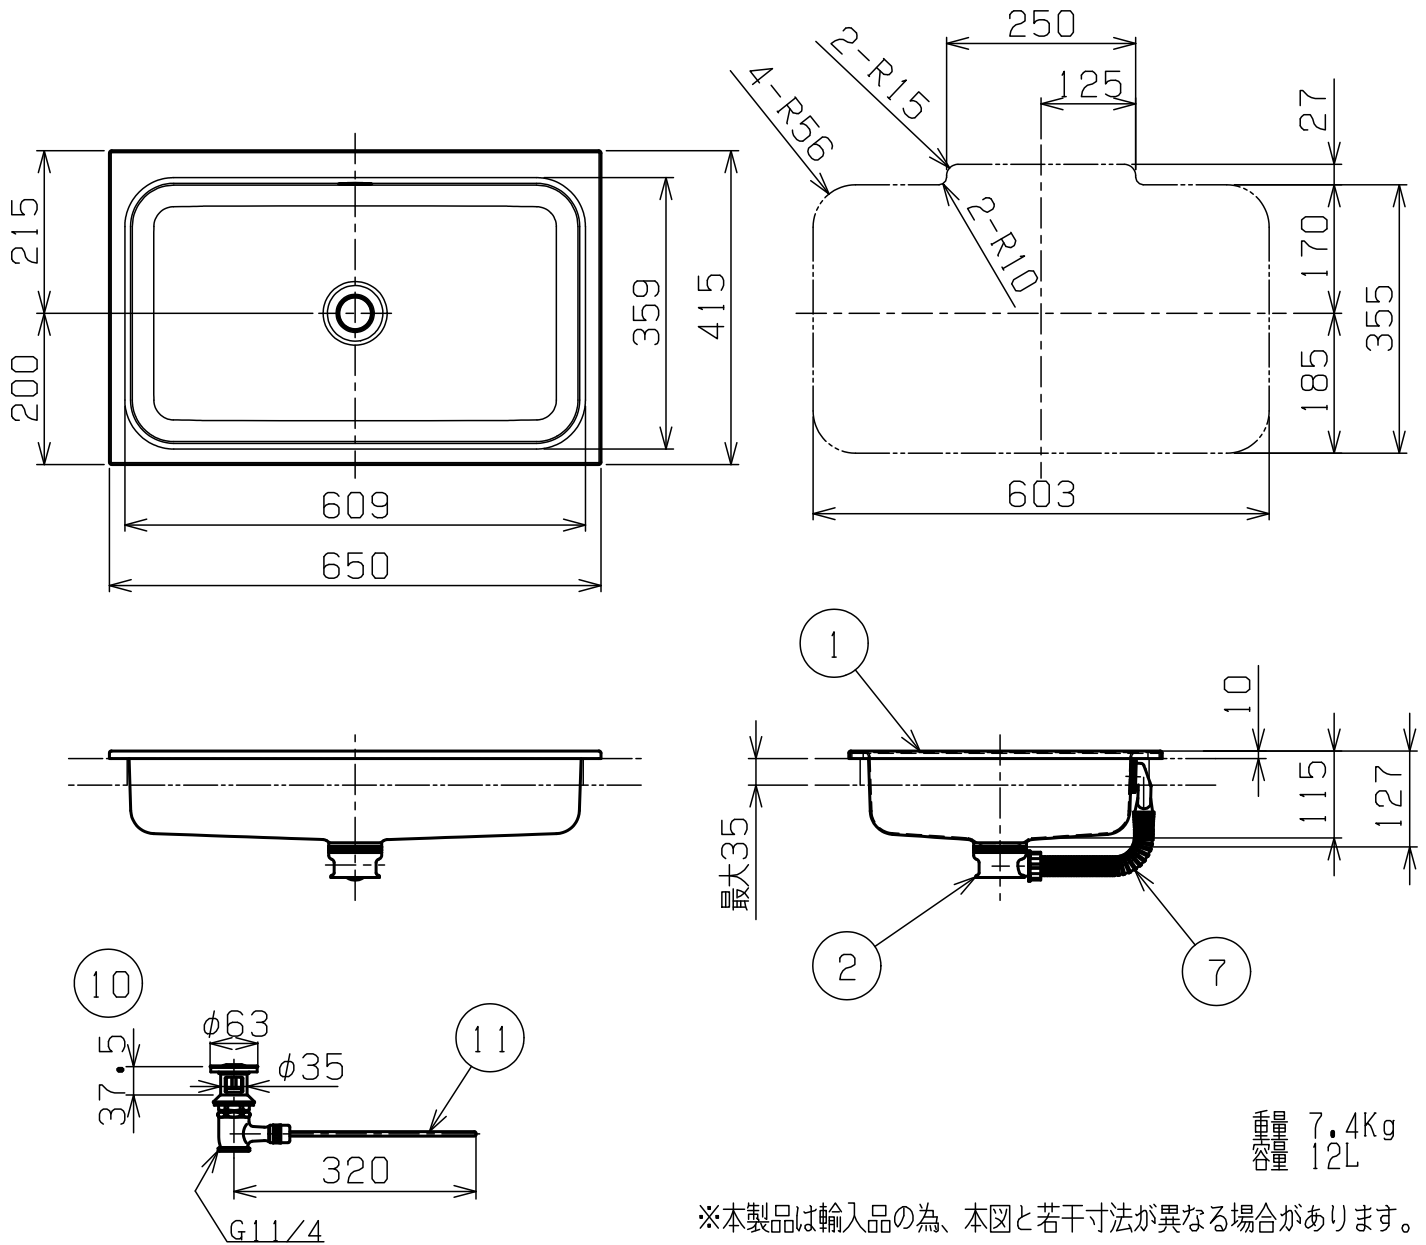

カウンター切込寸法図

※本製品は輸入品の為、本図と若干寸法が異なる場合があります。

13	施工説明書		1	
12	専用接着剤(専用チューブ入)		1	
11	ロングキック棒		1	長さ320mm
10	ポップアップ		1	F CPU
9	ボウル設置用パッキン	合成ゴム	1	
8	オーバーフロー金具締付工具		1	
7	オーバーフロー管	PP	1	
6	オーバーフローパッキン	合成ゴム	1	
5	シートリング	PP	1	
4	オーバーフロー金具	BS(クロムメッキ)	1	
3	排水口パッキン	合成ゴム	1	
2	横穴管	PP	1	
1	洗面器本体	ホーローホワイト	1	
部番	部品名	材質	個数	摘要・仕上

洗面台