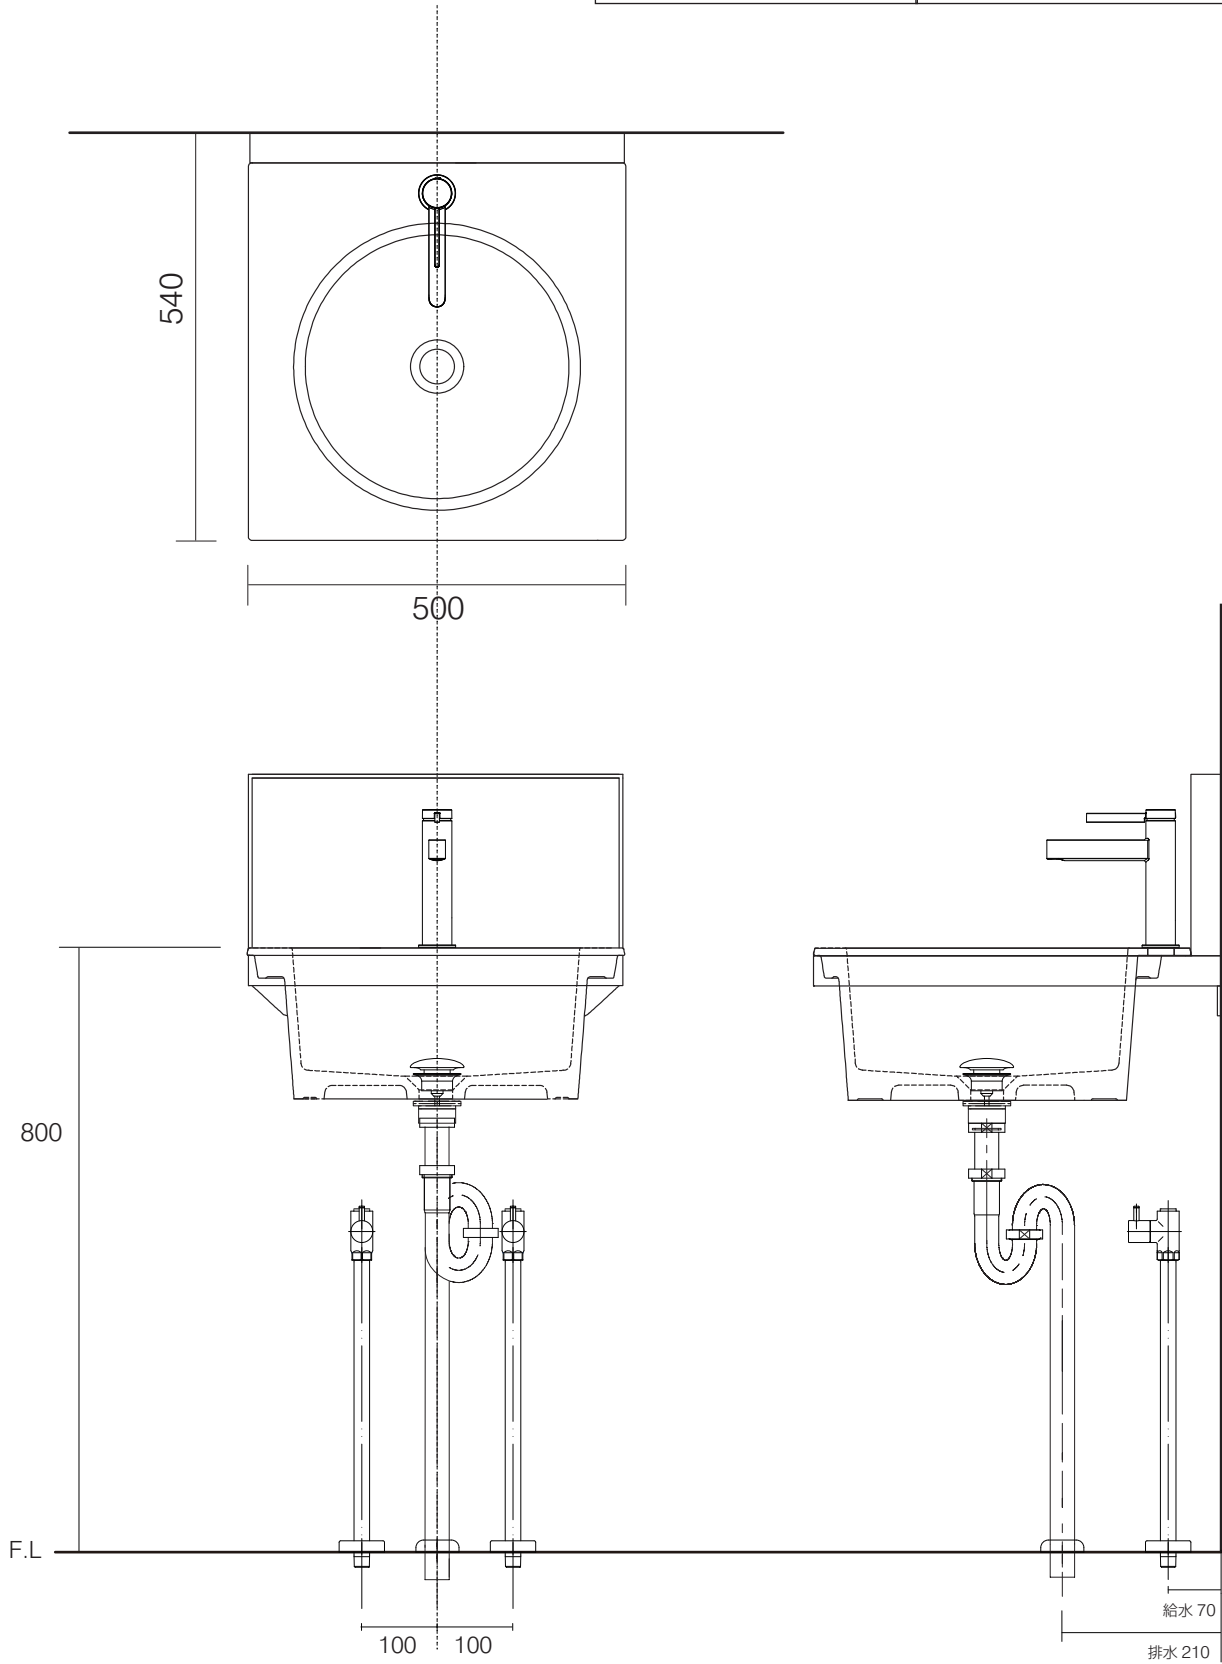

洗面器	CIE-ELLAT/
フレーム	CIE-ELSTT/
バックガード	CIE-ELP50/
排水目皿	CIE-PIL01N/
水栓金具	76024XXX
トラップ	AQ-STR
止水栓 1/2	AQ-2161S×2

洗面器	CIE-ELLAT/
フレーム	CIE-ELSTT/
バックガード	CIE-ELP50/
排水目皿	CIE-PIL01N/
水栓金具	76024XXX
トラップ	AQ-BTN
止水栓 1/2	AQ-2261F×2