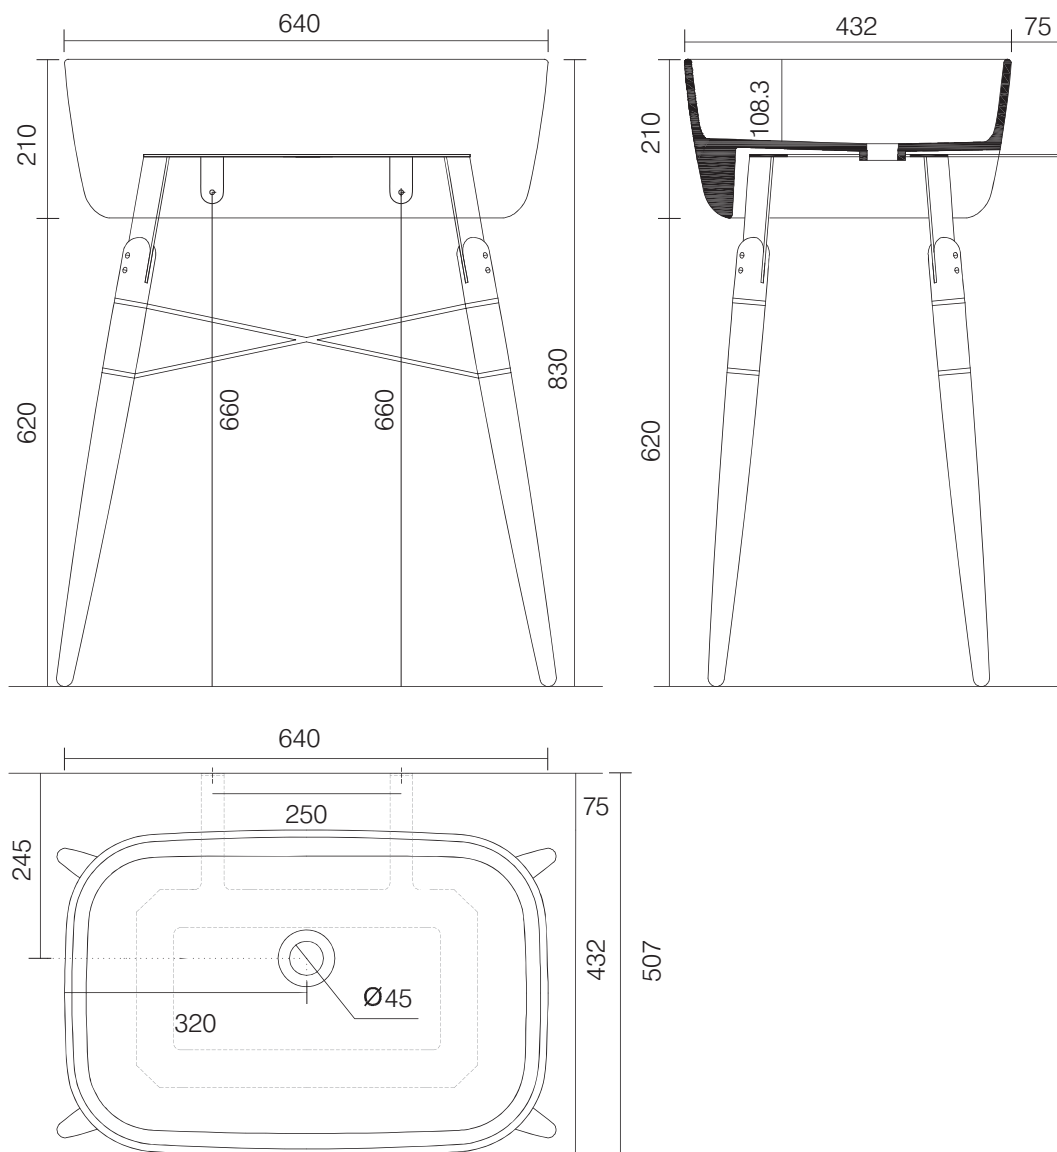

※陶器製品は寸法公差が発生します。
 設置の際は必ず現物を合わせてご確認ください。
 ※固定には、シリコン系接着剤等を手洗器と
 ブラケットの接地面に塗布ください。

単位:mm

品名	レイ 壁付け型洗面器640mm		品番	EX-RAY	
仕様	<ul style="list-style-type: none"> ●ホワイト●サイズ:W600×D450×H210(830)mm●重量:20kg ●設置方法:壁付け●水栓取付穴:なし●オーバーフロー:なし●排水金具別途 ●シンクはブラケットにて壁固定です。 		重量	-	
			縮尺	-	
			AQUAPiA ●TEL 0120-65-1232●FAX 06-6532-1580 <small>ENJOY BATHROOM EXPERIENCE hits@hiratatile.co.jp</small>		