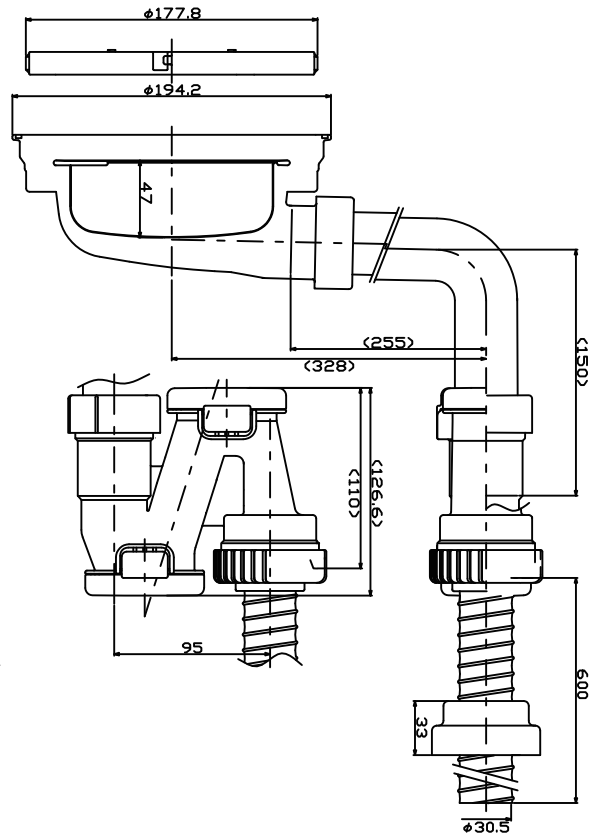

フィット排水専用排水トラップ

2" 手締めナット付きホース

※ 2" 手締めナットと三角パッキンは
ホースをはずして直管でもご利用になれます

EC カゴ 50mm

Y 防臭キャップ

ステンレス天板 (排水プレート)