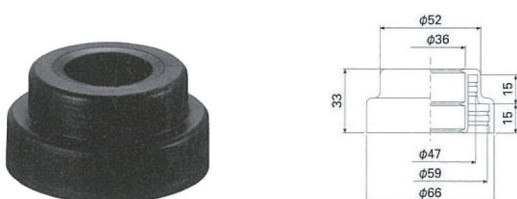

フィット排水専用排水トラップ

2" 手締めナット付きホース

※ 2" 手締めナットと三角パッキンは
ホースをはずして直管でもご利用になれます

EC カゴ 50mm

Y 防臭キャップ

ステンレス天板 (排水プレート)