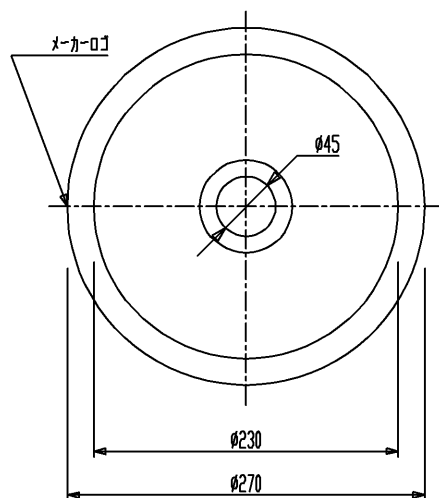

品番	色
FL505922	ホワイト
FL505922-LA	マットホワイト
FL505922-LG	ラバグレー

カウンター切込寸法

用途	一般住宅用（屋内用）
分類	ベッセル
オーバーフロー	なし
本体重量	6.0kg
特記事項	陶器製品は製造の過程で寸法公差や反りが生じます。 水はねや水があふれるおそれがありますので、止水栓で適切な流量に調整してください。 破損するおそれがありますので、60℃以上の熱湯を流さないでください。

セラトレーディング株式会社			単位 mm	名称 ミニツイン 手洗器
製図 福田	検図 井伊	日付 21.04.14	尺度 1 : 4	品番 図中の表参照
備考				図番 FL505922