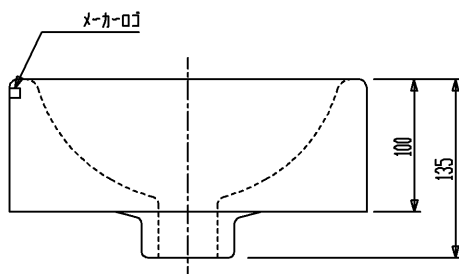

品番	色
FL505922	ホワイト
FL505922-LA	マットホワイト
FL505922-LG	ラバグレー

カウンター切込寸法

用途	一般住宅用（屋内用）
分類	ベッセル
オーバーフロー	なし
本体重量	6.0kg
特記事項	陶器製品は製造の過程で寸法公差や反りが生じます。 水はねや水があふれるおそれがありますので、止水栓で適切な流量に調整してください。 破損するおそれがありますので、60℃以上の熱湯を流さないでください。

セラトレーディング株式会社			単位 mm	名称 ミニツイン 手洗器
製図 福田	検図 井伊	日付 21.04.14	尺度 1 : 4	品番 図中の表参照
備考				図番 FL505922