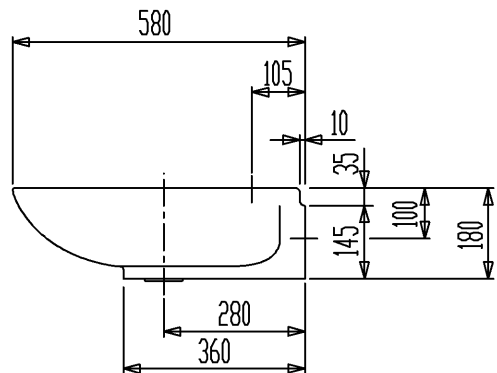

カウンター切込寸法
※カウンターを設ける場合

※カウンターにセットする場合も壁固定が必要です。
※壁取付部には厚さ30mm以上の補強木を入れてください。

セラトレーディング株式会社			単位 mm	名称 ヌータ壁掛式洗面器
製図 石原	検図 高橋	日付 07.03.28	尺度 1 : 15	品番 FL5081
備考 重量:26kg、オーバーフロー付、実容量12.5L				団番 FL5081