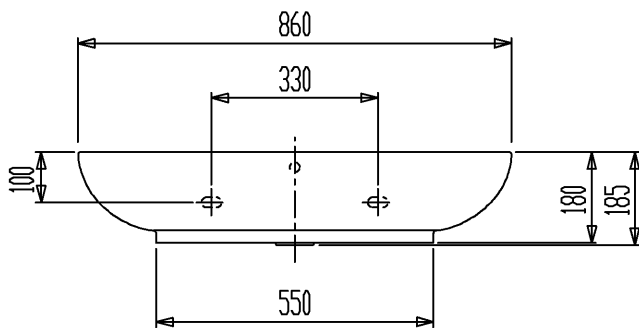

カウンター切込寸法
※カウンターを設ける場合

※カウンターにセットする場合も壁固定が必要です。
※壁取付部には厚さ30mm以上の補強木を入れてください。

セラトレーディング株式会社			単位 mm	名称 ヌータ壁掛式洗面器
製図 石原	検図 高橋	日付 07.03.28	尺度 1 : 15	品番 FL5081
備考 重量:26kg、オーバーフロー付、実容量12.5L				団番 FL5081