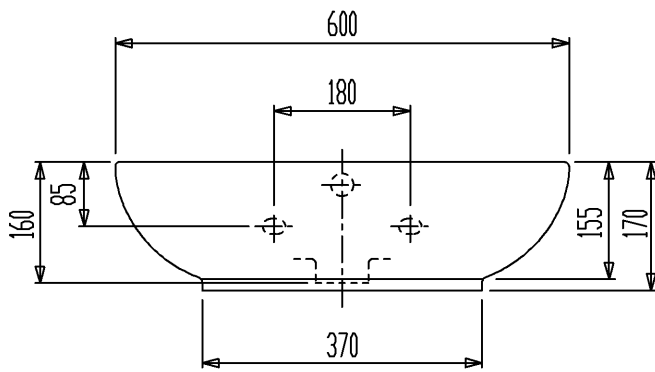

カウンター切込寸法
※カウンターを設ける場合

※カウンターにセットする場合も壁固定が必要です。
※壁取付部には厚さ30mm以上の補強木を入れてください。

セラトレーディング株式会社			単位 mm	名称 ヌータ壁掛式洗面器
製図 石原	検図 高橋	日付 07.03.28	尺度 1 : 10	品番 FL5083
備考 重量:15kg、実容量:5.2L オーバーフロー付				団番 FL5083