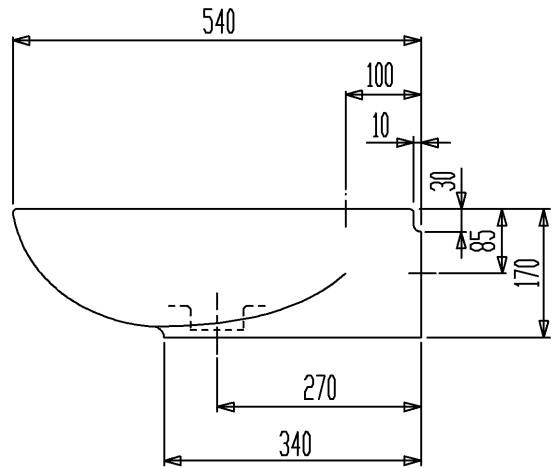

カウンター切込寸法
※カウンターを設ける場合

※カウンターにセットする場合も壁固定が必要です。
※壁取付部には厚さ30mm以上の補強木を入れてください。

セラトレーディング株式会社			単位 mm	名称 ヌータ壁掛式洗面器
製図 石原	検図 高橋	日付 07.03.28	尺度 1 : 10	品番 FL5083
備考 重量:15kg、実容量:5.2L オーバーフロー付				団番 FL5083