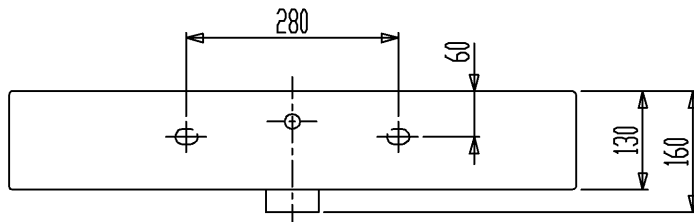

取付ボルト×2セット付 (尺度1:5)
 ※φ12×60樹脂プラグ付

※排水栓を閉めた状態で毎分10L以上吐水させないでください。
 ※壁取付部には厚さ30mm以上の補強材を入れてください。

セラトレーディング株式会社			単位 mm	名称 ミニウォッシュ 洗面器
製図 木場	検図 篠崎	日付 18.02.20	尺度 1:10	品番 FLMW75
備考 実容量:7.7L、重量23.5kg、オーバーフロー付				図番 FLMW75