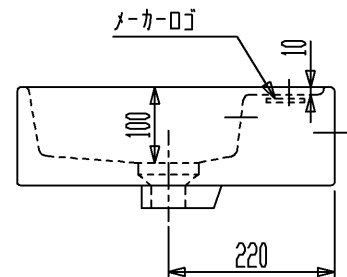

取付ボルト×2セット付 (尺度1:5)
 ※φ12×60樹脂プラグ付

※排水栓を閉めた状態で毎分10L以上吐水させないでください。
 ※壁取付部には厚さ30mm以上の補強材を入れてください。

セラトレーディング株式会社			単位 mm	名称 ミニウォッシュ 洗面器
製図 木場	検図 篠崎	日付 18.02.20	尺度 1:10	品番 FLMW75
備考 実容量:7.7L、重量23.5kg、オーバーフロー付				図番 FLMW75