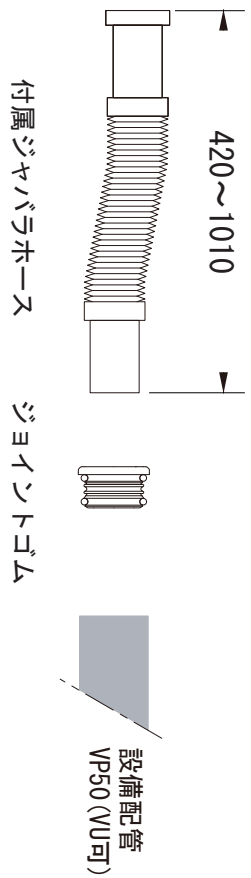

※1:オーバーフロー使用時の満水位置

品名	鋼板ホーローバス -KALDEWEI, Vaio Duo Oval Free-standing-			品番	FLN72-5004		
仕様	フリースタンディング/アンチスリップ, イージークリーンフィニッシュ付き/ バス用ポップアップ排水金具, 設置用脚付属, エプロン部ポリウレタン樹脂/ ホワイト			重量 (エプロン部除く)	51kg	容量	225L
						縮尺	1:20
				大洋金物株式会社 ティーフォルム事業部 Tform			

品名 バス用ポップアップ排水金具 -VIEGA-	品番		
	重量	容量	縮尺
仕様 フリースタンドバス用 排水栓, ポップアップハンドル: クローム仕上げ	大洋金物株式会社 ティーフォルム事業部 Tform		