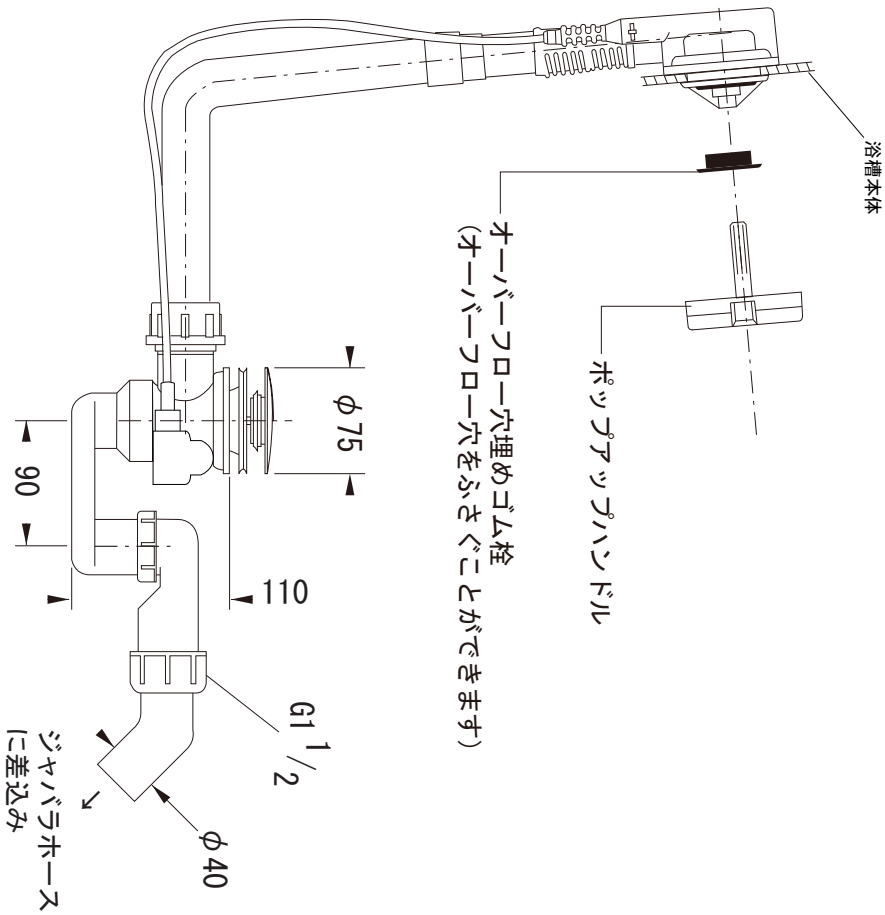

※1:オーバーフロー使用時の満水位置

品名	鋼板ホーローバス -KALDEWEI, Vaio Duo Oval Free-standing-			品番	FLN72-5004		
仕様	フリースタンディング/アンチスリップ, イージークリーンフィニッシュ付き/ バス用ポップアップ排水金具, 設置用脚付属, エプロン部ポリウレタン樹脂/ ホワイト			重量 (エプロン部除く)	51kg	容量	225L
						縮尺	1:20
				大洋金物株式会社 ティーフォルム事業部 Tform			

品名 バス用ポップアップ排水金具 -VIEGA-	品番		
	重量	容量	縮尺
仕様 フリースタンドバス用 排水栓, ポップアップハンドル: クローム仕上げ	大洋金物株式会社 ティーフォルム事業部 Tform		