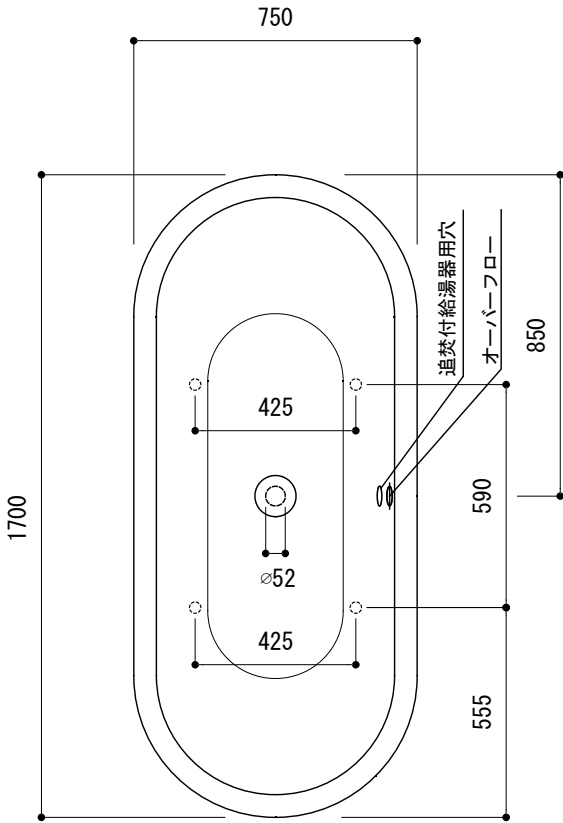

標準付属設置用脚 (Not To Scale)

- ※1 : 追焚付給湯器用穴付き/穴無しタイプあり
追焚穴付きの場合、U型パッキン (内径φ49) 付属
追焚付給湯器用穴開け位置は、オーバーフロー側となります。
- ※2 : オーバーフロー使用時の満水位置

※3:寸法内に収まる循環金具をご用意下さい。

- FLN72-5731-001 (ホワイト)
- FLN72-5731-003 (ブラック)
- FLN72-5731-006 (マットブラック)
- FLN72-5731-007 (マットホワイト)
- FLN72-5731-031 (バスタブ: ホワイト, エプロン: ブラック)
- FLN72-5731-067 (バスタブ: マットブラック, エプロン: マットホワイト)
- FLN72-5731-076 (バスタブ: マットホワイト, エプロン: マットブラック)

品名	鋼板ホーローバス -KALDEWEI, Classic Duo Free-standing-			品番	FLN72-5731		
仕様	フリースタンディング/アンチスリップ, イージークリーンフィニッシュ付き/ 専用バス用ポップアップ排水金具, 設置用脚付属/エプロン部ポリウレタン樹脂			重量	78kg	容量	194L
						縮尺	1:20
大洋金物株式会社 ティーフォルム事業部 Tform							

品名 バス用ポップアップ排水金具 -VIEGA-	品番		
	仕様 フリースタンドバス用 排水栓, ポップアップハンドル: クローム仕上げ ※ダブルトラップとならない施工を行ってください。	重量	容量
大洋金物株式会社 ティーフォーム事業部 Tform			