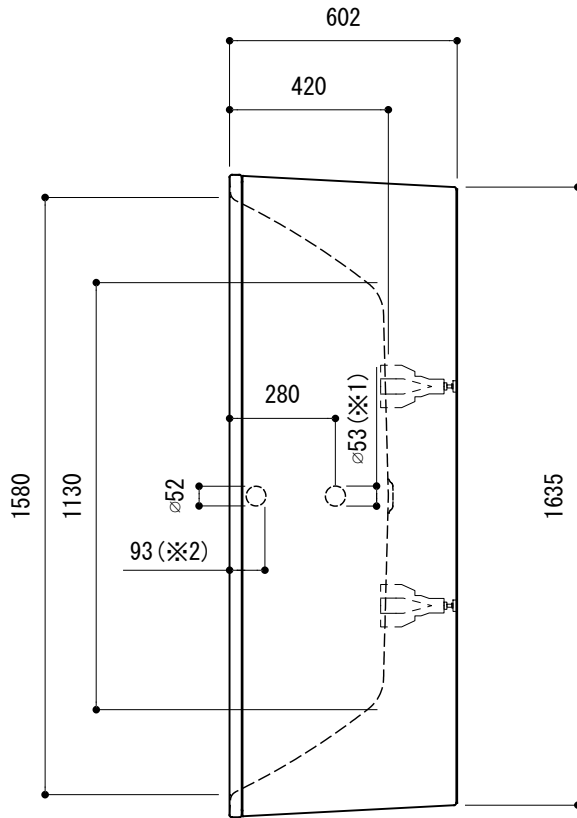

標準付属設置用脚 (Not To Scale)

- ※1 : 追焚付給湯器用穴付き/穴無しタイプあり
追焚穴付きの場合、U型パッキン (内径φ49) 付属
追焚付給湯器用穴開け位置は、オーバーフロー側となります。
- ※2 : オーバーフロー使用時の満水位置

※3:寸法内に収まる循環金具をご用意下さい。

- FLN72-5731-001 (ホワイト)
- FLN72-5731-003 (ブラック)
- FLN72-5731-006 (マットブラック)
- FLN72-5731-007 (マットホワイト)
- FLN72-5731-031 (バスタブ: ホワイト, エプロン: ブラック)
- FLN72-5731-067 (バスタブ: マットブラック, エプロン: マットホワイト)
- FLN72-5731-076 (バスタブ: マットホワイト, エプロン: マットブラック)

品名	鋼板ホーローバス -KALDEWEI, Classic Duo Free-standing-			品番	FLN72-5731		
仕様	フリースタンディング/アンチスリップ, イージークリーンフィニッシュ付き/ 専用バス用ポップアップ排水金具, 設置用脚付属/エプロン部ポリウレタン樹脂			重量	78kg	容量	194L
						縮尺	1:20
大洋金物株式会社 ティーフォルム事業部 Tform							

品名 バス用ポップアップ排水金具 -VIEGA-	品番		
	仕様 フリースタンドバス用 排水栓, ポップアップハンドル: クローム仕上げ ※ダブルトラップとならない施工を行ってください。	重量	容量
大洋金物株式会社 ティーフォーム事業部 Tform			