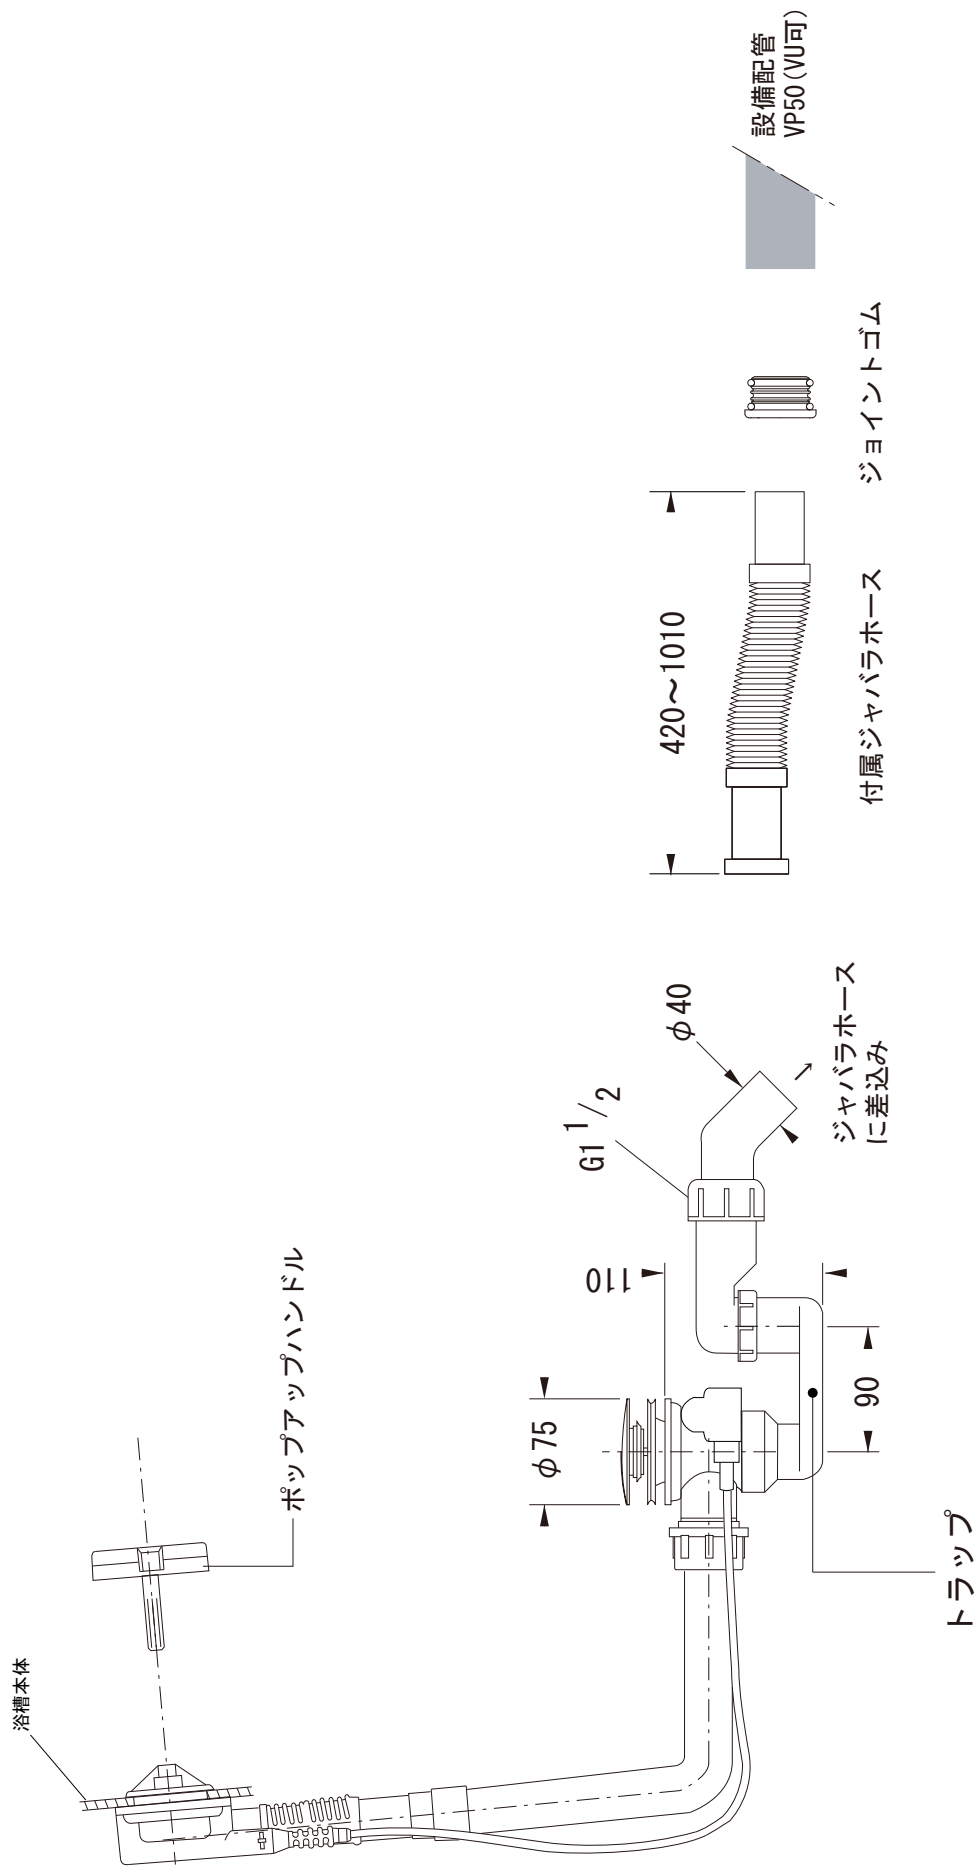

標準付属設置用脚 (Not To Scale)

- ※1 : 追焚付給湯器用穴付き/穴無しタイプあり
追焚穴付きの場合、U型パッキン (内径φ49) 付属
追焚付給湯器用穴開け位置は、オーバーフロー側となります。
- ※2 : オーバーフロー使用時の満水位置

※3:寸法内に収まる循環金具をご用意下さい。

- FLN72-5731-001 (ホワイト)
- FLN72-5731-003 (ブラック)
- FLN72-5731-006 (マットブラック)
- FLN72-5731-007 (マットホワイト)
- FLN72-5731-031 (バスタブ: ホワイト, エプロン: ブラック)
- FLN72-5731-067 (バスタブ: マットブラック, エプロン: マットホワイト)
- FLN72-5731-076 (バスタブ: マットホワイト, エプロン: マットブラック)

品名	鋼板ホーローバス -KALDEWEI, Classic Duo Free-standing-			品番	FLN72-5731		
仕様	フリースタンディング/アンチスリップ, イージークリーンフィニッシュ付き/ 専用バス用ポップアップ排水金具, 設置用脚付属/エプロン部ポリウレタン樹脂			重量	78kg	容量	194L
						縮尺	1:20
大洋金物株式会社 ティーフォルム事業部 Tform							

品名 バス用ポップアップ排水金具 -VIEGA-	品番		
	仕様 フリースタンドバス用 排水栓, ポップアップハンドル: クローム仕上げ ※ダブルトラップとならない施工を行ってください。	重量	容量
大洋金物株式会社 ティーフォーム事業部 Tform			