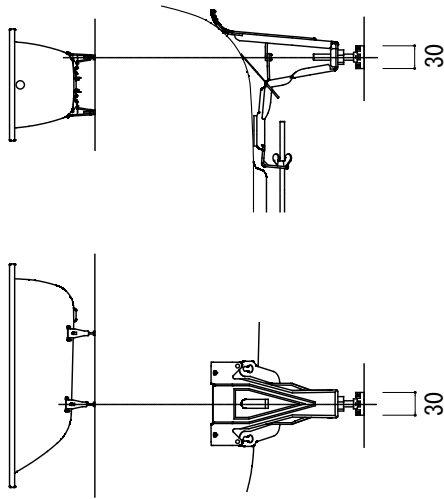

標準付属設置用脚 (Not To Scale)

- ※1 : 追焚付給湯器用穴付き/穴無しタイプあり
追焚穴付きの場合、U型パッキン (内径φ49) 付属
追焚付給湯器用穴開け位置は、オーバーフロー側となります。
- ※2 : オーバーフロー使用時の満水位置

※3:寸法内に収まる循環金具をご用意下さい。

- FLN72-5731-001 (ホワイト)
- FLN72-5731-003 (ブラック)
- FLN72-5731-006 (マットブラック)
- FLN72-5731-007 (マットホワイト)
- FLN72-5731-031 (バスタブ: ホワイト, エプロン: ブラック)
- FLN72-5731-067 (バスタブ: マットブラック, エプロン: マットホワイト)
- FLN72-5731-076 (バスタブ: マットホワイト, エプロン: マットブラック)

品名	鋼板ホーローバス -KALDEWEI, Classic Duo Free-standing-			品番	FLN72-5731		
仕様	フリースタンディング/アンチスリップ, イージークリーンフィニッシュ付き/ 専用バス用ポップアップ排水金具, 設置用脚付属/エプロン部ポリウレタン樹脂			重量	78kg	容量	194L
						縮尺	1:20
大洋金物株式会社 ティーフォルム事業部 Tform							

品名 バス用ポップアップ排水金具 -VIEGA-	品番		
	仕様 フリースタンドバス用 排水栓, ポップアップハンドル: クローム仕上げ ※ダブルトラップとならない施工を行ってください。	重量	容量
大洋金物株式会社 ティーフォーム事業部 Tform			