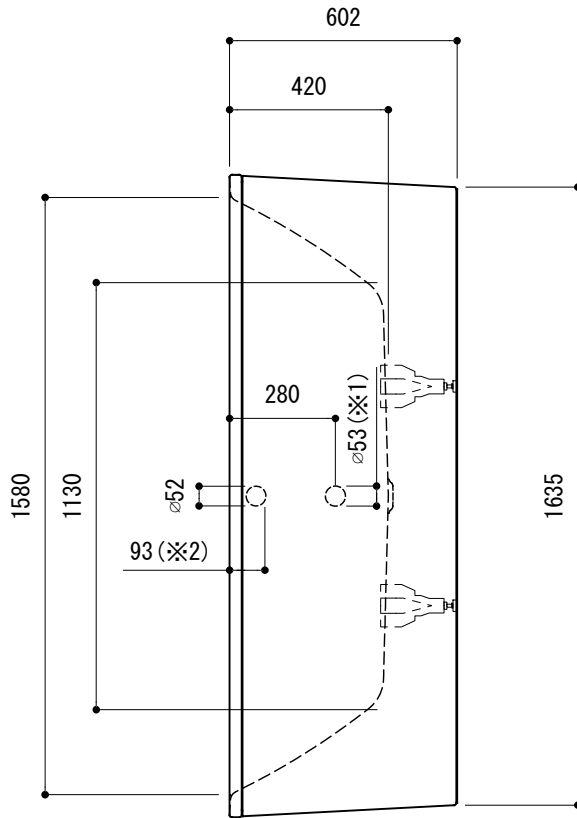

標準付属設置用脚 (Not To Scale)

※1 : 追焚付給湯器用穴付き/穴無しタイプあり  
 追焚穴付きの場合、U型パッキン (内径φ49) 付属  
 追焚付給湯器用穴開け位置は、オーバーフロー側となります。  
 ※2 : オーバーフロー使用時の満水位置

※3:寸法内に収まる循環金具をご用意下さい。

- FLN72-5741-001 (ホワイト)
- FLN72-5741-003 (ブラック)
- FLN72-5741-006 (マットブラック)
- FLN72-5741-007 (マットホワイト)
- FLN72-5741-031 (バスタブ: ホワイト, エプロン: ブラック)
- FLN72-5741-067 (バスタブ: マットブラック, エプロン: マットホワイト)
- FLN72-5741-076 (バスタブ: マットホワイト, エプロン: マットブラック)

品名	鋼板ホーローバス -KALDEWEI, Classic Duo Free-standing-			品番	FLN72-5741		
仕様	フリースタンディング/専用バス用ポップアップ排水金具, 設置用脚付属/ エプロン部ポリウレタン樹脂/			重量	78kg	容量	194L
				縮尺	1:20		
大洋金物株式会社 ティーフォルム事業部 <b>Tform</b>							

品名 バス用ポップアップ排水金具 -VIEGA-	品番		
	仕様 フリースタンドバス用 排水栓, ポップアップハンドル: クローム仕上げ ※ダブルトラップとしない施工を行ってください。	重量	容量
大洋金物株式会社 ティーフォーム事業部 <b>Tform</b>			