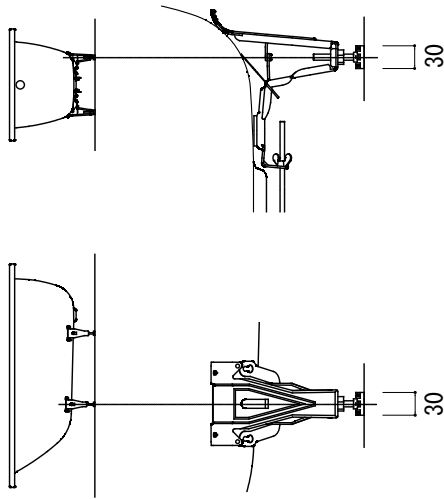

標準付属設置用脚 (Not To Scale)

※1 : 追焚付給湯器用穴付き/穴無しタイプあり  
 追焚穴付きの場合、U型パッキン (内径φ49) 付属  
 追焚付給湯器用穴開け位置は、オーバーフロー側となります。  
 ※2 : オーバーフロー使用時の満水位置

※3:寸法内に収まる循環金具をご用意下さい。

- FLN72-5741-001 (ホワイト)
- FLN72-5741-003 (ブラック)
- FLN72-5741-006 (マットブラック)
- FLN72-5741-007 (マットホワイト)
- FLN72-5741-031 (バスタブ: ホワイト, エプロン: ブラック)
- FLN72-5741-067 (バスタブ: マットブラック, エプロン: マットホワイト)
- FLN72-5741-076 (バスタブ: マットホワイト, エプロン: マットブラック)

品名	鋼板ホーローバス -KALDEWEI, Classic Duo Free-standing-			品番	FLN72-5741		
仕様	フリースタンディング/専用バス用ポップアップ排水金具, 設置用脚付属/ エプロン部ポリウレタン樹脂/			重量	78kg	容量	194L
				縮尺	1:20		
大洋金物株式会社 ティーフォルム事業部 <b>Tform</b>							

品名 バス用ポップアップ排水金具 -VIEGA-	品番		
	仕様 フリースタンドバス用 排水栓, ポップアップハンドル: クローム仕上げ ※ダブルトラップとしない施工を行ってください。	重量	容量
大洋金物株式会社 ティーフォーム事業部 <b>Tform</b>			