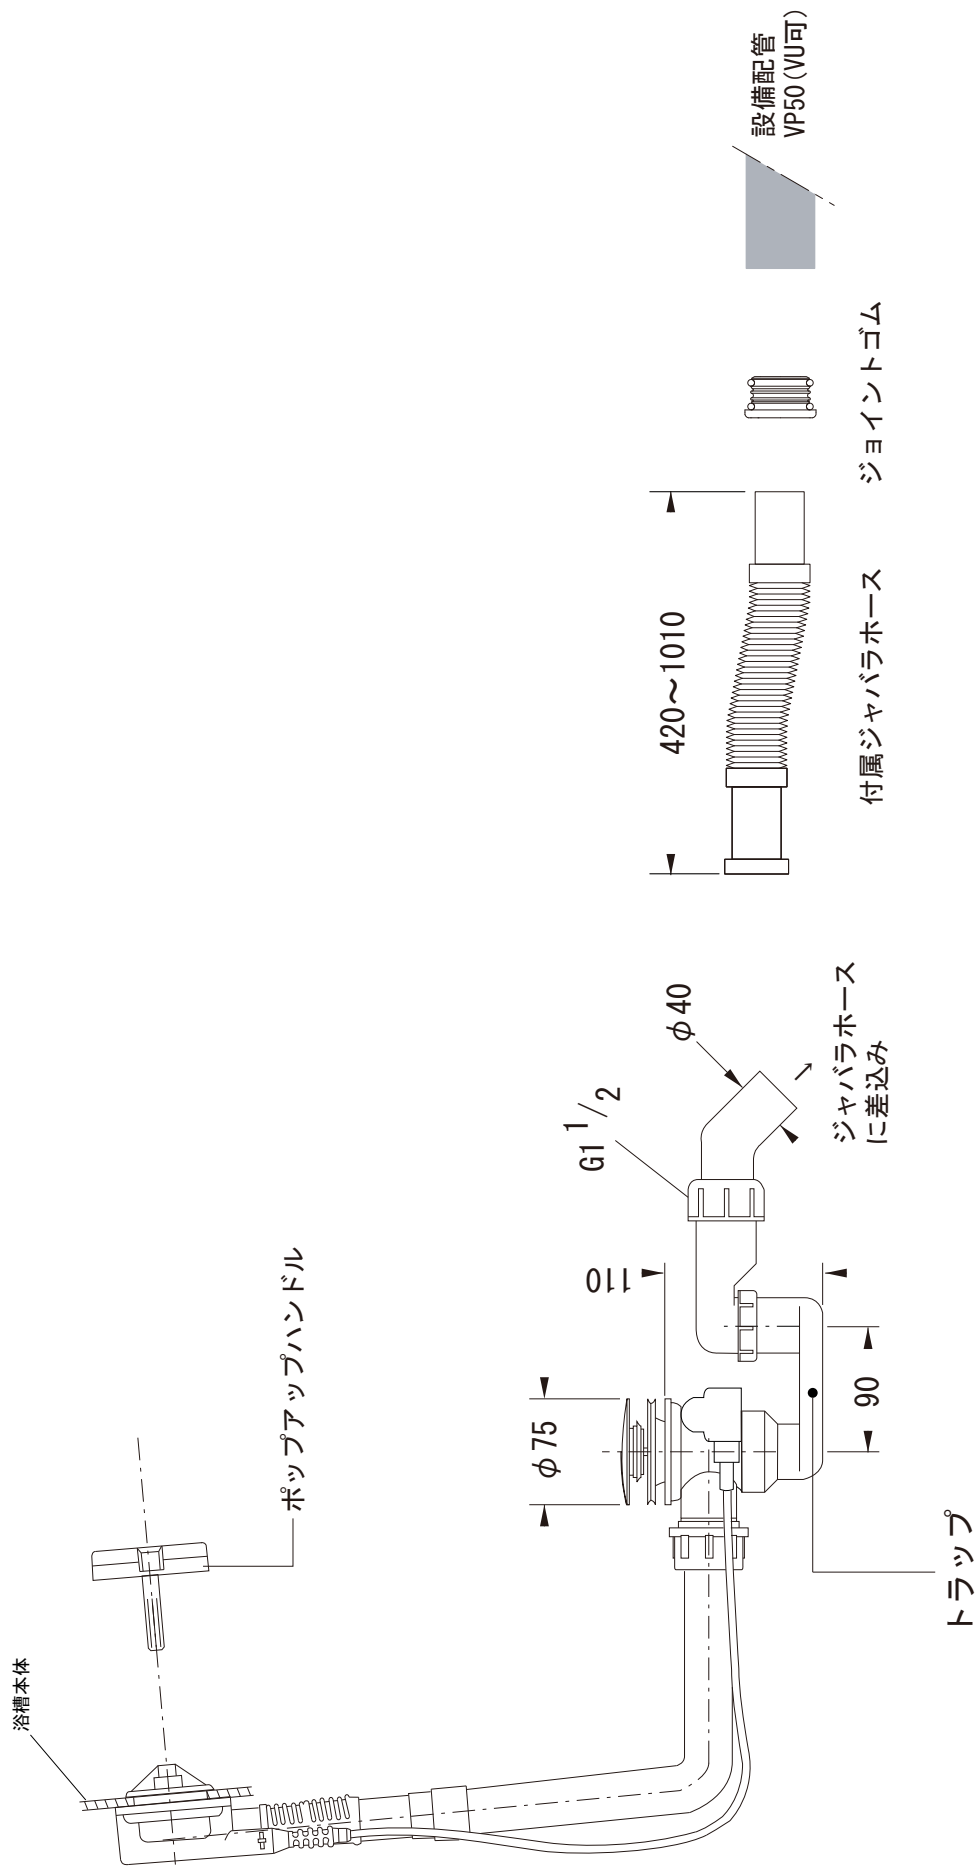

標準付属設置用脚 (Not To Scale)

※1 : 追焚付給湯器用穴付き/穴無しタイプあり  
 追焚穴付きの場合、U型パッキン (内径φ49) 付属  
 追焚付給湯器用穴開け位置は、オーバーフロー側となります。  
 ※2 : オーバーフロー使用時の満水位置

※3:寸法内に収まる循環金具をご用意下さい。

- FLN72-5741-001 (ホワイト)
- FLN72-5741-003 (ブラック)
- FLN72-5741-006 (マットブラック)
- FLN72-5741-007 (マットホワイト)
- FLN72-5741-031 (バスタブ: ホワイト, エプロン: ブラック)
- FLN72-5741-067 (バスタブ: マットブラック, エプロン: マットホワイト)
- FLN72-5741-076 (バスタブ: マットホワイト, エプロン: マットブラック)

品名	鋼板ホーローバス -KALDEWEI, Classic Duo Free-standing-			品番	FLN72-5741		
仕様	フリースタンディング/専用バス用ポップアップ排水金具, 設置用脚付属/ エプロン部ポリウレタン樹脂/			重量	78kg	容量	194L
				縮尺	1:20		
大洋金物株式会社 ティーフォルム事業部 <b>Tform</b>							

品名 バス用ポップアップ排水金具 -VIEGA-	品番		
	仕様 フリースタンドバス用 排水栓, ポップアップハンドル: クローム仕上げ ※ダブルトラップとしない施工を行ってください。	重量	容量
大洋金物株式会社 ティーフォーム事業部 <b>Tform</b>			