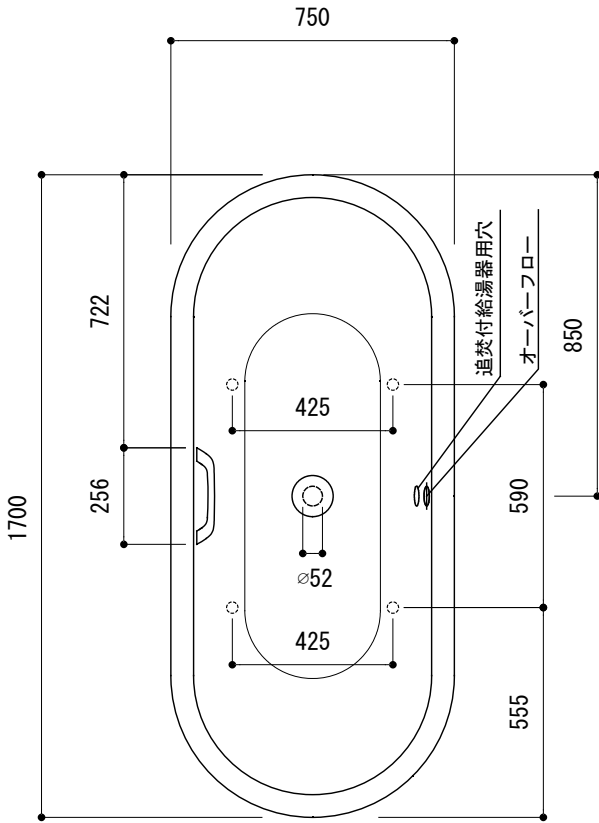

標準付属設置用脚 (Not To Scale)

※1 : 追焚付給湯器用穴付き/穴無しタイプあり  
 追焚穴付きの場合、U型パッキン (内径φ49) 付属  
 追焚付給湯器用穴開け位置は、オーバーフロー側となります。  
 ※2 : オーバーフロー使用時の満水位置

※3:寸法内に収まる循環金具をご用意下さい。

- FLN72-5741-001 (ホワイト)
- FLN72-5741-003 (ブラック)
- FLN72-5741-006 (マットブラック)
- FLN72-5741-007 (マットホワイト)
- FLN72-5741-031 (バスタブ: ホワイト, エプロン: ブラック)
- FLN72-5741-067 (バスタブ: マットブラック, エプロン: マットホワイト)
- FLN72-5741-076 (バスタブ: マットホワイト, エプロン: マットブラック)

品名	鋼板ホーローバス -KALDEWEI, Classic Duo Free-standing-			品番	FLN72-5741		
仕様	フリースタンディング/専用バス用ポップアップ排水金具, 設置用脚付属/ エプロン部ポリウレタン樹脂/			重量	78kg	容量	194L
				縮尺	1:20		
大洋金物株式会社 ティーフォルム事業部 <b>Tform</b>							

品名 バス用ポップアップ排水金具 -VIEGA-	品番		
	仕様 フリースタンドバス用 排水栓, ポップアップハンドル: クローム仕上げ ※ダブルトラップとしない施工を行ってください。	重量	容量
大洋金物株式会社 ティーフォーム事業部 <b>Tform</b>			