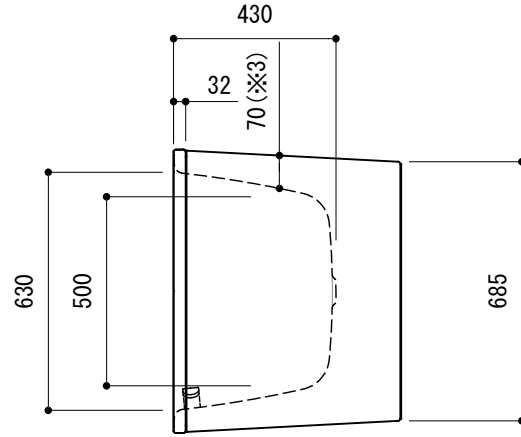

標準付属設置用脚 (Not To Scale)

※1 : 追焚付給湯器用穴付き/穴無しタイプあり  
 追焚穴付きの場合、U型パッキン (内径φ49) 付属  
 追焚付給湯器用穴開け位置は、オーバーフロー側となります。  
 ※2 : オーバーフロー使用時の満水位置

※3:寸法内に収まる循環金具をご用意下さい。

- FLN72-5741-001 (ホワイト)
- FLN72-5741-003 (ブラック)
- FLN72-5741-006 (マットブラック)
- FLN72-5741-007 (マットホワイト)
- FLN72-5741-031 (バスタブ: ホワイト, エプロン: ブラック)
- FLN72-5741-067 (バスタブ: マットブラック, エプロン: マットホワイト)
- FLN72-5741-076 (バスタブ: マットホワイト, エプロン: マットブラック)

品名	鋼板ホーローバス -KALDEWEI, Classic Duo Free-standing-			品番	FLN72-5741		
仕様	フリースタンディング/専用バス用ポップアップ排水金具, 設置用脚付属/ エプロン部ポリウレタン樹脂/			重量	78kg	容量	194L
				縮尺	1:20		
大洋金物株式会社 ティーフォルム事業部 <b>Tform</b>							

品名 バス用ポップアップ排水金具 -VIEGA-	品番		
	仕様 フリースタンドバス用 排水栓, ポップアップハンドル: クローム仕上げ ※ダブルトラップとしない施工を行ってください。	重量	容量
大洋金物株式会社 ティーフォーム事業部 <b>Tform</b>			