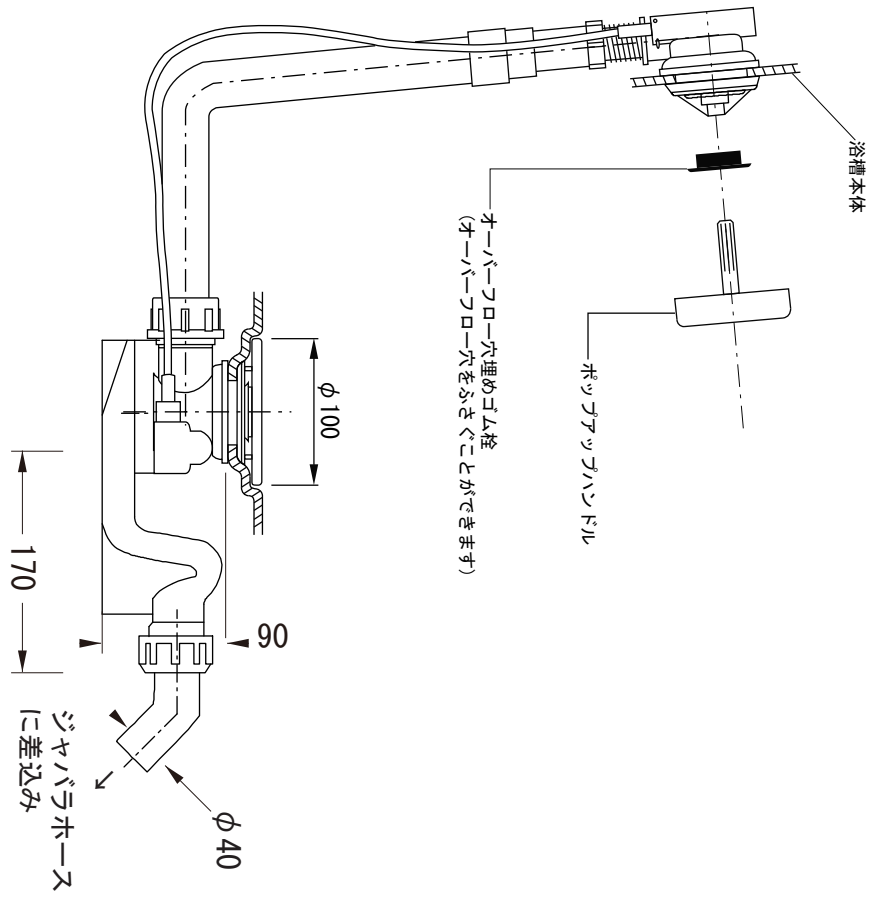

※1:オーバーフロー使用時の満水位置

品名 鋼板ホーローバス -KALDEWEI, Meisterstück Centro Duo Oval-	品番 FLN72-6021		
仕様 フリースタンディング/イージークリーンフィニッシュ付き/排水金具付属/ 本体、エプロン: ホーロー/ ホワイト	重量 136kg	容量 265L	縮尺 1:20
大洋金物株式会社 ティーフォルム事業部 <b>Tform</b>			

品名 バス用ポップアップ排水金具 -VIEGA-	品番		
	仕様 フリースタンドバス用 排水栓, ポップアップハンドル: ホーロー	重量	容量
大洋金物株式会社 ティーフォーム事業部 <b>Tform</b>			