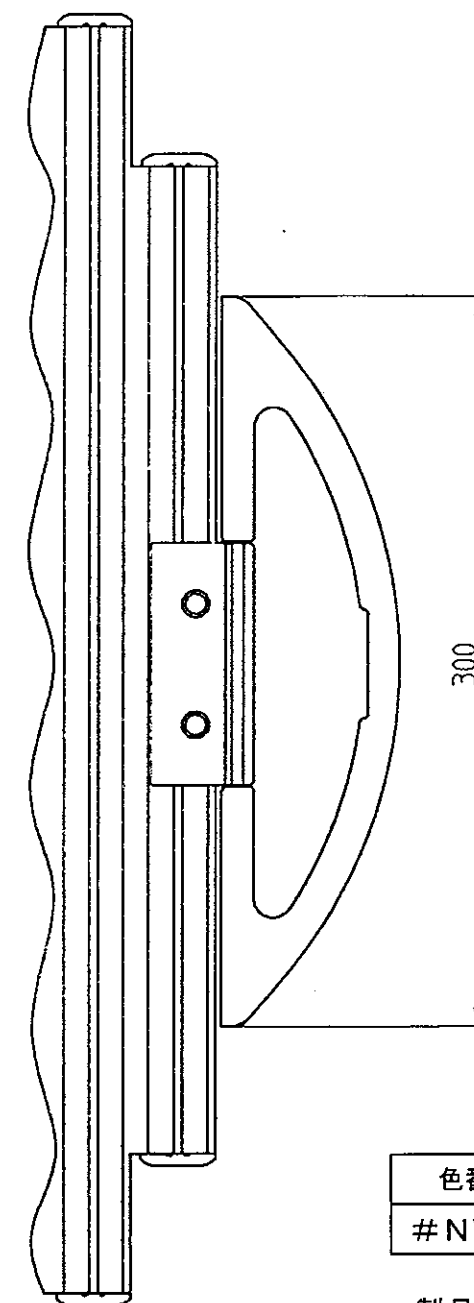

B部詳細図 (1:1)

A部裏面詳細図 (1:3)

色番	色彩	記号
#NW1	ホワイト	

製品質量: 2.3kg

いものホーロー浴槽	
ふろふた DCS1420 把手付きシャッター式	
作成日: 平成25年7月1日	図 番
承認検図作成	
Bm001Y-034	