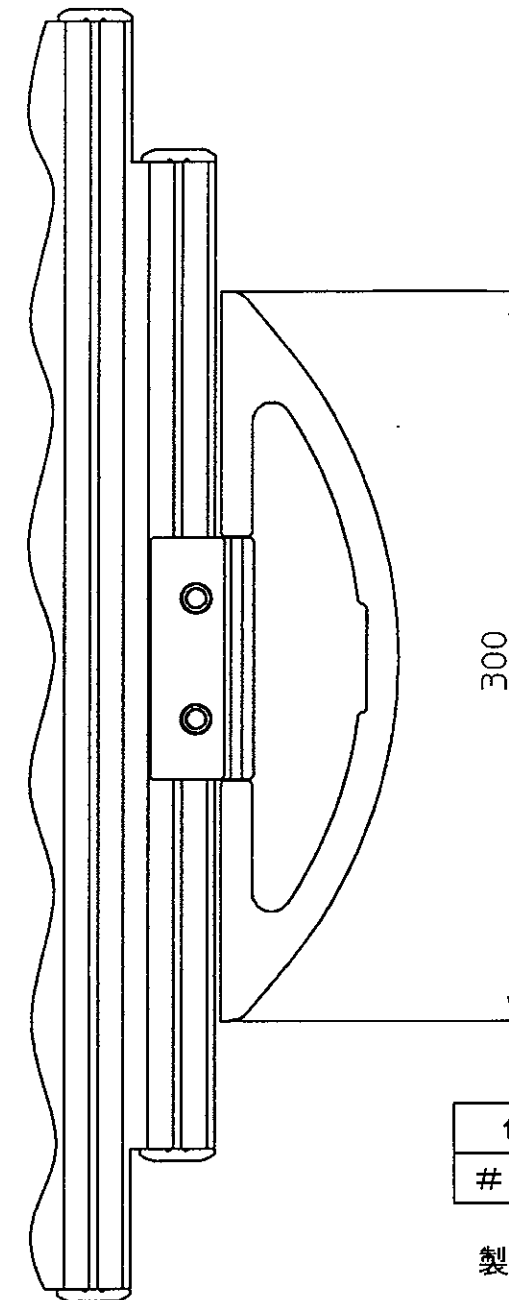

B部詳細図 (1:1)

A部裏面詳細図 (1:3)

色番	色彩	記号
#NW1	ホワイト	

製品質量 : 3.0kg

いものホーロー浴槽

ふろふた DCS1490
 把手付きシャッター式

作成日: 平成25年7月1日
 承認 検図 作成

吉本

図番
 Bm001Y-033