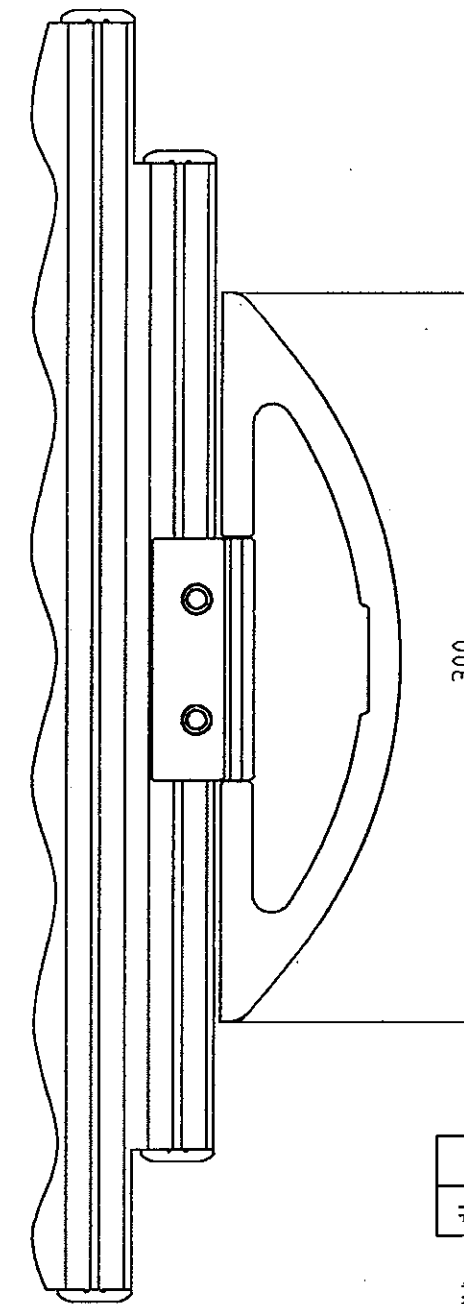

B部詳細図(1:1)

A部裏面詳細図(1:3)

色番	色彩	記号
#NW1	ホワイト	

製品質量: 3.2kg

いものホーロー浴槽		
ふろふた DCS1690 把手付きシャッター式		
作成日: 平成25年7月1日	図 番	Bm001Y-035
承認 検 図 作成		
