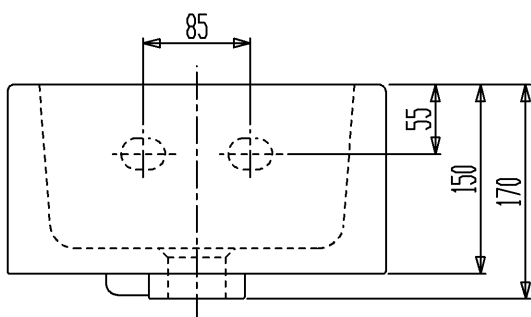

カウンター切込寸法

※壁取付部には厚さ30mm以上の補強木を入れてください。

セラトレーディング株式会社			単位 mm	名称 プラス 手洗器
製図 菅原	検図 早川	日付 14.02.07	尺度 1 : 6	品番 GA6033R
備考 実容量：3.7L、重量：8kg				図番 GA6033R