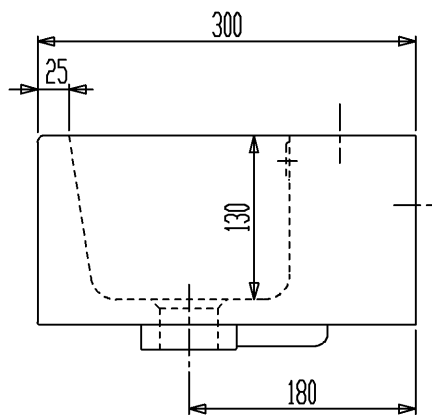

カウンター切込寸法

※壁取付部には厚さ30mm以上の補強木を入れてください。

セラトレーディング株式会社			単位 mm	名称 プラス 手洗器
製図 菅原	検図 早川	日付 14.02.07	尺度 1 : 6	品番 GA6033R
備考 実容量：3.7L、重量：8kg				図番 GA6033R