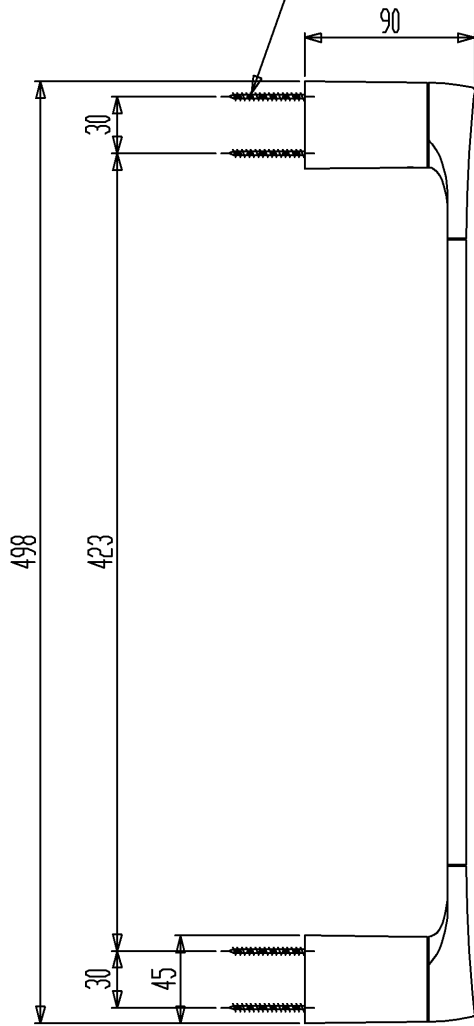

φ4.2×45 SUS 十字穴付丸頭タップネジ  
 (φ6×35樹脂プラグ付)

セラトレーディング株式会社			単位 mm	名称 ウィック タオルバー
製図 福田	検図 中村	日付 18.03.12	尺度 1 : 4	品番 GE 450745S
備考				図番 GE 450745S