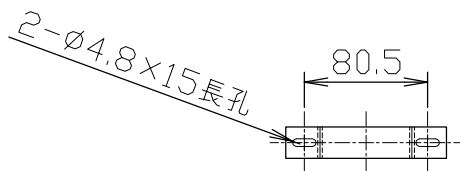

(GLOBE PENDANT 25 LED)

引掛けシーリングタイプ

直付けタイプ

タイプ	標準全長	最短全長
引掛け	1800	700
直付け	2800	600

対応調光器一覧  
(試験済み調光器)

- ・パナソニック WTC57521W
- ・パナソニック WTC57582W
- ・東芝 WDG9001
- ・コイズミ照明 E36745E
- ・大光 LZA-90306E
- ・遠藤 RX116WC

安全のためにご使用前に必ず取扱説明書をお読みください。