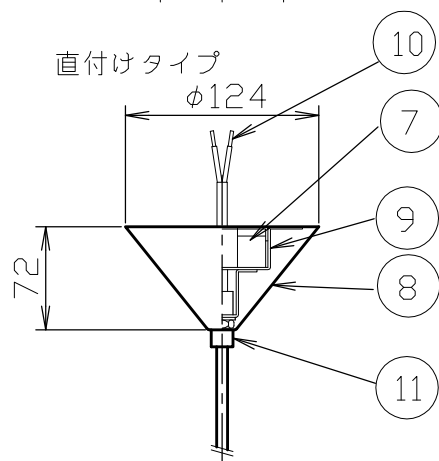

(GLOBE PENDANT 25 LED)

引掛けシーリングタイプ

直付けタイプ

タイプ	標準全長	最短全長
引掛け	1800	700
直付け	2800	600

対応調光器一覧  
(試験済み調光器)

- ・パナソニック WTC57521W
- ・パナソニック WTC57582W
- ・東芝 WDG9001
- ・コイズミ照明 E36745E
- ・大光 LZA-90306E
- ・遠藤 RX116WC

安全のためにご使用前に必ず取扱説明書をお読みください。

部番	部品名	材質	数	備考
11	固定ナット	鉄	1	
10	棒端子		2	
9	ブラケット	鉄	1	
8	フランジ	鉄	1	
7	LEDドライバー		1	L1C351S9HT9
6	引掛けシーリングキャップ	ユリア樹脂	1	WG7061W
5	固定ナット	ナイロン (PA66)	1	
4	コード	H03VV-F	1	
3	フランジ	ABS樹脂	1	
2	LED		1	
1	シェード	ポリカーボネート	1	

品番	引掛けタイプ			
	TL31GLB01-CHB/CHROME-JB TL31GLB01-CHW/CHROME-JW TL31GLB01-CPB/COPPER-JB TL31GLB01-CPW/COPPER-JW			
質量	直付けタイプ			
	TL32GLB01-CHO/CHROME TL32GLB01-CPO/COPPER			
尺度	1.0 kg	ライト	LED 8W	
	1/5	検印	印	印 藤 沢
作成日	2024.03.06		TDX株式会社	