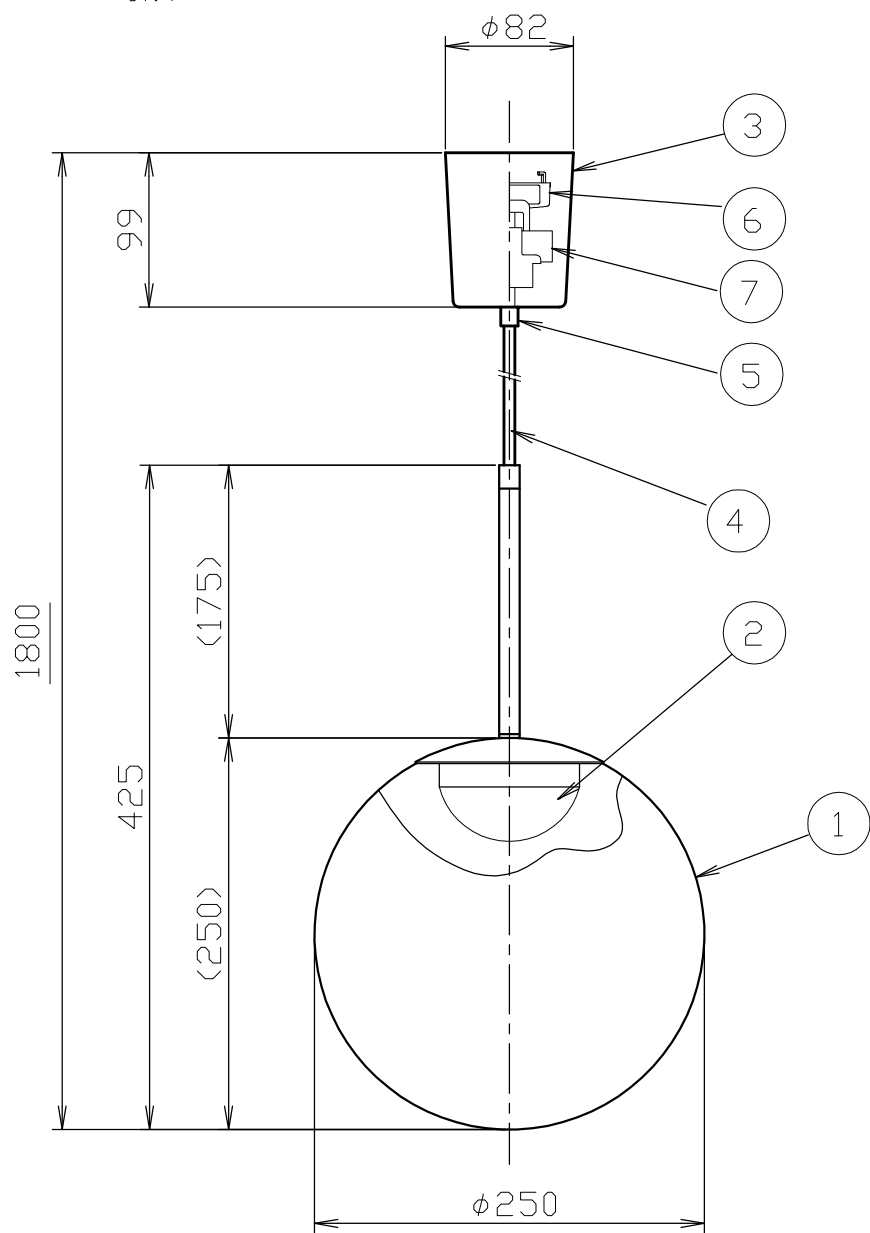

(GLOBE PENDANT 25 LED)

引掛けシーリングタイプ

直付けタイプ

タイプ	標準全長	最短全長
引掛け	1800	700
直付け	2800	600

対応調光器一覧  
(試験済み調光器)

- ・パナソニック WTC57521W
- ・パナソニック WTC57582W
- ・東芝 WDG9001
- ・コイズミ照明 E36745E
- ・大光 LZA-90306E
- ・遠藤 RX116WC

安全のためにご使用前に必ず取扱説明書をお読みください。

部番	部品名	材質	数	備考
11	固定ナット	鉄	1	
10	棒端子		2	
9	ブラケット	鉄	1	
8	フランジ	鉄	1	
7	LEDドライバー		1	L1C351S9HT9
6	引掛けシーリングキャップ	ユリア樹脂	1	WG7061W
5	固定ナット	ナイロン (PA66)	1	
4	コード	H03VV-F	1	
3	フランジ	ABS樹脂	1	
2	LED		1	
1	シェード	ポリカーボネート	1	

品番	引掛けタイプ			
	TL31GLB01-CHB/CHROME-JB TL31GLB01-CHW/CHROME-JW TL31GLB01-CPB/COPPER-JB TL31GLB01-CPW/COPPER-JW			
質量	直付けタイプ			
	TL32GLB01-CHO/CHROME TL32GLB01-CPO/COPPER			
尺度	1.0 kg	ライト	LED 8W	
	1/5	検印	印	印 藤 沢
作成日	2024.03.06		TDX株式会社	