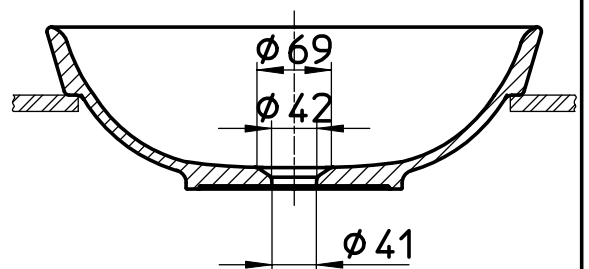

図番

色	品番
白	HW1020-W
黒	HW1020-D

備考

品名	洗面器	尺度	承認	検図	製図	設計	第三角法
品番	HW1020-色	1:7	株式会社 三栄水栓製作所