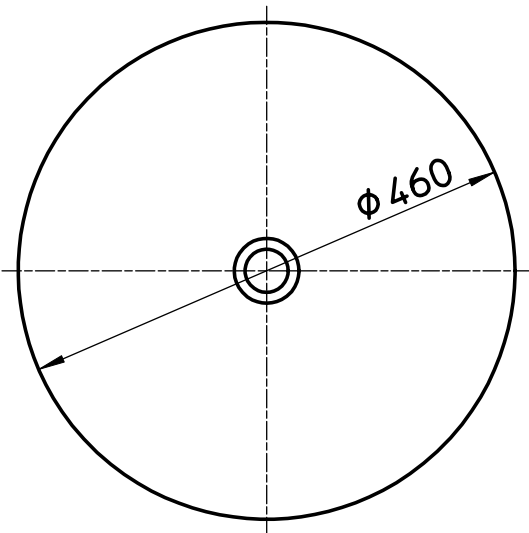

図番

色	品番
白	HW1020-W
黒	HW1020-D

備考

品名	洗面器	尺度	承認	検図	製図	設計	第三角法
品番	HW1020-色	1:7	株式会社 三栄水栓製作所