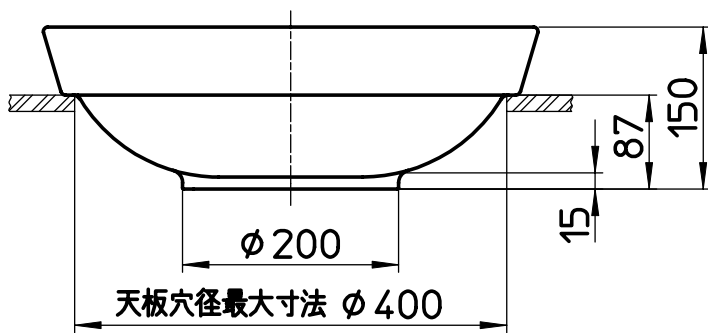

図番

色	品番
白	HW1020-W
黒	HW1020-D

備考

品名	洗面器	尺度	承認	検図	製図	設計	第三角法
品番	HW1020-色	1:7	株式会社 三栄水栓製作所