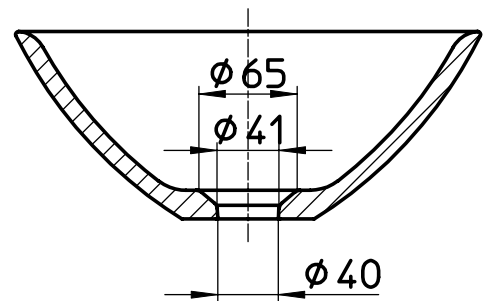

図番

色	品番
白	HW1022-W
黒	HW1022-D

備考

品名	手洗器	尺度	承認	検図	製図	設計	第三角法
品番	HW1022-色	1:5	株式会社 三栄水栓製作所