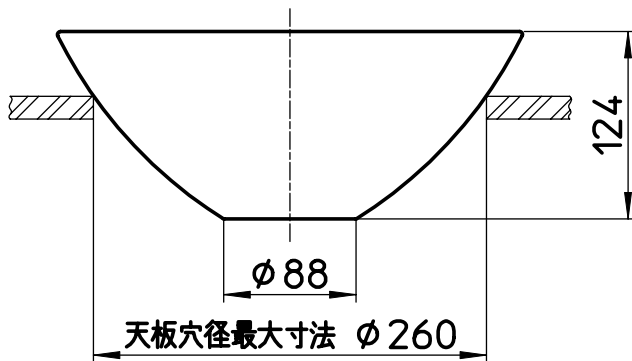

図番

色	品番
白	HW1022-W
黒	HW1022-D

備考

品名	手洗器	尺度	承認	検図	製図	設計	第三角法
品番	HW1022-色	1:5	株式会社 三栄水栓製作所