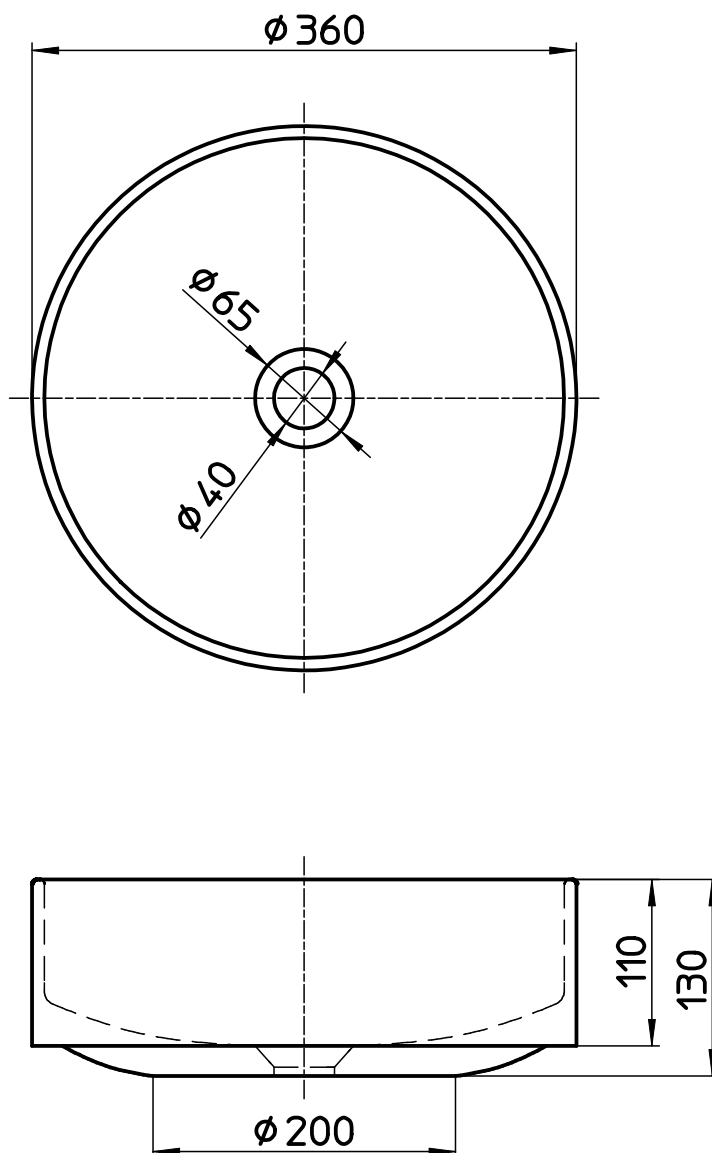

図番

品番	色
HW10530-W	ホワイト
HW10530-D	ブラック
HW10530-B	ブルー
HW10530-PU	パープル
HW10530-R	レッド
HW10530-DBR	ダークブラウン
HW10530-BG	アイボリー
HW10530-DH	ダークグレー

備考 開口寸法  $\phi 65$

品名	手洗器	尺度	承認	検図	製図	担当	第三角法
品番	HW10530-(色)	1:5	..	..	..	..	SANEI 株式会社