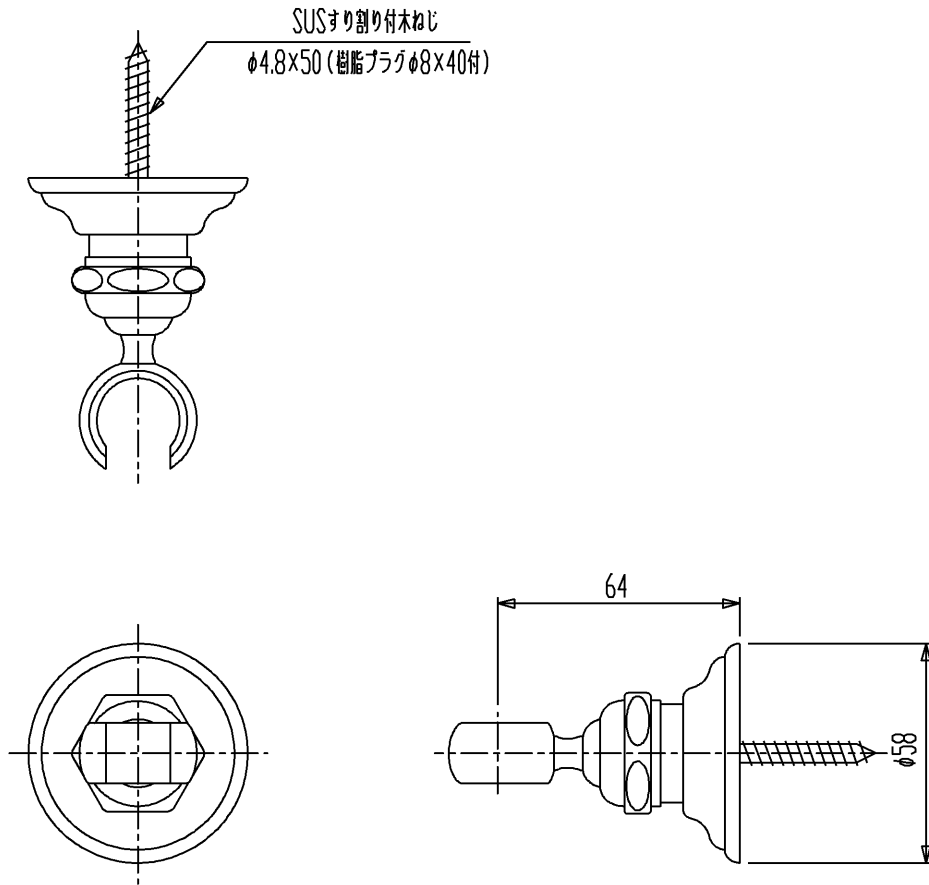

品番	仕上色
HR01594-PB	ポリッシュブラス
HR01594-CH	クロム

セラトレーディング株式会社			単位 mm	名称 シャワーホルダー
製図 石原	検図 高橋	日付 08.11.28	尺度 1:2	品番 HR01594
備考				図番 HR01594