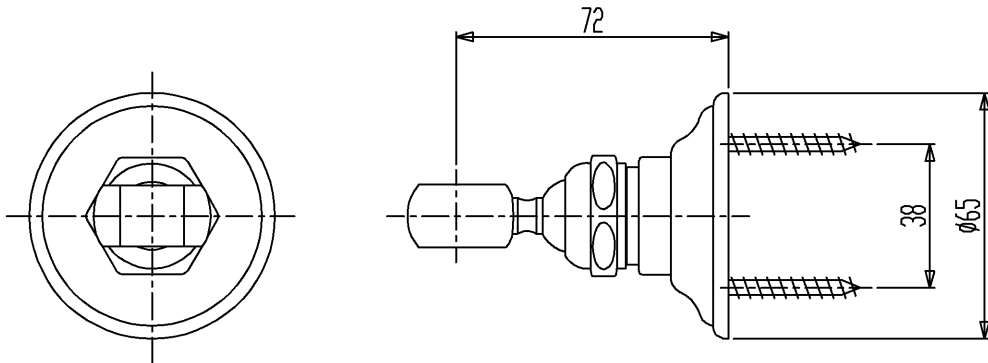

品番	仕上色
HR01594R-PB	ポリッシュブラス
HR01594R-CH	クロム

セラトレーディング株式会社			単位 mm	名称 シャワーホルダー
製図 福田	検図 中村	日付 17.04.21	尺度 1:2	品番 HR01594R
備考				図番 HR01594R