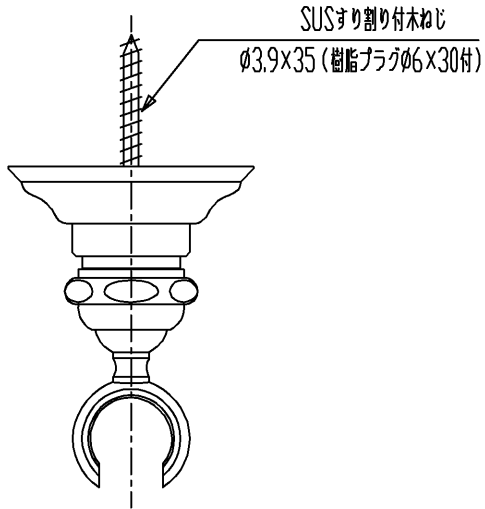

品番	仕上色
HR01594R-PB	ポリッシュブラス
HR01594R-CH	クロム

セラトレーディング株式会社			単位 mm	名称 シャワーホルダー
製図 福田	検図 中村	日付 17.04.21	尺度 1:2	品番 HR01594R
備考				図番 HR01594R