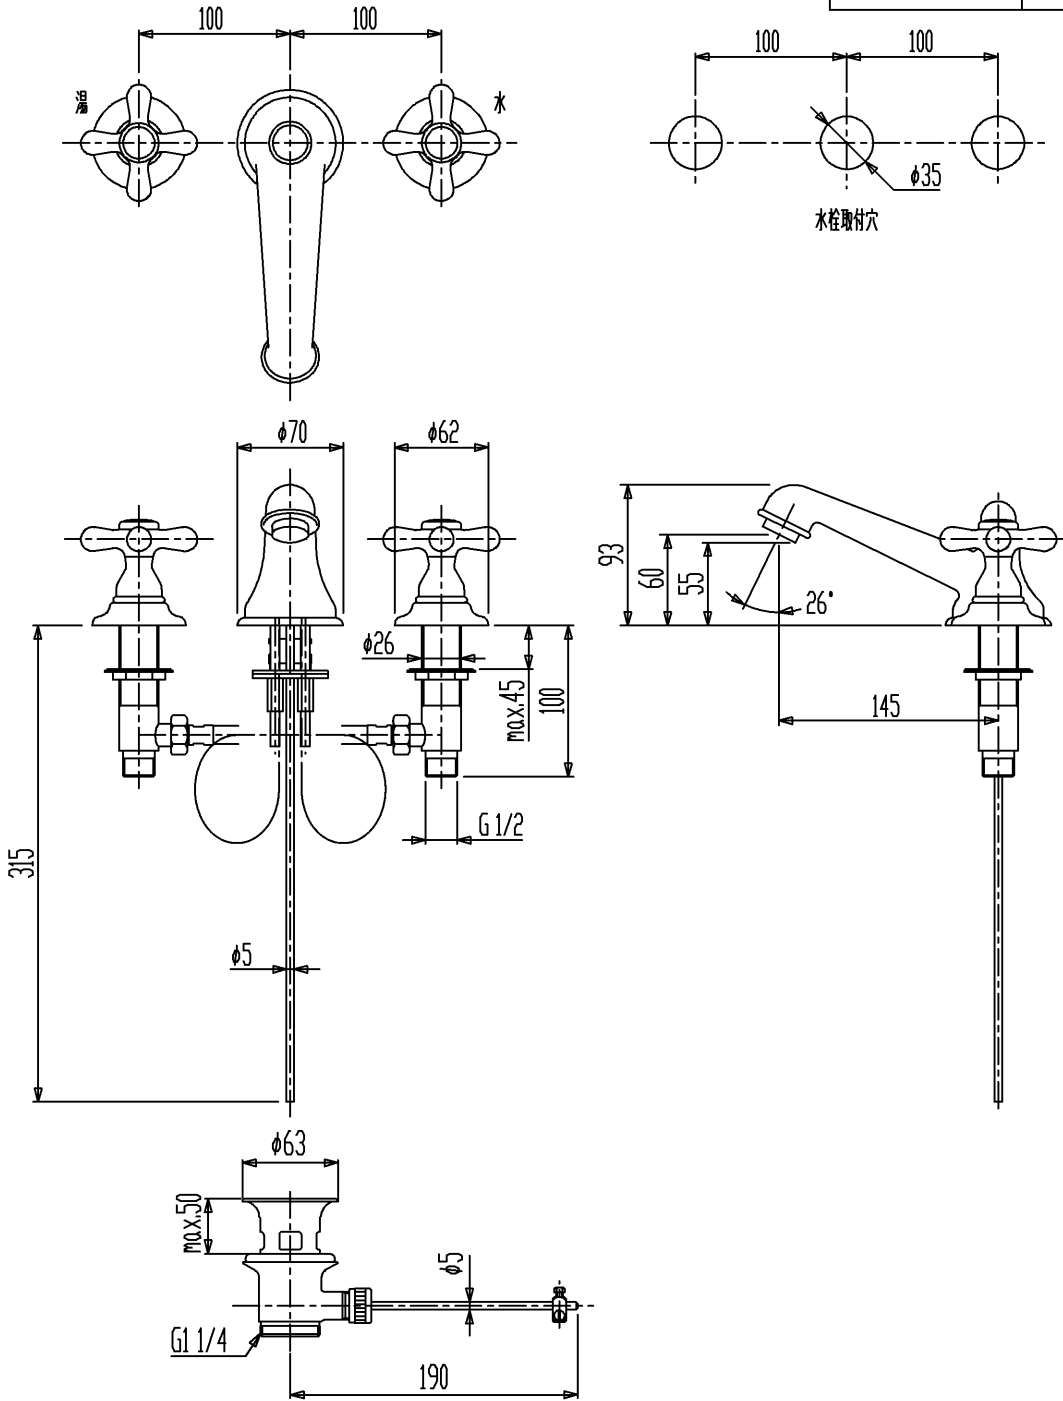

品番	仕上
HR04260S-AB	アンティークブラス
HR04260S-PB	ブラス
HR04260S-CH	クロム

・国産洗面器とのセットの場合は、国産の排水ヘッド部を別途準備してください。

セラトレーディング株式会社			単位 mm	名称 エルザ 湯水混合水栓
製図 石原	検図 早川	日付 14.01.13	尺度 1:5	品番 図中の表参照
備考 (社)日本水道協会認証品				図番 HR04260S