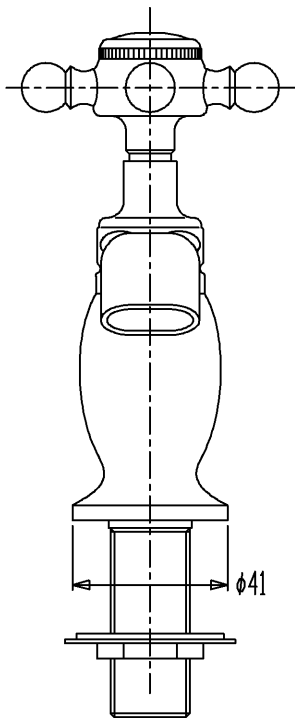

品番	仕上
HR1231-AB	アンティークブラス
HR1231-PB	ブラス
HR1231-CH	クロム
HR1231-CN	ブロンズ

セラトレーディング株式会社			単位 mm	名称 ジュリア 立水栓
製図 石原	検図 早川	日付 14.01.27	尺度 1:2	品番 図中の表参照
備考 (社)日本水道協会認証品				図番 HR1231