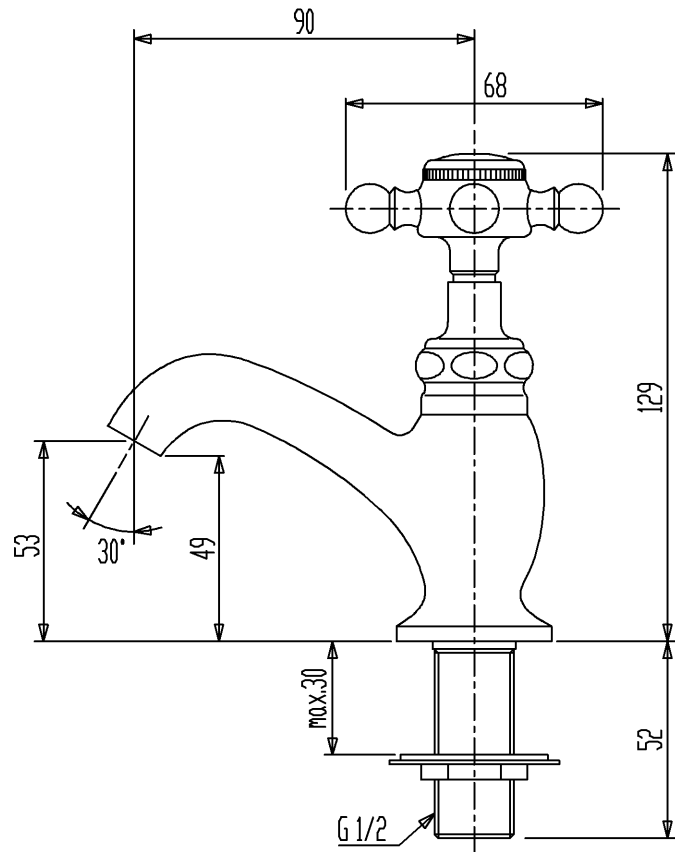

品番	仕上
HR1231-AB	アンティークブラス
HR1231-PB	ブラス
HR1231-CH	クロム
HR1231-CN	ブロンズ

セラトレーディング株式会社			単位 mm	名称 ジュリア 立水栓
製図 石原	検図 早川	日付 14.01.27	尺度 1:2	品番 図中の表参照
備考 (社)日本水道協会認証品				図番 HR1231