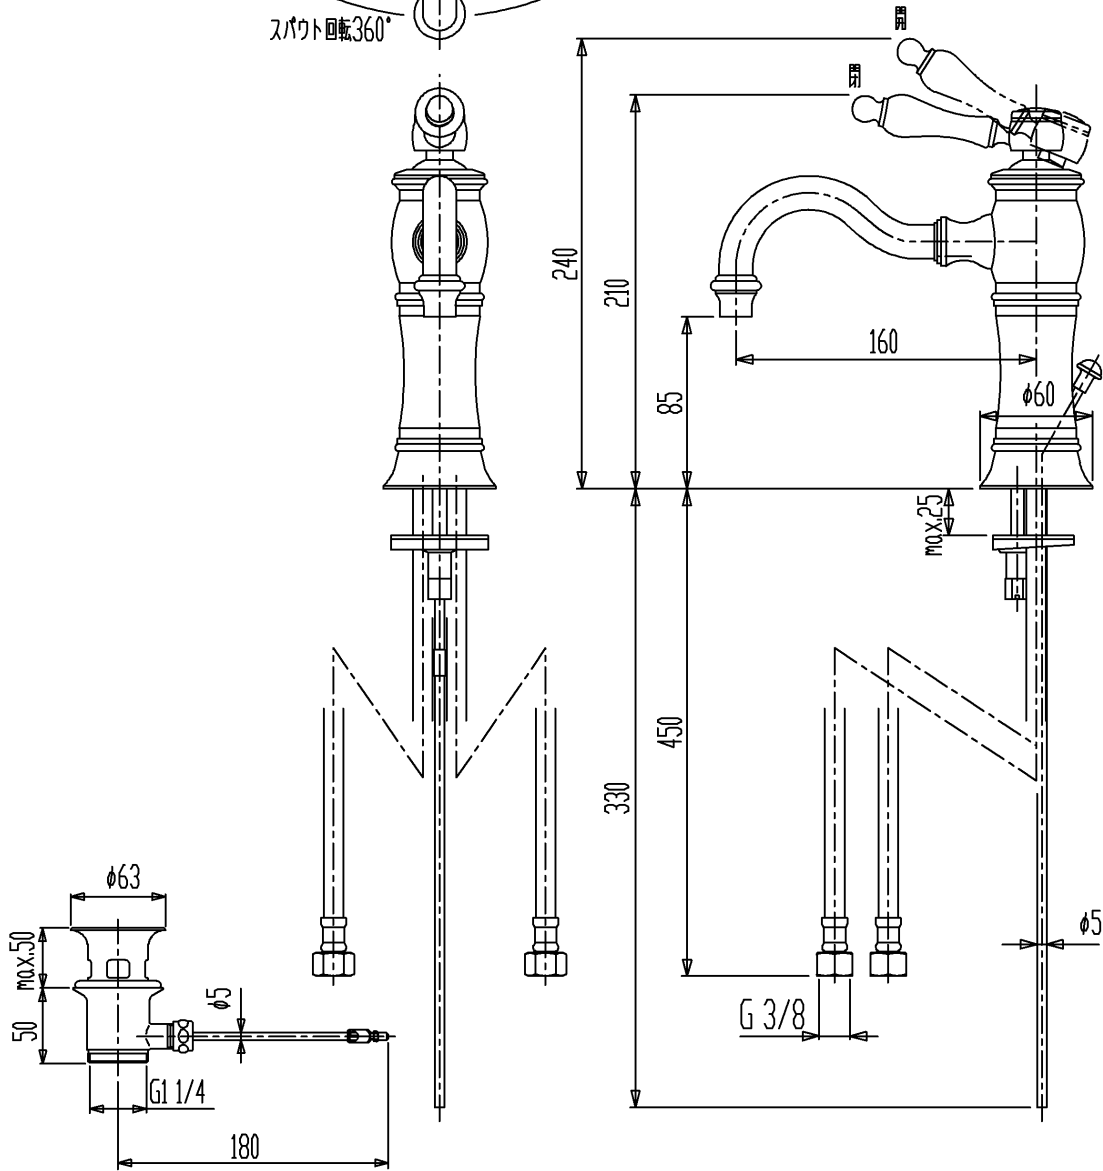

品番	仕上
HR1708-AB	アンティークブラス
HR1708-PB	ブラス
HR1708-CH	クロム

・国産洗面器とのセットの場合は国産の排水ヘッド部を別途準備してください。

セラトレーディング株式会社			単位 mm	名称 ジュリア 湯水混合栓
製図 大石	検図 石原	日付 10.12.22	尺度 1 : 4	品番 図中の表参照
備考 (社)日本水道協会認証品				図番 HR1708