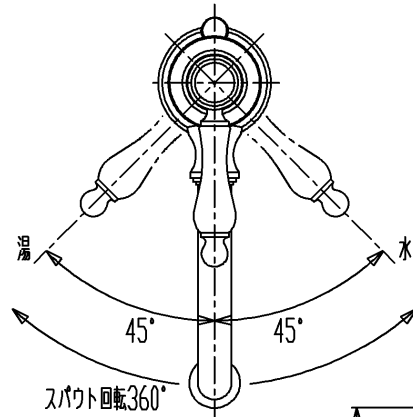

品番	仕上
HR1708-AB	アンティークブラス
HR1708-PB	ブラス
HR1708-CH	クロム

・国産洗面器とのセットの場合は国産の排水ヘッド部を別途準備してください。

セラトレーディング株式会社			単位 mm	名称 ジュリア 湯水混合栓
製図 大石	検図 石原	日付 10.12.22	尺度 1 : 4	品番 図中の表参照
備考 (社)日本水道協会認証品				図番 HR1708