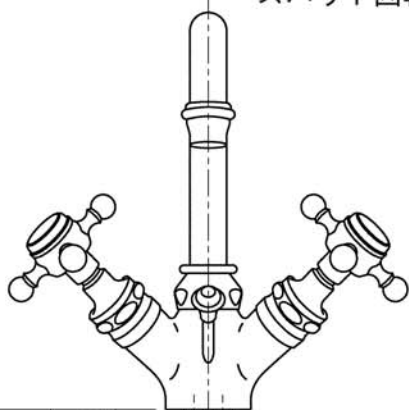

スパウト回転360°

品番	仕上
HR2208U-AB	アンティークブラス
HR2208U-PB	ブラス
HR2208U-CH	クロム

水栓金具取付穴  
φ35

・国産洗面器とのセットの場合は、国産の排水ヘッド部を別途準備してください。

セラトレーディング株式会社			単位 mm	名称 エロイーズ 洗面器用湯水混合水栓
製図 木場	検図 本山	日付 22.03.04	尺度 1 : 4	品番 図中の表参照
備考 (社)日本水道協会認証品				図番 HR2208RU