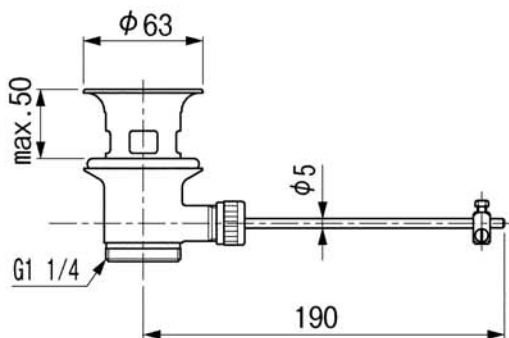

スパウト回転360°

品番	仕上
HR2208U-AB	アンティークブラス
HR2208U-PB	ブラス
HR2208U-CH	クロム

水栓金具取付穴  
φ35

・国産洗面器とのセットの場合は、国産の排水ヘッド部を別途準備してください。

セラトレーディング株式会社			単位 mm	名称 エロイーズ 洗面器用湯水混合水栓
製図 木場	検図 本山	日付 22.03.04	尺度 1 : 4	品番 図中の表参照
備考 (社)日本水道協会認証品				図番 HR2208RU