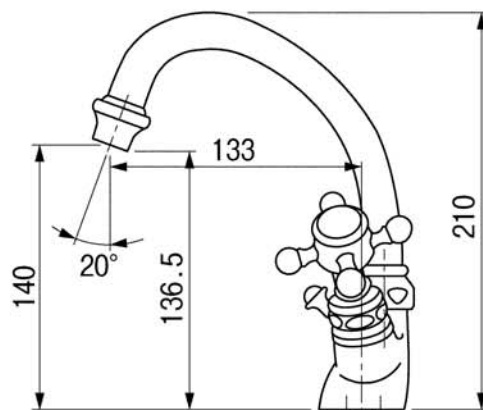

スパウト回転360°

品番	仕上
HR2208U-AB	アンティークブラス
HR2208U-PB	ブラス
HR2208U-CH	クロム

水栓金具取付穴  
φ35

・国産洗面器とのセットの場合は、国産の排水ヘッド部を別途準備してください。

セラトレーディング株式会社			単位 mm	名称 エロイーズ 洗面器用湯水混合水栓
製図 木場	検図 本山	日付 22.03.04	尺度 1 : 4	品番 図中の表参照
備考 (社)日本水道協会認証品				図番 HR2208RU