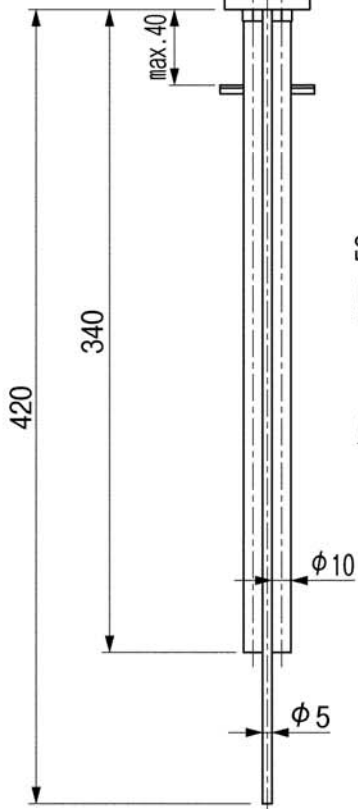

スパウト回転360°

品番	仕上
HR2208U-AB	アンティークブラス
HR2208U-PB	ブラス
HR2208U-CH	クロム

水栓金具取付穴  
φ35

・国産洗面器とのセットの場合は、国産の排水ヘッド部を別途準備してください。

セラトレーディング株式会社			単位 mm	名称 エロイーズ 洗面器用湯水混合水栓
製図 木場	検図 本山	日付 22.03.04	尺度 1 : 4	品番 図中の表参照
備考 (社)日本水道協会認証品				図番 HR2208RU