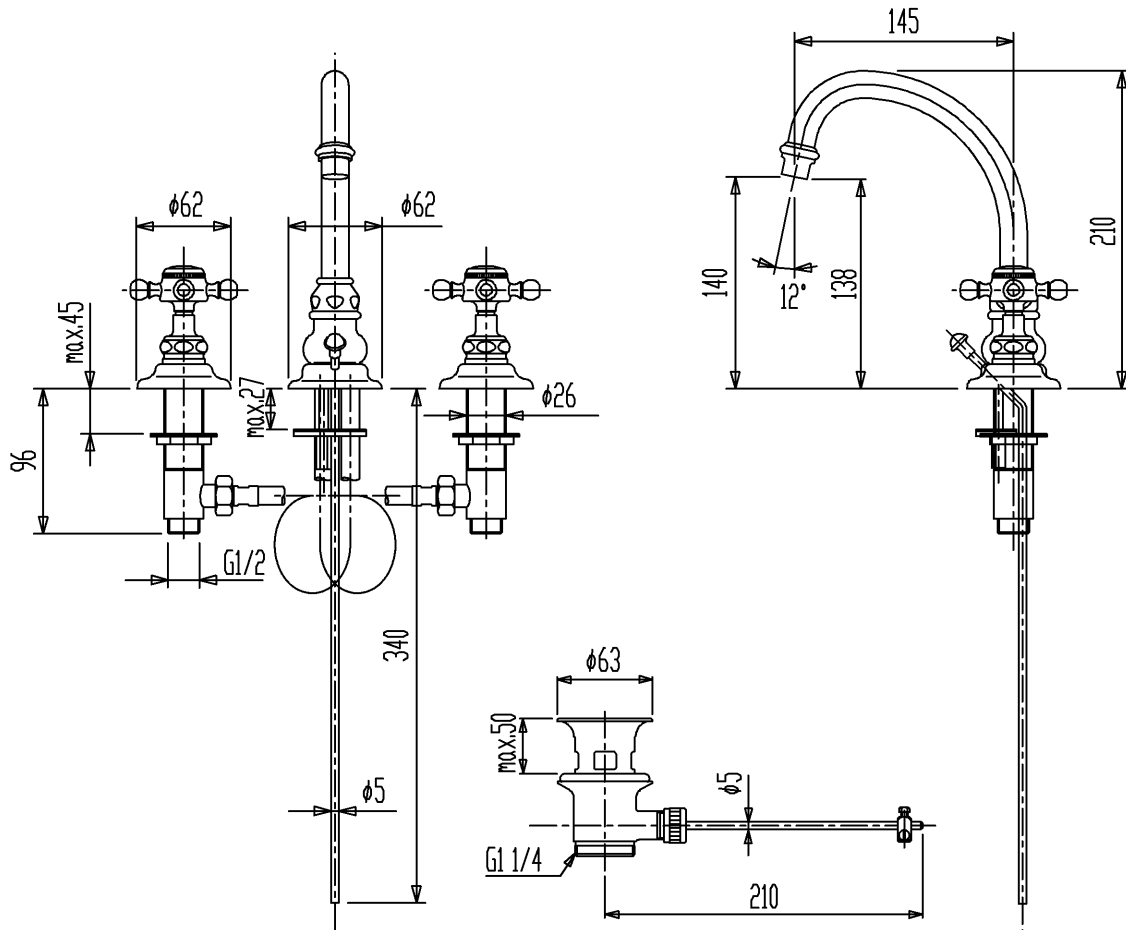

品番	仕上
HR2260S-AB	アンティークブラス
HR2260S-PB	ブラス
HR2260S-CH	クロム

水栓金具取付穴

・国産洗面器とのセットの場合は、国産の排水ヘッド部を別途準備してください。

セラトレーディング株式会社			単位 mm	名称 エロイーズ 洗面器用湯水混合水栓
製図 石原	検図 早川	日付 14.01.13	尺度 1:5	品番 図中の表参照
備考 (社)日本水道協会認証品				図番 HR2260S