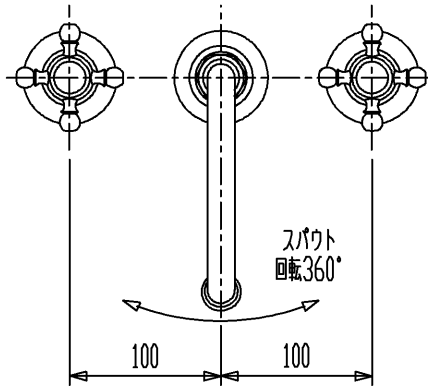

品番	仕上
HR2260S-AB	アンティークブラス
HR2260S-PB	ブラス
HR2260S-CH	クロム

水栓金具取付穴

・国産洗面器とのセットの場合は、国産の排水ヘッド部を別途準備してください。

セラトレーディング株式会社			単位 mm	名称 エロイーズ 洗面器用湯水混合水栓
製図 石原	検図 早川	日付 14.01.13	尺度 1:5	品番 図中の表参照
備考 (社)日本水道協会認証品				図番 HR2260S