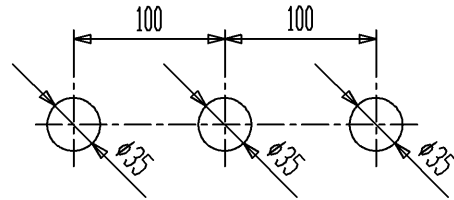

品番	仕上
HR2260S-AB	アンティークブラス
HR2260S-PB	ブラス
HR2260S-CH	クロム

水栓金具取付穴

・国産洗面器とのセットの場合は、国産の排水ヘッド部を別途準備してください。

セラトレーディング株式会社			単位 mm	名称 エロイーズ 洗面器用湯水混合水栓
製図 石原	検図 早川	日付 14.01.13	尺度 1:5	品番 図中の表参照
備考 (社)日本水道協会認証品				図番 HR2260S