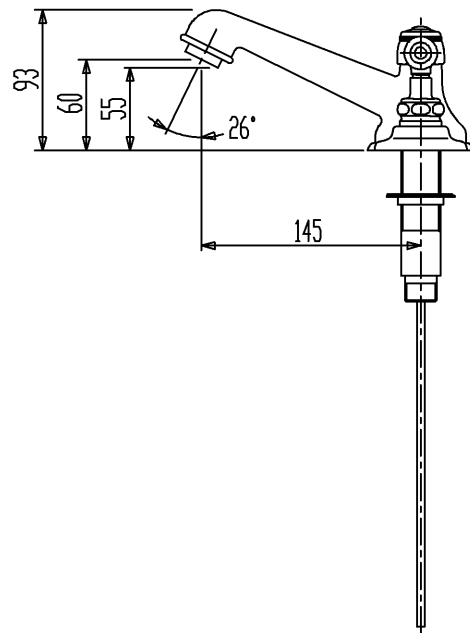

| 品番          | 仕上        |
|-------------|-----------|
| HR54260S-AB | アンティークブラス |
| HR54260S-PB | ブラス       |
| HR54260S-CH | クロム       |

・国産洗面器とのセットの場合は、国産の排水ヘッド部を別途準備してください。

|                    |          |                |             |                  |
|--------------------|----------|----------------|-------------|------------------|
| セラトレーディング株式会社      |          |                | 単位<br>mm    | 名称<br>エルザ 湯水混合水栓 |
| 製図<br>石原           | 検図<br>早川 | 日付<br>14.01.13 | 尺度<br>1 : 5 | 品番<br>図中の表参照     |
| 備考<br>(社)日本水道協会認証品 |          |                |             | 図番<br>HR54260S   |