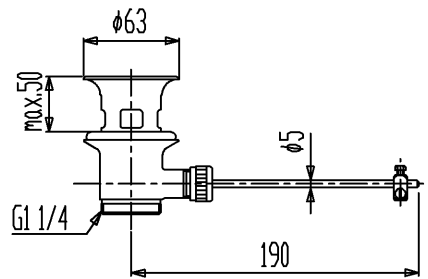

| 品番          | 仕上        |
|-------------|-----------|
| HR54260S-AB | アンティークブラス |
| HR54260S-PB | ブラス       |
| HR54260S-CH | クロム       |

・国産洗面器とのセットの場合は、国産の排水ヘッド部を別途準備してください。

|                    |          |                |             |                  |
|--------------------|----------|----------------|-------------|------------------|
| セラトレーディング株式会社      |          |                | 単位<br>mm    | 名称<br>エルザ 湯水混合水栓 |
| 製図<br>石原           | 検図<br>早川 | 日付<br>14.01.13 | 尺度<br>1 : 5 | 品番<br>図中の表参照     |
| 備考<br>(社)日本水道協会認証品 |          |                |             | 図番<br>HR54260S   |