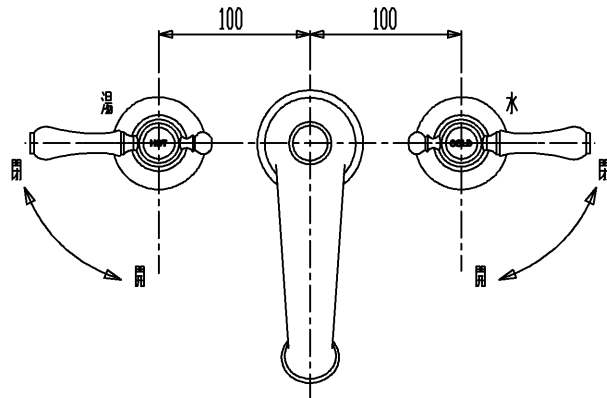

| 品番          | 仕上        |
|-------------|-----------|
| HR54260S-AB | アンティークブラス |
| HR54260S-PB | ブラス       |
| HR54260S-CH | クロム       |

・国産洗面器とのセットの場合は、国産の排水ヘッド部を別途準備してください。

|                    |          |                |             |                  |
|--------------------|----------|----------------|-------------|------------------|
| セラトレーディング株式会社      |          |                | 単位<br>mm    | 名称<br>エルザ 湯水混合水栓 |
| 製図<br>石原           | 検図<br>早川 | 日付<br>14.01.13 | 尺度<br>1 : 5 | 品番<br>図中の表参照     |
| 備考<br>(社)日本水道協会認証品 |          |                |             | 図番<br>HR54260S   |