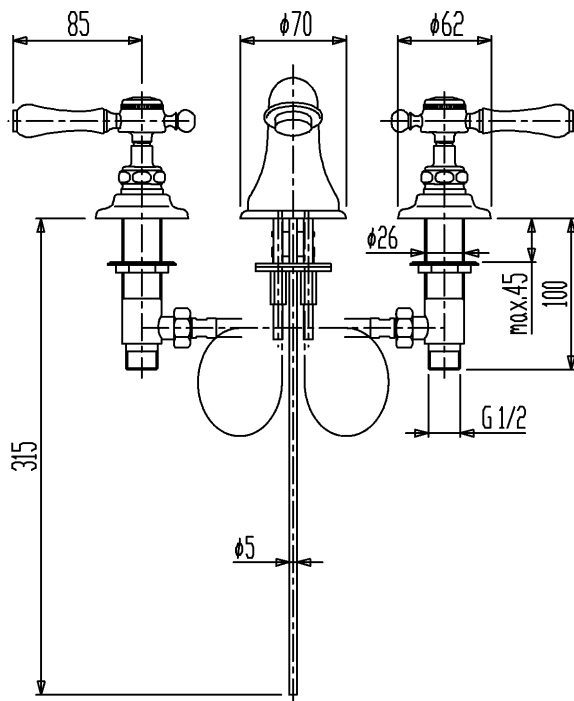

| 品番          | 仕上        |
|-------------|-----------|
| HR54260S-AB | アンティークブラス |
| HR54260S-PB | ブラス       |
| HR54260S-CH | クロム       |

・国産洗面器とのセットの場合は、国産の排水ヘッド部を別途準備してください。

|                    |          |                |             |                  |
|--------------------|----------|----------------|-------------|------------------|
| セラトレーディング株式会社      |          |                | 単位<br>mm    | 名称<br>エルザ 湯水混合水栓 |
| 製図<br>石原           | 検図<br>早川 | 日付<br>14.01.13 | 尺度<br>1 : 5 | 品番<br>図中の表参照     |
| 備考<br>(社)日本水道協会認証品 |          |                |             | 図番<br>HR54260S   |