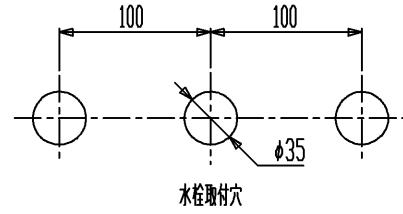

| 品番          | 仕上        |
|-------------|-----------|
| HR54260S-AB | アンティークブラス |
| HR54260S-PB | ブラス       |
| HR54260S-CH | クロム       |

・国産洗面器とのセットの場合は、国産の排水ヘッド部を別途準備してください。

|                    |          |                |             |                  |
|--------------------|----------|----------------|-------------|------------------|
| セラトレーディング株式会社      |          |                | 単位<br>mm    | 名称<br>エルザ 湯水混合水栓 |
| 製図<br>石原           | 検図<br>早川 | 日付<br>14.01.13 | 尺度<br>1 : 5 | 品番<br>図中の表参照     |
| 備考<br>(社)日本水道協会認証品 |          |                |             | 図番<br>HR54260S   |