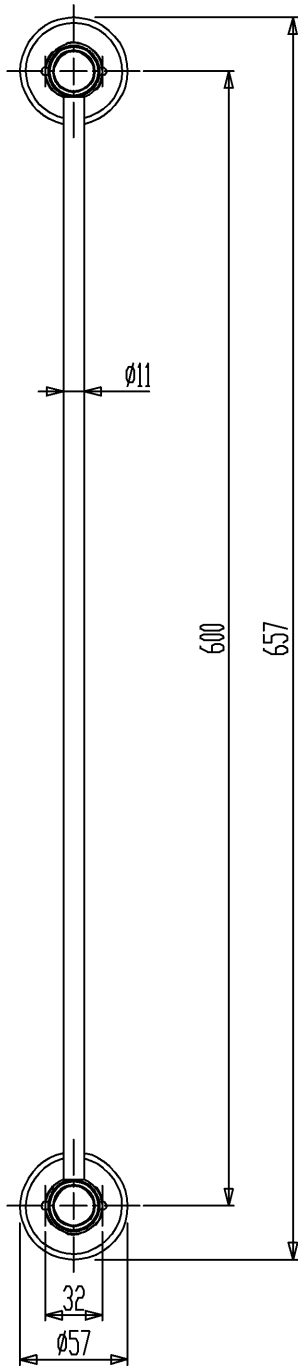

品番	仕上
HR63611-AB	アンティークブラス
HR63611-PB	ブラス
HR63611-CH	クロム

φ4.5×49SUS 十字穴付皿頭タッピングネジ
(φ6×30樹脂プラグ付)

セラトレーディング株式会社			単位 mm	名称 ニューレトロ タオルバー
製図 石原	検図 早川	日付 15.12.08	尺度 1 : 4	品番 図中の表参照
備考				図番 HR63611