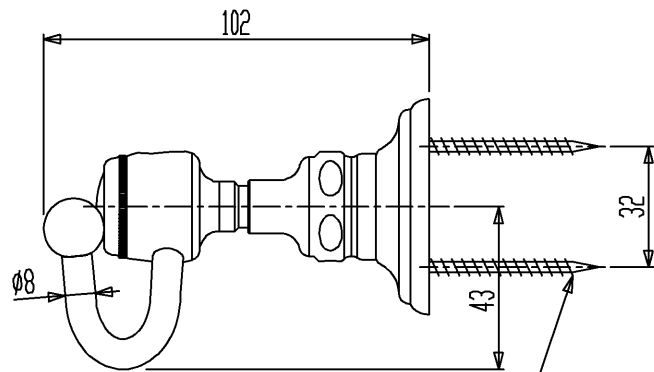

品番	仕上
HR63614-AB	アンティークブラス
HR63614-PB	ブラス
HR63614-CH	クロム

φ4.5×49SUS 十字穴付皿頭タッピングネジ  
(φ6×30樹脂プラグ付)

セラトレーディング株式会社			単位 mm	名称 ニューレトロ ダブルフック
製図 石原	検図 早川	日付 15.12.08	尺度 1 : 2	品番 図中の表参照
備考				図番 HR63614