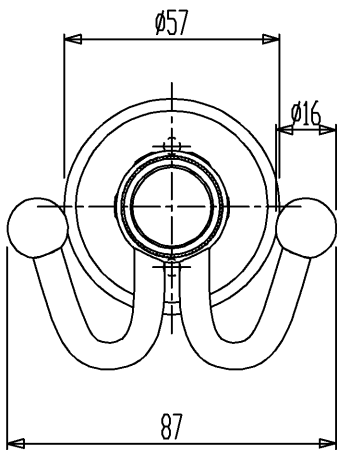

品番	仕上
HR63614-AB	アンティークブラス
HR63614-PB	ブラス
HR63614-CH	クロム

φ4.5×49SUS 十字穴付皿頭タッピングネジ  
(φ6×30樹脂プラグ付)

セラトレーディング株式会社			単位 mm	名称 ニューレトロ ダブルフック
製図 石原	検図 早川	日付 15.12.08	尺度 1 : 2	品番 図中の表参照
備考				図番 HR63614