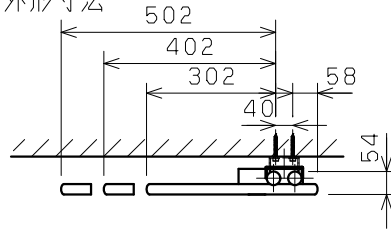

回	変更内容	日付	担当
00	スイッチBOX形状、ワット数変更	17.11.17	永山
01	断ELB 定格電流15A	20.05.26	今

L寸法	400mm	500mm	600mm
重量	18.4kg	21.2kg	24.0kg

■外形寸法

製品は水のかかるところで使用しないでください。
スイッチボックスに直接水がかかると漏電、感電の原因となります。

■記事

定格電圧 : AC 100V
 定格消費電力 : 600W
 漏電保護器 : 100V, AC, 15A, 15mA
 (差し込みプラグELB)
 50/60HZ兼用
 アース線 : Y端子接続 長さ150mm
 温度ヒューズ : 91℃
 温度調整範囲 : 30℃~70℃
 凍結温度 : -13℃
 電源コード長 : 1000mm

■立体形状

■付属取付金具

種類	個数
Y10	2

■取付け方法

Y10を壁に取付ける。
 ヒーター本体のコの字形部品をY10に引掛ける。
 M6六角穴付き止めネジを前方からコの字形部品にねじ込み、
 Y10に突き当たるまでしっかりねじ込んで確実に固定する。

■付属ビスビスA又はBを選択できます。

ビスA	ビスB
コーチねじ 8×60 プラグ 10×50 	コースレッド 5.3×40

※記載内容は改良のためお知らせなく変更する場合があります。

図番	8500221149-1	図名	YAE09/R-400, 500, 600L 100V 600W
製図	永山 担当 大久 検図 大久	尺度	/
		標準法	三角法
		目付	17/11/17
ピーエス工業株式会社		備考	

A : 床からの高さは使い勝手とインテリアに合わせてご決定ください(但し70mm以上)。