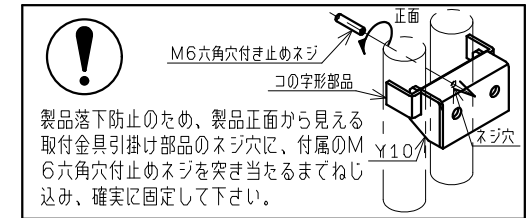

回	変更内容	日付	担当
00	スイッチBOX形状、ワット数変更	17.11.17	永山
01	断ELB 定格電流15A	20.05.26	今

L寸法	400mm	500mm	600mm
重量	18.4kg	21.2kg	24.0kg

■外形寸法

製品は水のかかるところで使用しないでください。
スイッチボックスに直接水がかかると漏電、感電の原因となります。

■記事

定格電圧 : AC 100V
 定格消費電力 : 600W
 漏電保護器 : 100V, AC, 15A, 15mA
 (差し込みプラグELB)
 50/60HZ兼用
 アース線 : Y端子接続 長さ150mm
 温度ヒューズ : 91℃
 温度調整範囲 : 30℃~70℃
 凍結温度 : -13℃
 電源コード長 : 1000mm

■立体形状

■付属取付金具

種類	個数
Y10	2

■取付け方法

Y10を壁に取付ける。
 ヒーター本体のコの字形部品をY10に引掛ける。
 M6六角穴付き止めネジを前方からコの字形部品にねじ込み、
 Y10に突き当たるまでしっかりねじ込んで確実に固定する。

■付属ビスビスA又はBを選択できます。

ビスA	ビスB
コーチねじ 8×60 プラグ 10×50 	コースレッド 5.3×40

※記載内容は改良のためお知らせなく変更する場合があります。

図番	8500221149-1	図名	YAE09/R-400, 500, 600L 100V 600W
製図	永山 担当 大久 検図 大久	尺度	/
		標準法	三角法
		目付	17/11/17
ピーエス工業株式会社		備考	

A : 床からの高さは使い勝手とインテリアに合わせてご決定ください(但し70mm以上)。