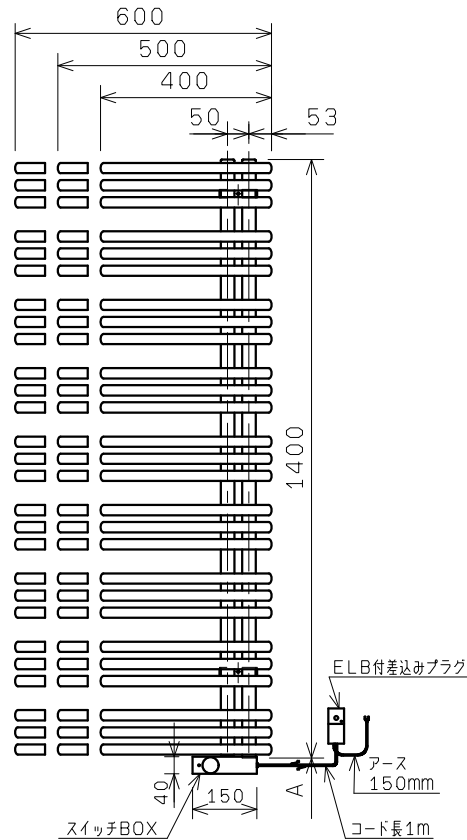

回	変更内容	日付	担当
00	スイッチBOX形状、ワット数変更	17.11.17	永山
01	断ELB 定格電流15A	20.05.26	今

L寸法	400mm	500mm	600mm
重量	18.4kg	21.2kg	24.0kg

■外形寸法

製品は水のかかるところで使用しないでください。
スイッチボックスに直接水がかかると漏電、感電の原因となります。

■記事

定格電圧 : AC 100V
 定格消費電力 : 600W
 漏電保護器 : 100V, AC, 15A, 15mA
 (差し込みプラグELB)
 50/60HZ兼用
 アース線 : Y端子接続 長さ150mm
 温度ヒューズ : 91℃
 温度調整範囲 : 30℃~70℃
 凍結温度 : -13℃
 電源コード長 : 1000mm

■立体形状

■付属取付金具

種類	個数
Y10	2

■取付け方法

Y10を壁に取付ける。
 ヒーター本体のコの字形部品をY10に引掛ける。
 M6六角穴付き止めネジを前方からコの字形部品にねじ込み、
 Y10に突き当たるまでしっかりねじ込んで確実に固定する。

■付属ビスビスA又はBを選択できます。

ビスA	ビスB
コーチねじ 8×60 プラグ 10×50 	コースレッド 5.3×40

※記載内容は改良のためお知らせなく変更する場合があります。

図番	8500221149-1	図名	YAE09/R-400, 500, 600L 100V 600W
製図	永山 担当 大久 検図 大久	尺度	/
		標準法	三角法
		目付	17/11/17
ピーエス工業株式会社		備考	

A : 床からの高さは使い勝手とインテリアに合わせてご決定ください(但し70mm以上)。