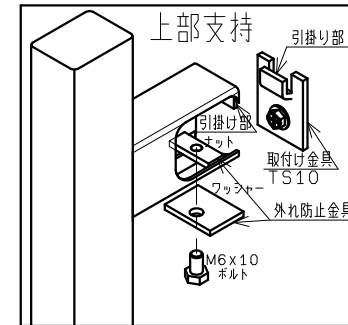

回	変更内容	日付	担当
00	新規	22.07.27	ハマット

■外形寸法

(注) 本図はスイッチBOX取付位置がミキの場合です。ヒタリの場合は左右対称形になります。  
 ※A：床からの高さは、使い勝手とインテリアに合わせてご決定ください。(但し70mm以上)

■取付金具ビス穴位置

■スイッチBOX取付位置名称

この名称は室内側から見えものです。

■記事

重量 : 21.6kg  
 定格電圧 : AC 100V  
 定格消費電力 : 600W  
 漏電保護器 : 100V, AC, 15A, 15mA  
 (差し込みプラグELB)  
 50/60HZ兼用  
 アース線 : Y端子接続 長さ150mm  
 温度ヒューズ : 91℃  
 温度調整範囲 : 30℃~70℃  
 凍結温度 : -13℃  
 電源コード長 : 1000mm  
 電源コード色 : 白(サテンブラックのみ黒)

製品は水のかかるところで使用しないでください。  
 スイッチボックスに直接水がかかると漏電、感電の原因となります。

■立体形状

■付属取付金具

種類	個数
TS10	4

■付属ビス

■取付け方法

TS10を壁に取付ける。  
 上部の引掛け部に外れ防止金具をセットしておく。  
 引掛け部をTS10に引掛ける。  
 外れ防止金具をTS10に当たる位置までずらしてねじ止める。

※記載内容は改良のためお知らせなく変更する場合があります。

図番	8500236001	図名	HUMA-E060 100V 600W
製図	ハマット	担当	今 藤園 大久
尺	/	縮尺	/
製法	三角法	日付	22/07/27
製	ピーエス工業株式会社	備考	