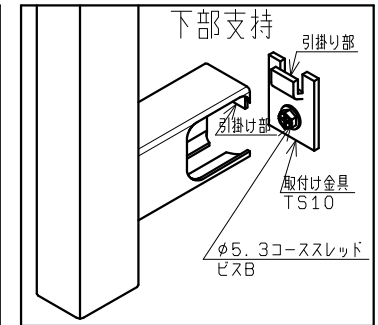

回	変更内容	日付	担当
00	新規	22.07.27	ハマット

■外形寸法

(注) 本図はスイッチBOX取付位置がミキの場合です。ヒタリの場合は左右対称形になります。  
 ※A：床からの高さは、使い勝手とインテリアに合わせてご決定ください。(但し70mm以上)

■取付金具ビス穴位置

■スイッチBOX取付位置名称

この名称は室内側から見えものです。

■記事

重量 : 21.6kg  
 定格電圧 : AC 100V  
 定格消費電力 : 600W  
 漏電保護器 : 100V, AC, 15A, 15mA  
 (差し込みプラグELB)  
 50/60HZ兼用  
 アース線 : Y端子接続 長さ150mm  
 温度ヒューズ : 91℃  
 温度調整範囲 : 30℃~70℃  
 凍結温度 : -13℃  
 電源コード長 : 1000mm  
 電源コード色 : 白(サテンブラックのみ黒)

製品は水のかかるところで使用しないでください。  
 スイッチボックスに直接水がかかると漏電、感電の原因となります。

■立体形状

■付属取付金具

種類	個数
TS10	4

■付属ビス

■取付け方法

TS10を壁に取付ける。  
 上部の引掛け部に外れ防止金具をセットしておく。  
 引掛け部をTS10に引掛ける。  
 外れ防止金具をTS10に当たる位置までずらしてねじ止める。

※記載内容は改良のためお知らせなく変更する場合があります。

図番	8500236001	図名	HUMA-E060 100V 600W
製図	ハマット	担当	今 藤園 大久
尺	/	縮尺	/
製法	三角法	日付	22/07/27
製	ピーエス工業株式会社	備考	