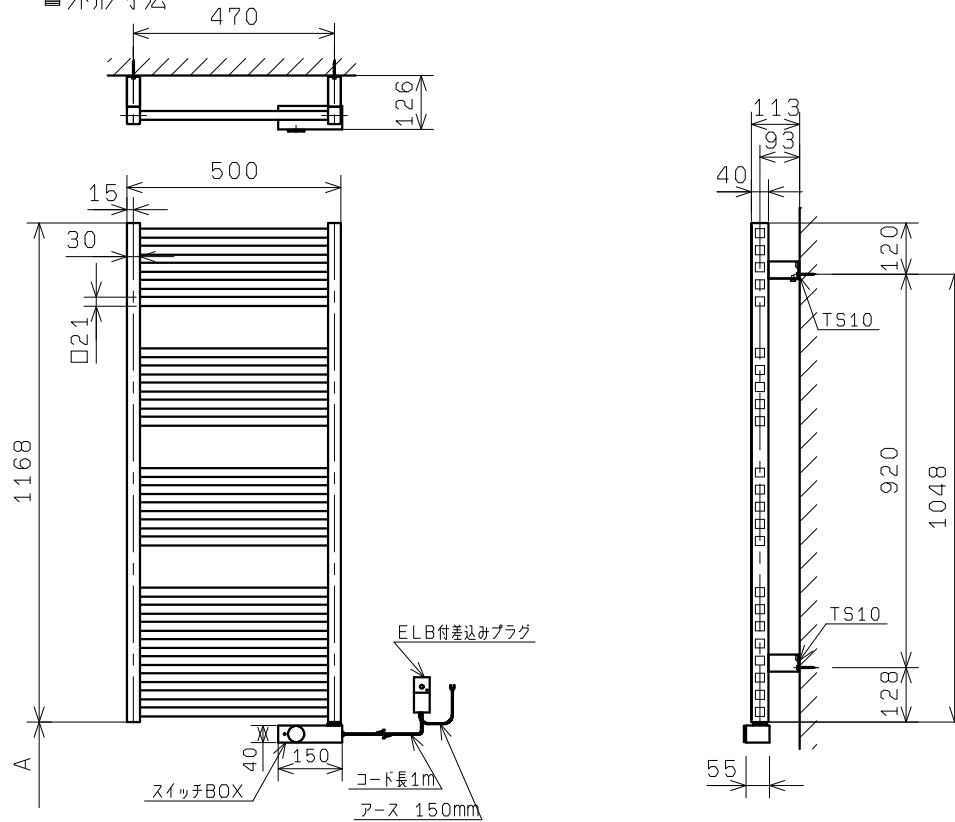

回	変更内容	日付	担当
00	新規	22.07.27	ハマット

■外形寸法

(注) 本図はスイッチBOX取付位置がミキの場合です。ヒタリの場合は左右対称形になります。  
 ※A：床からの高さは、使い勝手とインテリアに合わせてご決定ください。(但し70mm以上)

■取付金具ビス穴位置

■スイッチBOX取付位置名称

この名称は室内側から見えものです。

■記事

重量 : 21.6kg  
 定格電圧 : AC 100V  
 定格消費電力 : 600W  
 漏電保護器 : 100V, AC, 15A, 15mA  
 (差し込みプラグELB)  
 50/60HZ兼用  
 アース線 : Y端子接続 長さ150mm  
 温度ヒューズ : 91℃  
 温度調整範囲 : 30℃~70℃  
 凍結温度 : -13℃  
 電源コード長 : 1000mm  
 電源コード色 : 白(サテンブラックのみ黒)

製品は水のかかるところで使用しないでください。  
 スイッチボックスに直接水がかかると漏電、感電の原因となります。

■立体形状

■付属取付金具

種類	個数
TS10	4

■付属ビス

■取付け方法

TS10を壁に取付ける。  
 上部の引掛け部に外れ防止金具をセットしておく。  
 引掛け部をTS10に引掛ける。  
 外れ防止金具をTS10に当たる位置までずらしてねじ止める。

※記載内容は改良のためお知らせなく変更する場合があります。

図番	8500236001	図名	HUMA-E060 100V 600W
製図	ハマット	担当	今 藤園 大久
尺	/	縮尺	/
製法	三角法	日付	22/07/27
製	ピーエス工業株式会社	備考	