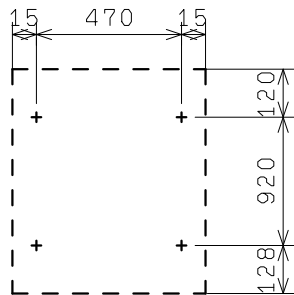

回	変更内容	日付	担当
00	新規	22.07.27	ハマット

■外形寸法

(注) 本図はスイッチBOX取付位置がミキの場合です。ヒタリの場合は左右対称形になります。  
 ※A：床からの高さは、使い勝手とインテリアに合わせてご決定ください。(但し70mm以上)

■取付金具ビス穴位置

■スイッチBOX取付位置名称

この名称は室内側から見えものです。

■記事

重量 : 21.6kg  
 定格電圧 : AC 100V  
 定格消費電力 : 600W  
 漏電保護器 : 100V, AC, 15A, 15mA  
 (差し込みプラグELB)  
 50/60HZ兼用  
 アース線 : Y端子接続 長さ150mm  
 温度ヒューズ : 91℃  
 温度調整範囲 : 30℃~70℃  
 凍結温度 : -13℃  
 電源コード長 : 1000mm  
 電源コード色 : 白(サテンブラックのみ黒)

製品は水のかかるところで使用しないでください。  
 スイッチボックスに直接水がかかると漏電、感電の原因となります。

■立体形状

■付属取付金具

種類	個数
TS10	4

■付属ビス

■取付け方法

TS10を壁に取付ける。  
 上部の引掛け部に外れ防止金具をセットしておく。  
 引掛け部をTS10に引掛ける。  
 外れ防止金具をTS10に当たる位置までずらしてねじ止める。

※記載内容は改良のためお知らせなく変更する場合があります。

図番	8500236001	図名	HUMA-E060 100V 600W
製図	ハマット	担当	今 藤園 大久
尺	/	縮尺	/
製法	三角法	日付	22/07/27
製	ピーエス工業株式会社	備考	