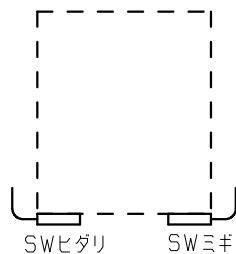

回	変更内容	日付	担当
00	新規	22.07.27	ハマット

■外形寸法

(注) 本図はスイッチBOX取付位置がミキの場合です。ヒタリの場合は左右対称形になります。  
 ※A：床からの高さは、使い勝手とインテリアに合わせてご決定ください。(但し70mm以上)

■取付金具ビス穴位置

■スイッチBOX取付位置名称

この名称は室内側から見えものです。

■記事

重量 : 21.6kg  
 定格電圧 : AC 100V  
 定格消費電力 : 600W  
 漏電保護器 : 100V, AC, 15A, 15mA  
 (差し込みプラグELB)  
 50/60HZ兼用  
 アース線 : Y端子接続 長さ150mm  
 温度ヒューズ : 91℃  
 温度調整範囲 : 30℃~70℃  
 凍結温度 : -13℃  
 電源コード長 : 1000mm  
 電源コード色 : 白(サテンブラックのみ黒)

製品は水のかかるところで使用しないでください。  
 スイッチボックスに直接水がかかると漏電、感電の原因となります。

■立体形状

■付属取付金具

種類	個数
TS10	4

■付属ビス

■取付け方法

TS10を壁に取付ける。  
 上部の引掛け部に外れ防止金具をセットしておく。  
 引掛け部をTS10に引掛ける。  
 外れ防止金具をTS10に当たる位置までずらしてねじ止める。

※記載内容は改良のためお知らせなく変更する場合があります。

図番	8500236001	図名	HUMA-E060 100V 600W
製図	ハマット	担当	今 藤園 大久
尺	/	縮尺	/
製法	三角法	日付	22/07/27
製	ピーエス工業株式会社	備考	