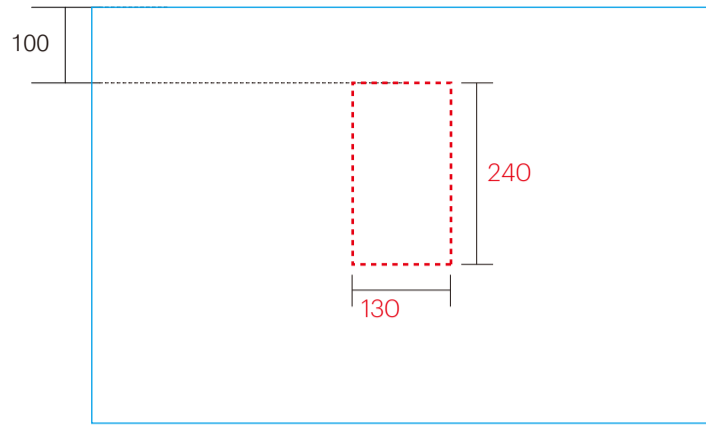

洗面器	IBD-5203M/WH
排水目皿	AQ-6436NR-CH/AQ-3310NR-MDP
水栓金具	72503XXX
トラップ	AQ-STR (32mm)
止水栓 1/2	AQ-2161S×1

洗面器	IBD-5203M/WH
排水目皿	AQ-6436NR-CH/AQ-3310NR-MDP
水栓金具	72503XXX
トラップ	AQ-BTN
止水栓 1/2	AQ-2261F×1