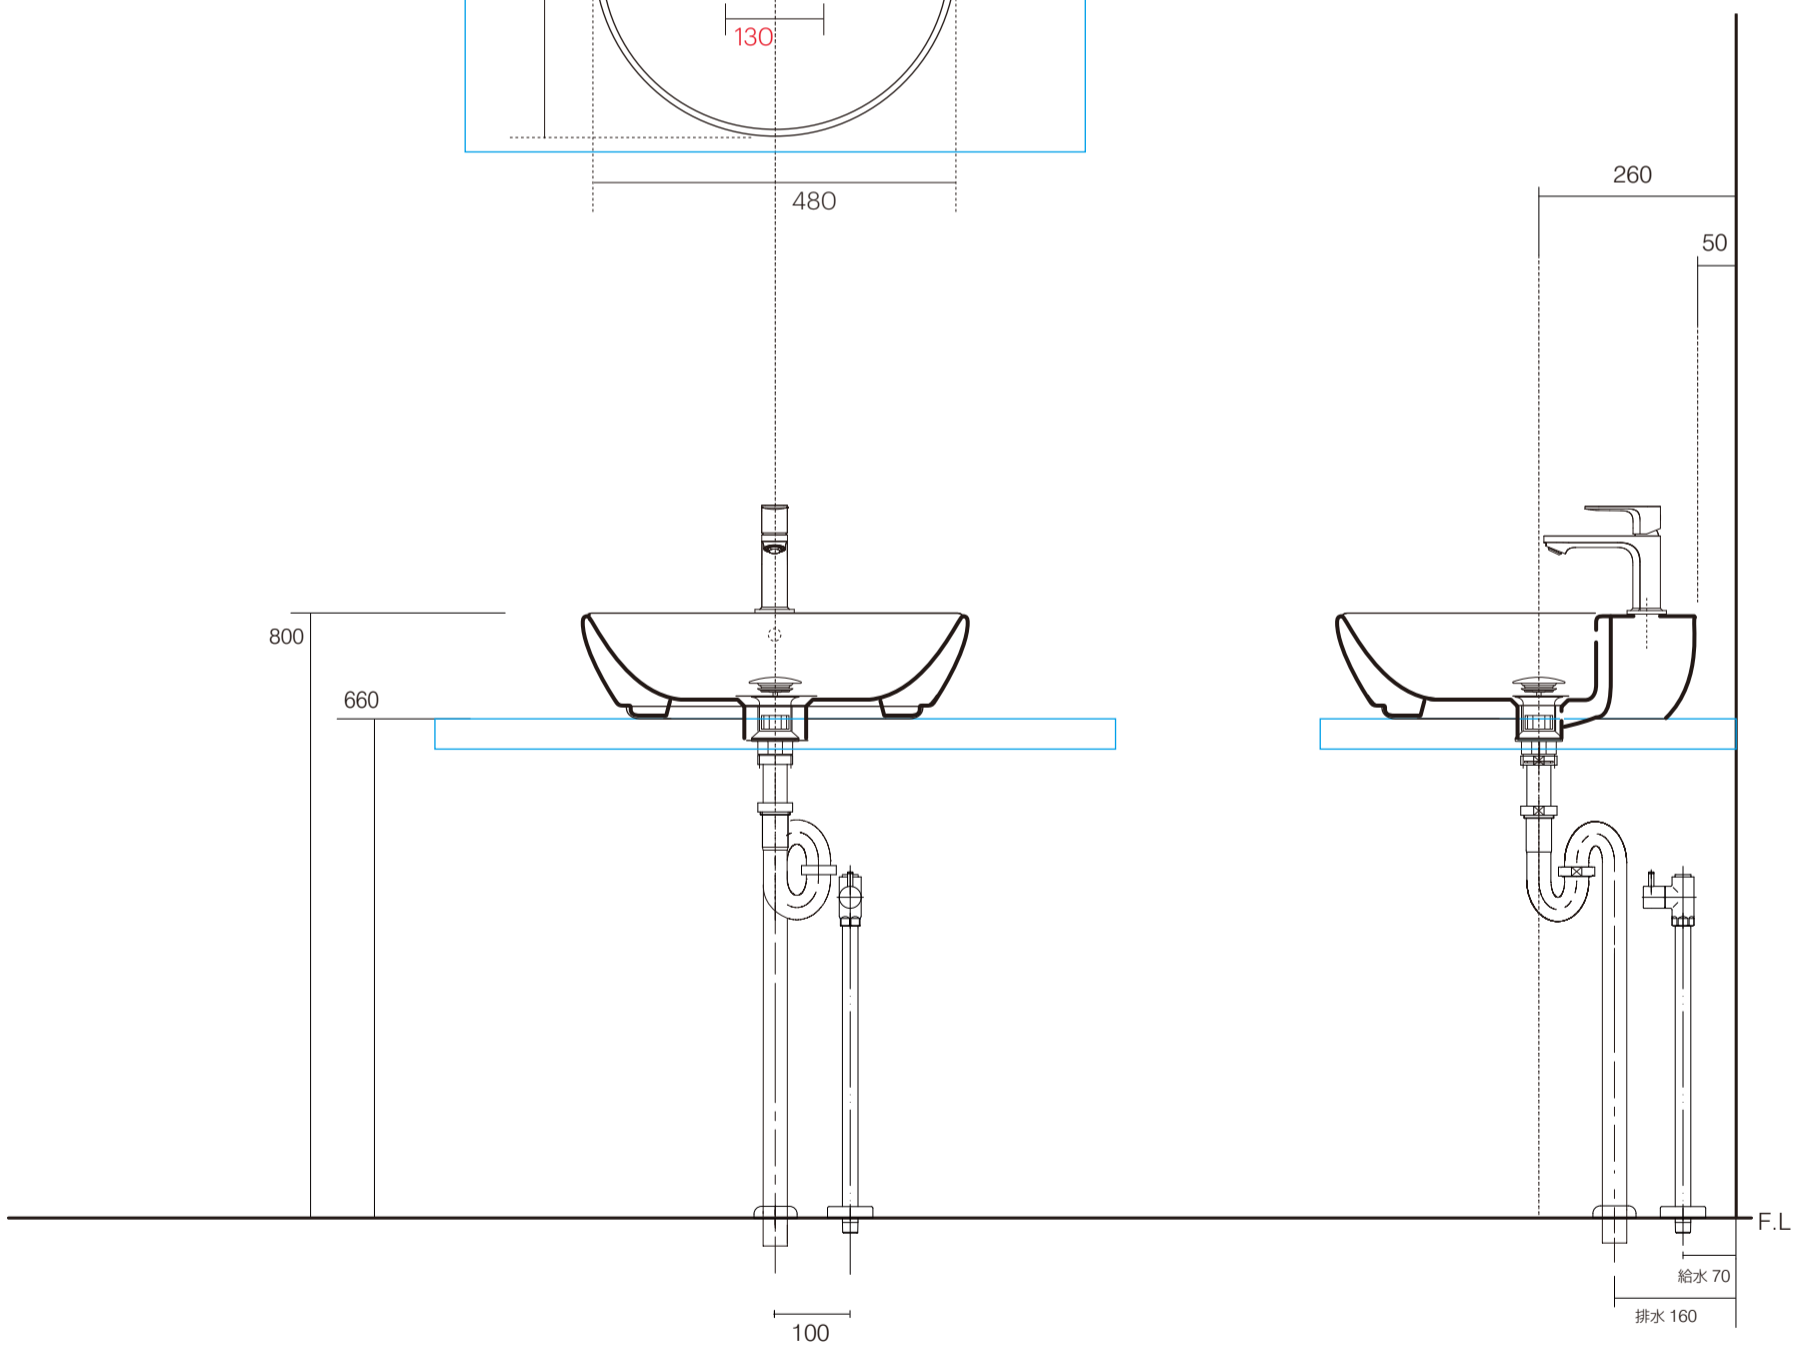

洗面器	IBD-5203M/WH
排水目皿	AQ-6436NR-CH/AQ-3310NR-MDP
水栓金具	72503XXX
トラップ	AQ-STR (32mm)
止水栓 1/2	AQ-2161S×1

洗面器	IBD-5203M/WH
排水目皿	AQ-6436NR-CH/AQ-3310NR-MDP
水栓金具	72503XXX
トラップ	AQ-BTN
止水栓 1/2	AQ-2261F×1