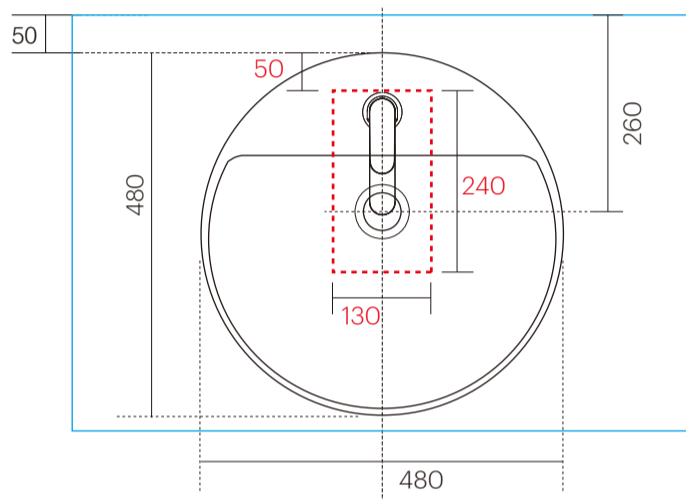

洗面器	IBD-5203M/WH
排水目皿	AQ-6436NR-CH/AQ-3310NR-MDP
水栓金具	72503XXX
トラップ	AQ-STR (32mm)
止水栓 1/2	AQ-2161S×1

洗面器	IBD-5203M/WH
排水目皿	AQ-6436NR-CH/AQ-3310NR-MDP
水栓金具	72503XXX
トラップ	AQ-BTN
止水栓 1/2	AQ-2261F×1