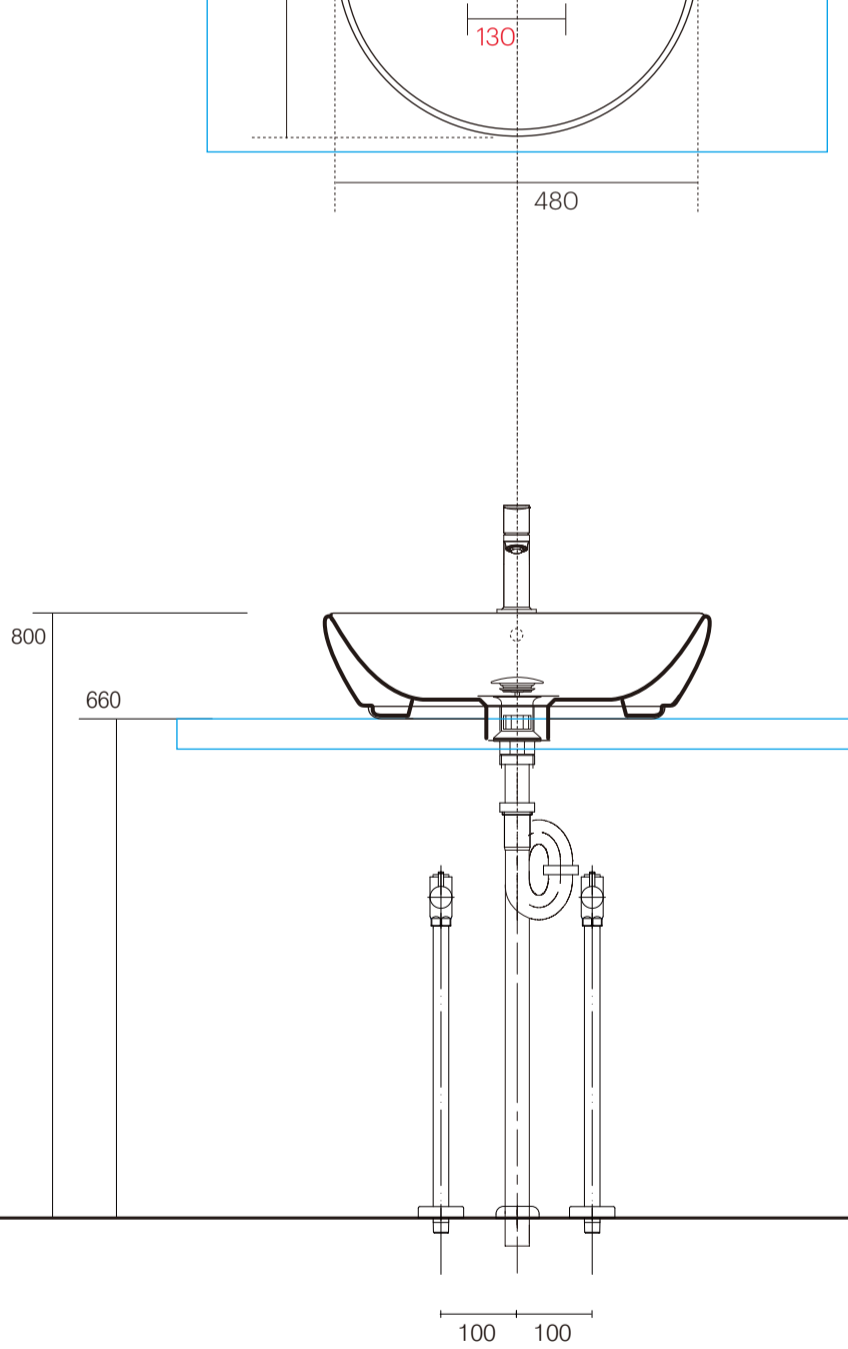

洗面器	IBD-5203M/WH
排水目皿	AQ-6436NR-CH/AQ-3310NR-MDP
水栓金具	72514000
トラップ	AQ-STR (32mm)
止水栓 1/2	AQ-2161S×2

洗面器	IBD-5203M/WH
排水目皿	AQ-6436NR-CH/AQ-3310NR-MDP
水栓金具	72514000
トラップ	AQ-BTN
止水栓 1/2	AQ-2261F×2