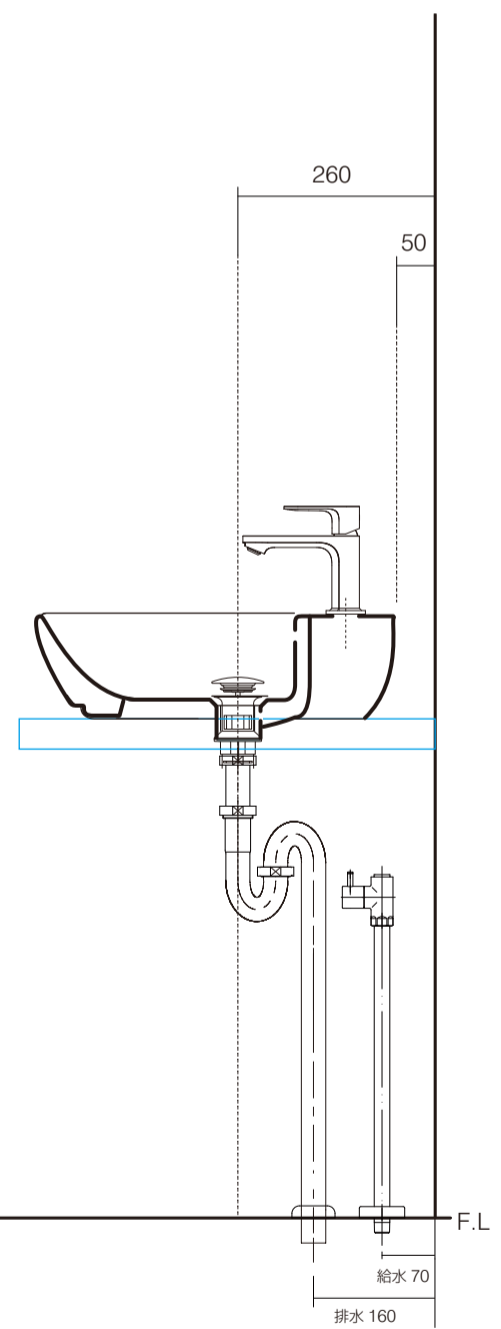

洗面器	IBD-5203M/WH
排水目皿	AQ-6436NR-CH/AQ-3310NR-MDP
水栓金具	72514000
トラップ	AQ-STR (32mm)
止水栓 1/2	AQ-2161S×2

洗面器	IBD-5203M/WH
排水目皿	AQ-6436NR-CH/AQ-3310NR-MDP
水栓金具	72514000
トラップ	AQ-BTN
止水栓 1/2	AQ-2261F×2