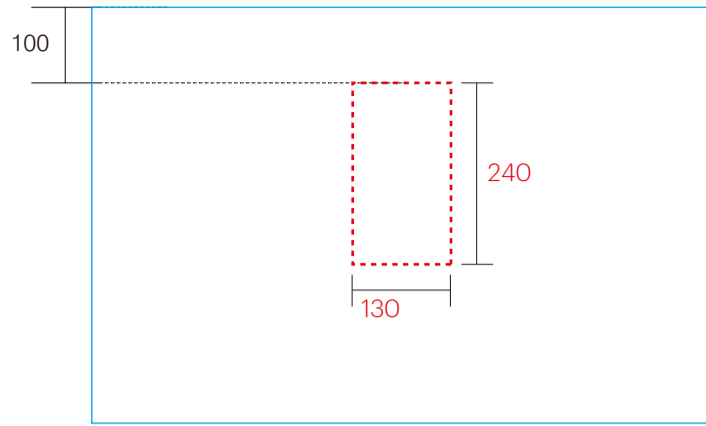

洗面器	IBD-5203M/WH
排水目皿	AQ-6436NR-CH/AQ-3310NR-MDP
水栓金具	72514000
トラップ	AQ-STR (32mm)
止水栓 1/2	AQ-2161S×2

洗面器	IBD-5203M/WH
排水目皿	AQ-6436NR-CH/AQ-3310NR-MDP
水栓金具	72514000
トラップ	AQ-BTN
止水栓 1/2	AQ-2261F×2