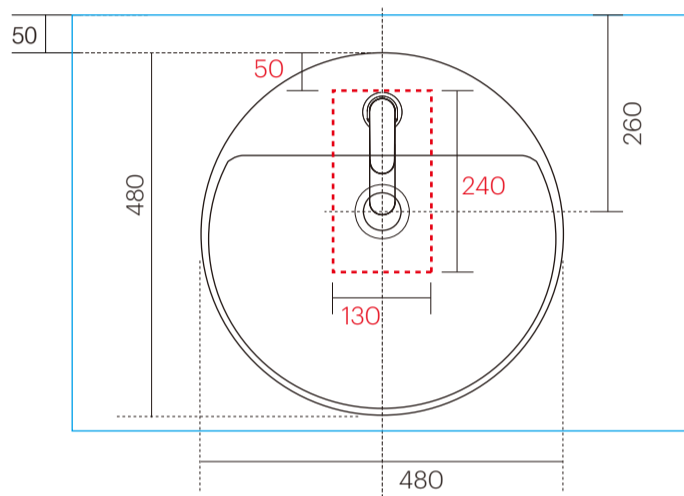

洗面器	IBD-5203M/WH
排水目皿	AQ-6436NR-CH/AQ-3310NR-MDP
水栓金具	72514000
トラップ	AQ-STR (32mm)
止水栓 1/2	AQ-2161S×2

洗面器	IBD-5203M/WH
排水目皿	AQ-6436NR-CH/AQ-3310NR-MDP
水栓金具	72514000
トラップ	AQ-BTN
止水栓 1/2	AQ-2261F×2