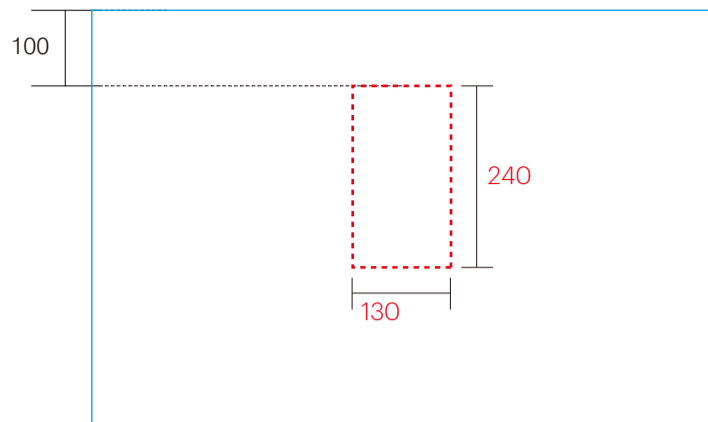

洗面器	IBD-5203M/WH
排水目皿	AQ-6436NR-CH/AQ-3310NR-MDP
水栓金具	73317XXX
トラップ	AQ-STR (32mm)
止水栓 1/2	AQ-2161S×2

洗面器	IBD-5203M/WH
排水目皿	AQ-6436NR-CH/AQ-3310NR-MDP
水栓金具	73317XXX
トラップ	AQ-BTN
止水栓 1/2	AQ-2261F×2