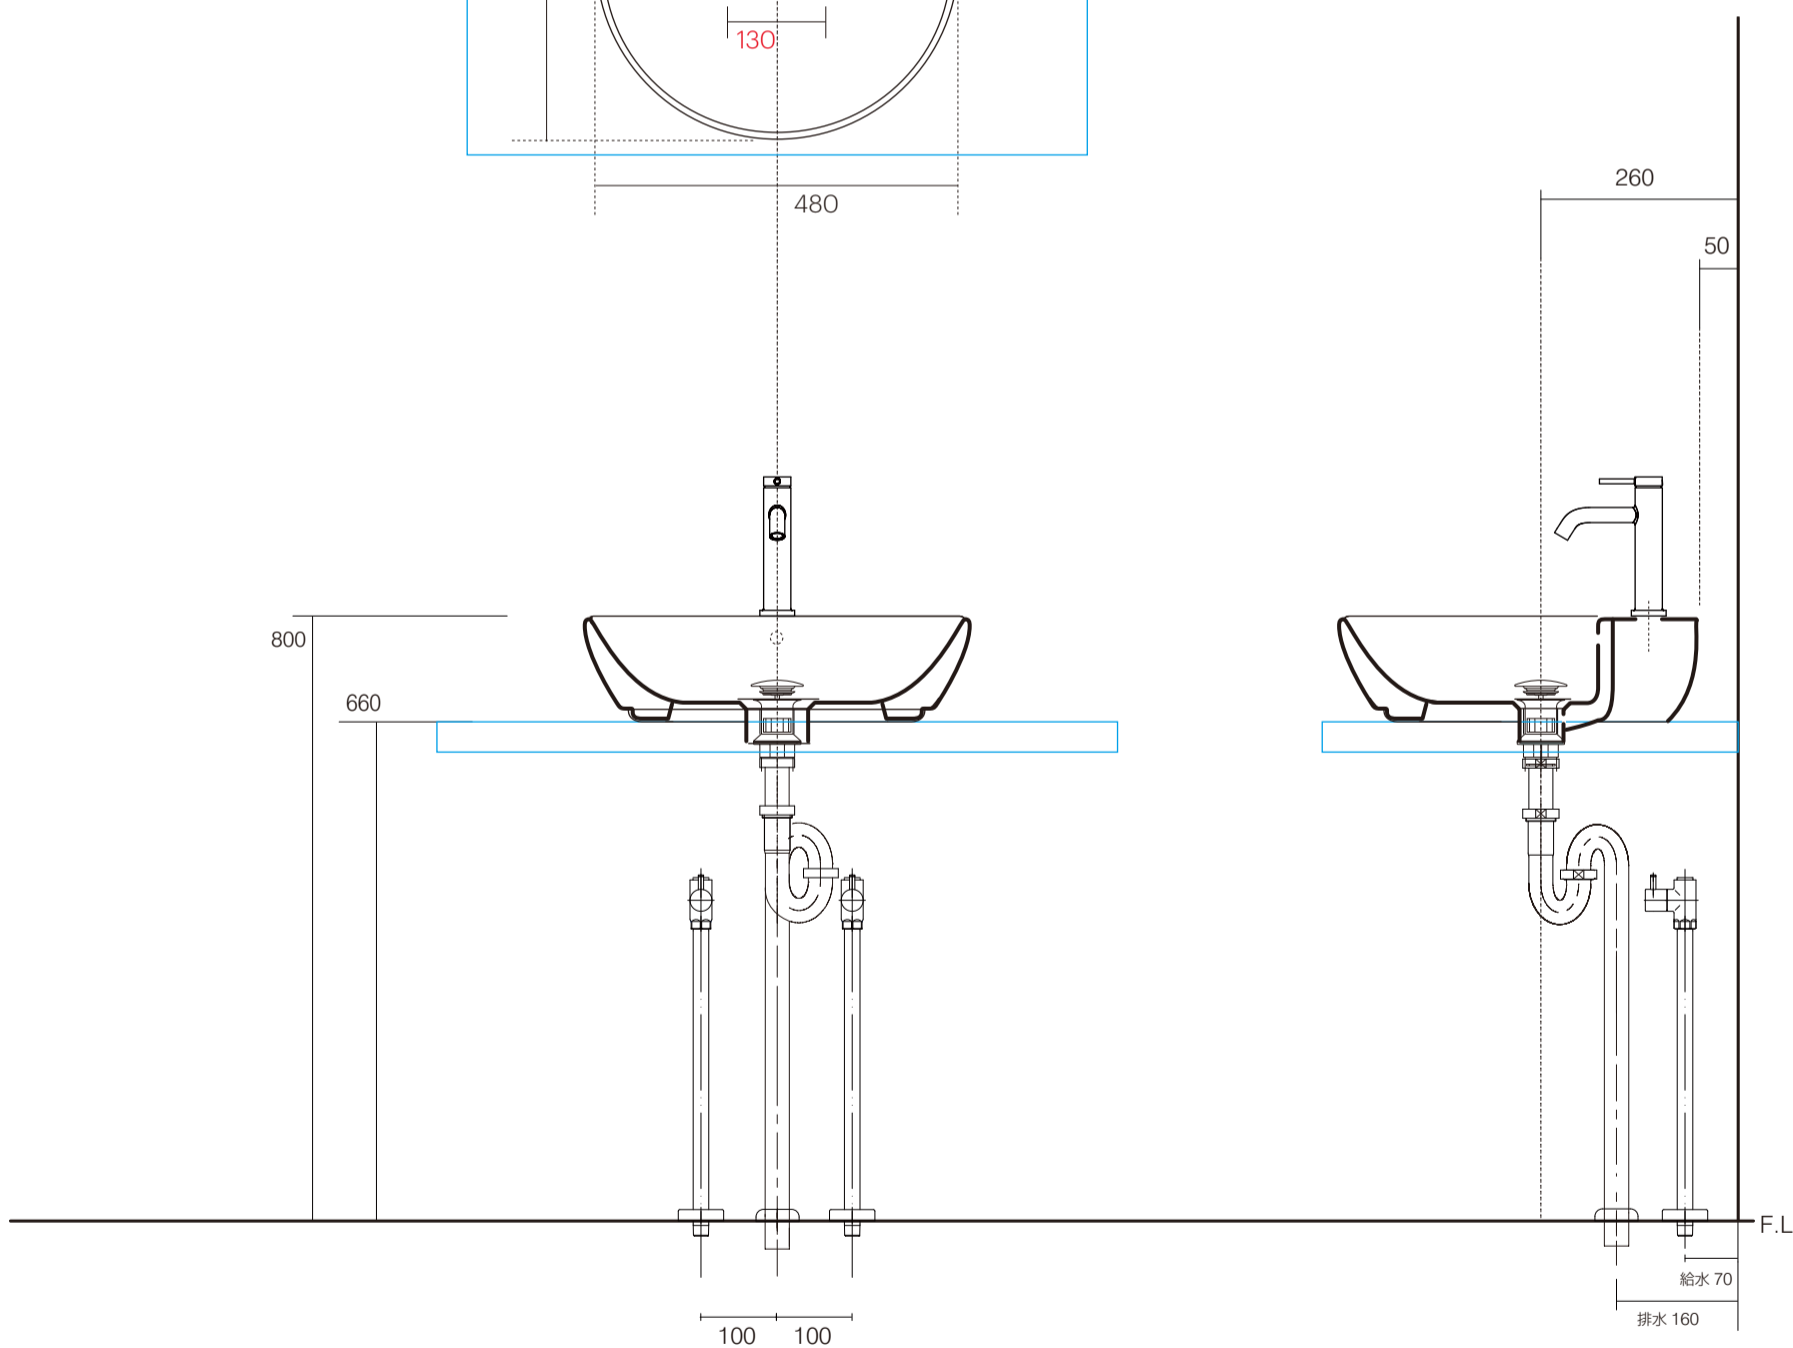

洗面器	IBD-5203M/WH
排水目皿	AQ-6436NR-CH/AQ-3310NR-MDP
水栓金具	73317XXX
トラップ	AQ-STR (32mm)
止水栓 1/2	AQ-2161S×2

洗面器	IBD-5203M/WH
排水目皿	AQ-6436NR-CH/AQ-3310NR-MDP
水栓金具	73317XXX
トラップ	AQ-BTN
止水栓 1/2	AQ-2261F×2