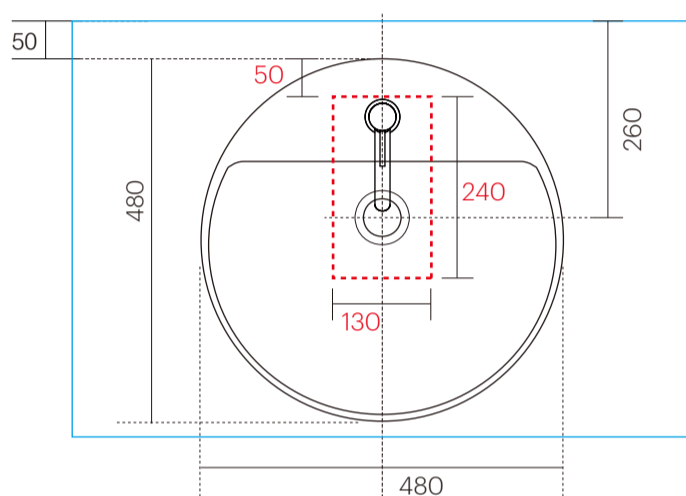

洗面器	IBD-5203M/WH
排水目皿	AQ-6436NR-CH/AQ-3310NR-MDP
水栓金具	73317XXX
トラップ	AQ-STR (32mm)
止水栓 1/2	AQ-2161S×2

洗面器	IBD-5203M/WH
排水目皿	AQ-6436NR-CH/AQ-3310NR-MDP
水栓金具	73317XXX
トラップ	AQ-BTN
止水栓 1/2	AQ-2261F×2