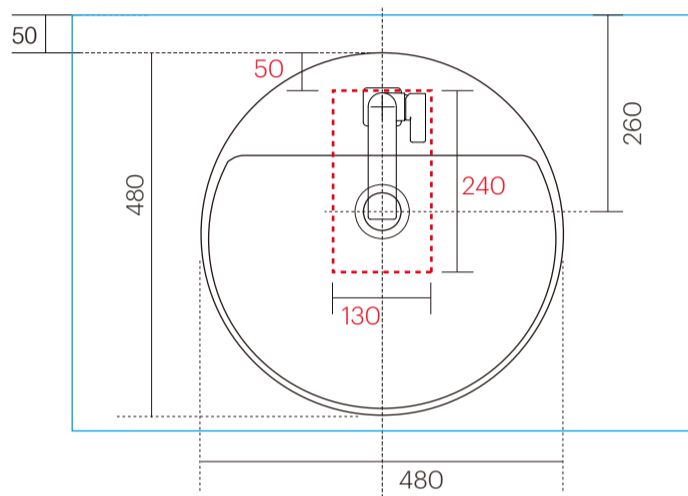

洗面器	IBD-5203M/
排水目皿	AQ-6436NR
水栓金具	PAF-RO071
トラップ	AQ-STR (32mm)
止水栓 1/2	AQ-MZ21AD-L×2

洗面器	IBD-5203M/
排水目皿	AQ-6436NR
水栓金具	PAF-RO071
トラップ	AQ-BTN
止水栓 1/2	AQ-2261F×2