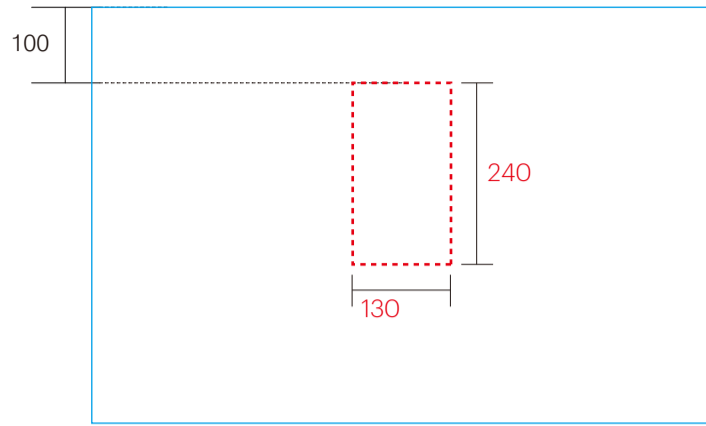

洗面器	IBD-5203M/
排水目皿	AQ-6436NR
水栓金具	PAF-RO071
トラップ	AQ-STR (32mm)
止水栓 1/2	AQ-MZ21AD-L×2

洗面器	IBD-5203M/
排水目皿	AQ-6436NR
水栓金具	PAF-RO071
トラップ	AQ-BTN
止水栓 1/2	AQ-2261F×2