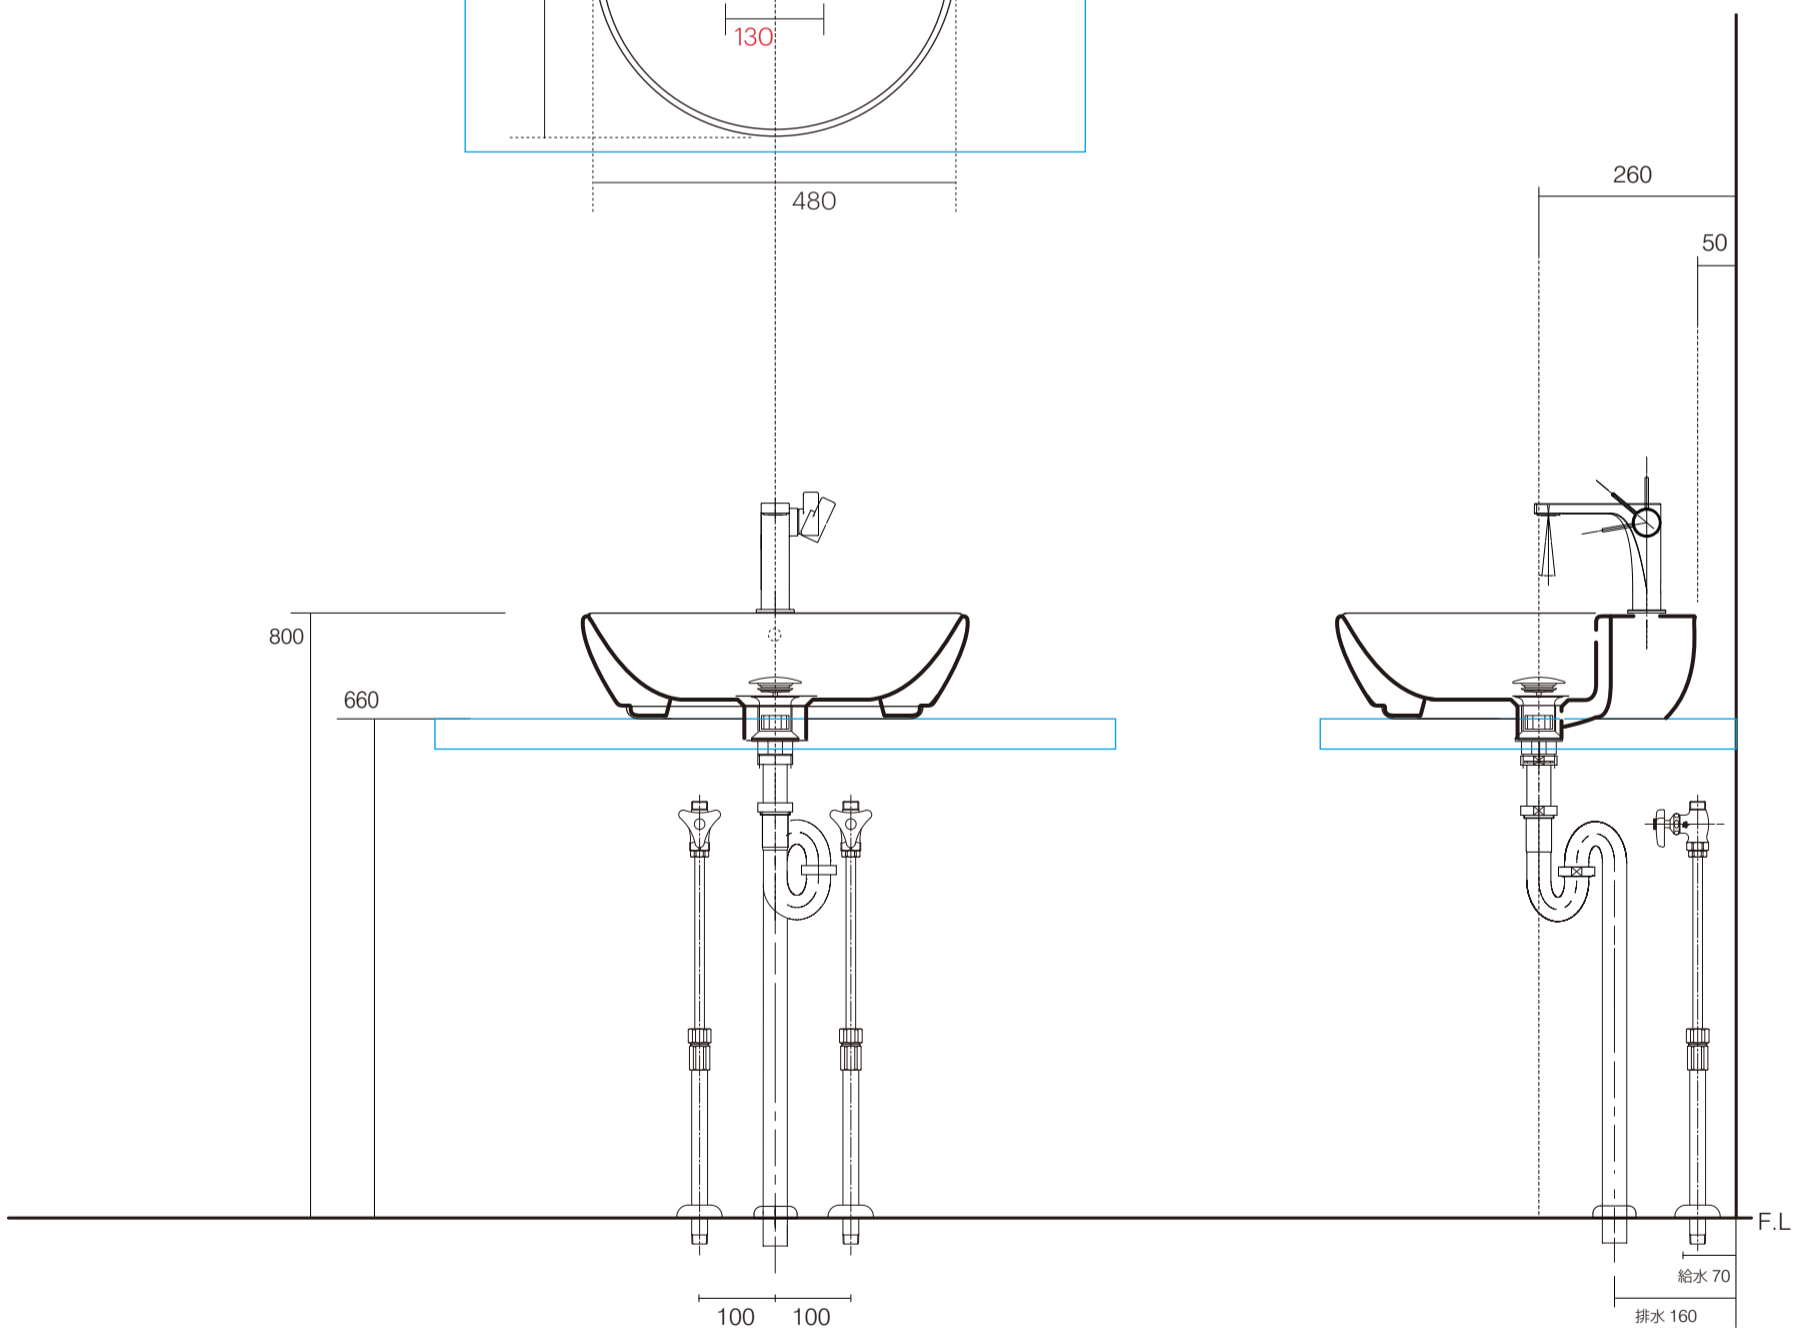

洗面器	IBD-5203M/
排水目皿	AQ-6436NR
水栓金具	PAF-RO071
トラップ	AQ-STR (32mm)
止水栓 1/2	AQ-MZ21AD-L×2

洗面器	IBD-5203M/
排水目皿	AQ-6436NR
水栓金具	PAF-RO071
トラップ	AQ-BTN
止水栓 1/2	AQ-2261F×2