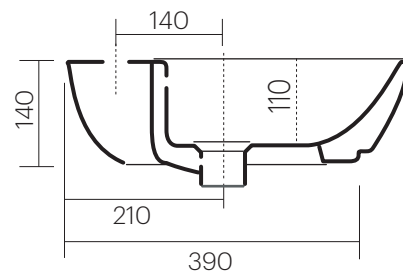

※陶器製品は寸法公差が発生します。必ず現物を合わせてご確認ください。
 ※カウンターが必要です。壁面には補強を入れてください。
 ※製品と接する部分には必ずコーキング処理を行ってください。

単位:mm

品名 M2 カウンター置き型洗面器480mm

品番 **IBD-5203M/WH**

仕様

- 設置方法:カウンター置き ●W480mm×D480mm×H140mm ●水栓取付穴:1穴 ●容量:4.6L
- オーバーフロー付き ●排水金具別途 ●背面釉薬あり

重量 12.3kg

縮尺

-

AQUA Pi A
ENJOY BATHROOM EXPERIENCE

●TEL 0120-65-1232 ●FAX 06-6532-1580
hits@hiratatile.co.jp