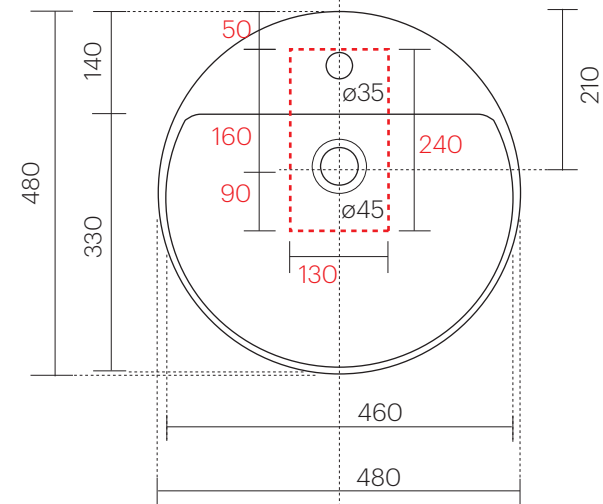

※陶器製品は寸法公差が発生します。必ず現物を合わせてご確認ください。
 ※カウンターが必要です。壁面には補強を入れてください。
 ※製品と接する部分には必ずコーキング処理を行ってください。

単位:mm

品名 M2 カウンター置き型洗面器480mm

品番 **IBD-5203M/WH**

仕様

- 設置方法:カウンター置き ●W480mm×D480mm×H140mm ●水栓取付穴:1穴 ●容量:4.6L
- オーバーフロー付き ●排水金具別途 ●背面釉薬あり

重量 12.3kg

縮尺

-

AQUA Pi A
ENJOY BATHROOM EXPERIENCE

●TEL 0120-65-1232 ●FAX 06-6532-1580
hits@hiratatile.co.jp