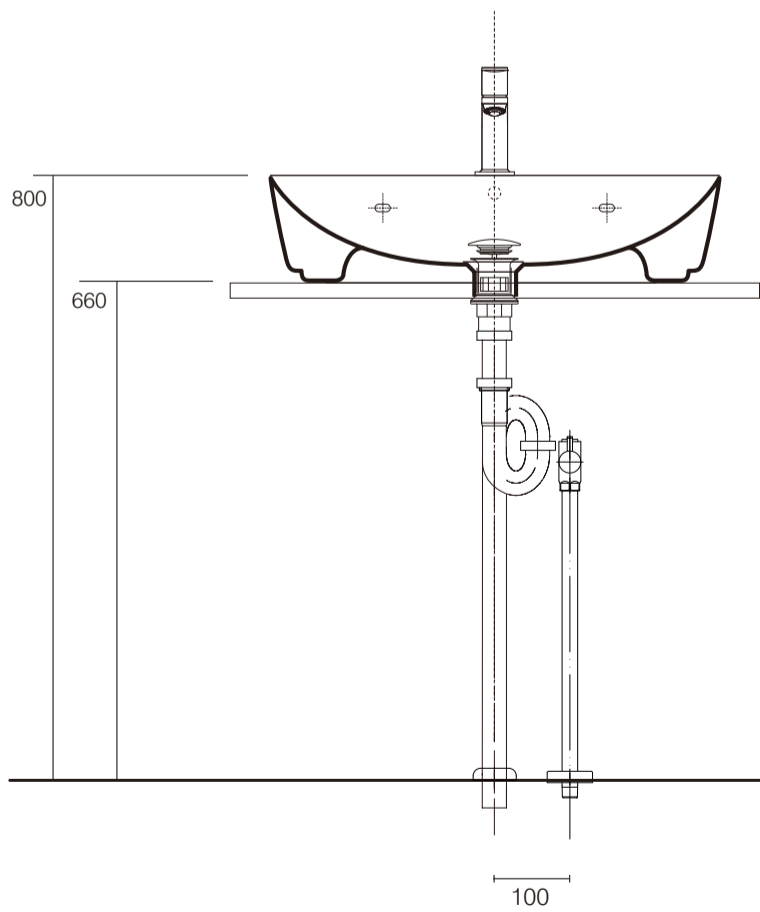

手洗器	IBD-5208/WH
排水目皿	AQ-6436NR-CH/AQ-3310NR-MDP
水栓金具	72503XXX
トラップ	AQ-STR
止水栓 1/2	AQ-2161S×1

手洗器	IBD-5208/WH
排水目皿	AQ-6436NR-CH/AQ-3310NR-MDP
水栓金具	72503XXX
トラップ	AQ-BTN
止水栓 1/2	AQ-2261F×1