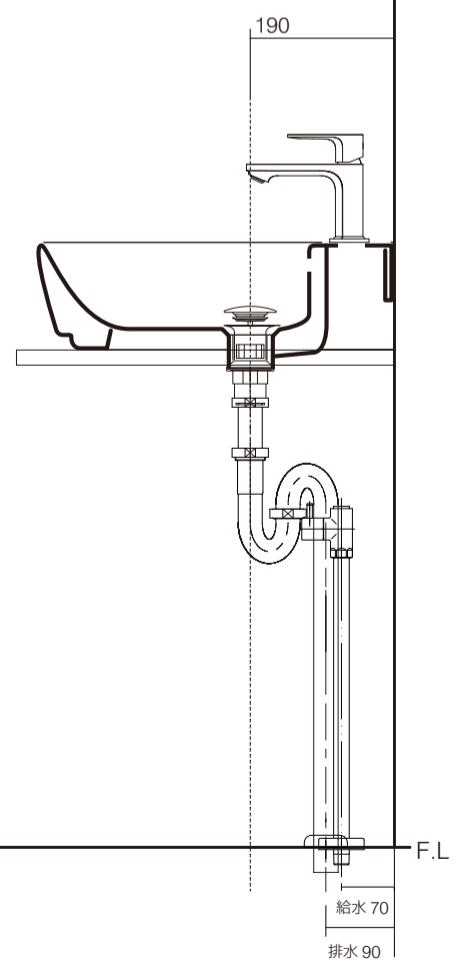

手洗器	IBD-5208/WH
排水目皿	AQ-6436NR-CH/AQ-3310NR-MDP
水栓金具	72503XXX
トラップ	AQ-STR
止水栓 1/2	AQ-2161S×1

手洗器	IBD-5208/WH
排水目皿	AQ-6436NR-CH/AQ-3310NR-MDP
水栓金具	72503XXX
トラップ	AQ-BTN
止水栓 1/2	AQ-2261F×1