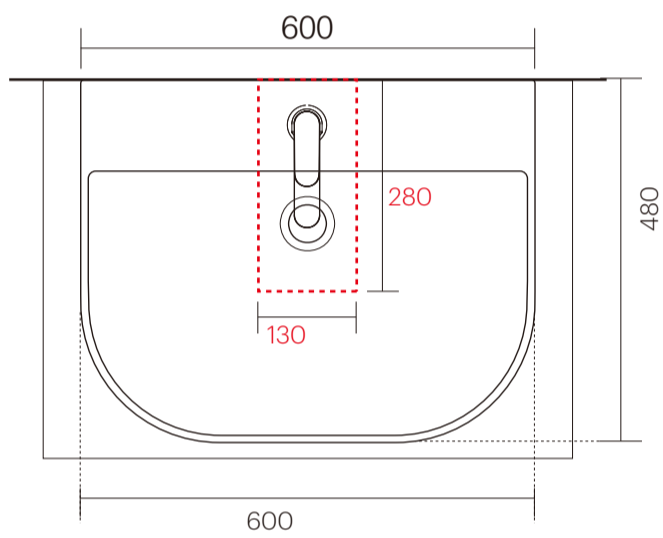

手洗器	IBD-5208/WH
排水目皿	AQ-6436NR-CH/AQ-3310NR-MDP
水栓金具	72503XXX
トラップ	AQ-STR
止水栓 1/2	AQ-2161S×1

手洗器	IBD-5208/WH
排水目皿	AQ-6436NR-CH/AQ-3310NR-MDP
水栓金具	72503XXX
トラップ	AQ-BTN
止水栓 1/2	AQ-2261F×1