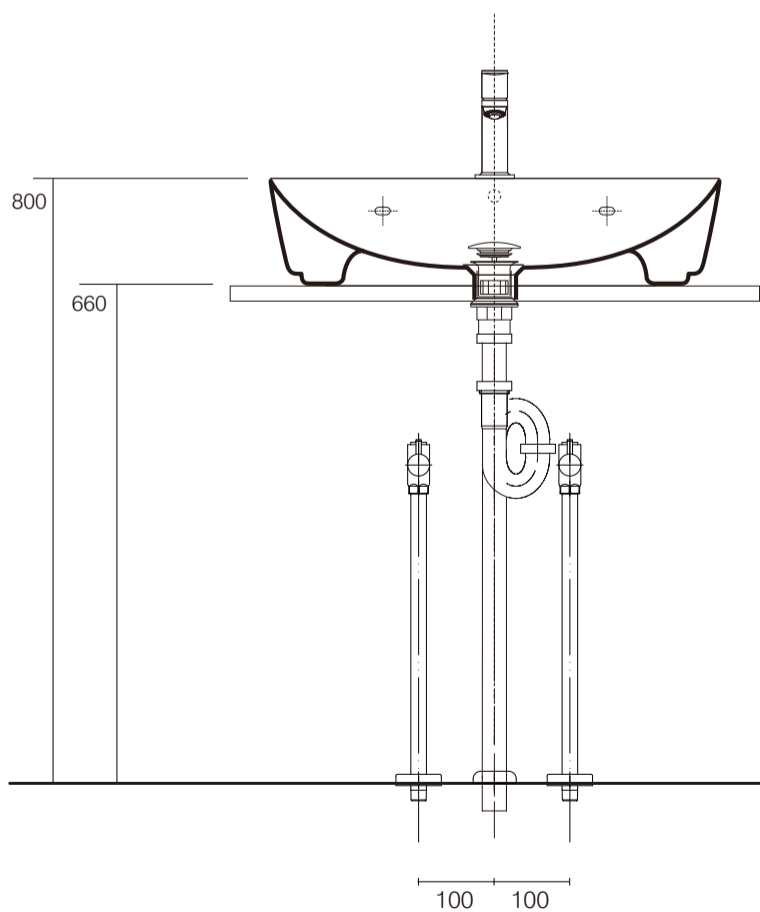

手洗器	IBD-5208/WH
排水目皿	AQ-6436NR-CH/AQ-3310NR-MDP
水栓金具	72514000
トラップ	AQ-STR
止水栓 1/2	AQ-2161S×2

手洗器	IBD-5208/WH
排水目皿	AQ-6436NR-CH/AQ-3310NR-MDP
水栓金具	72514000
トラップ	AQ-BTN
止水栓 1/2	AQ-2261F×2