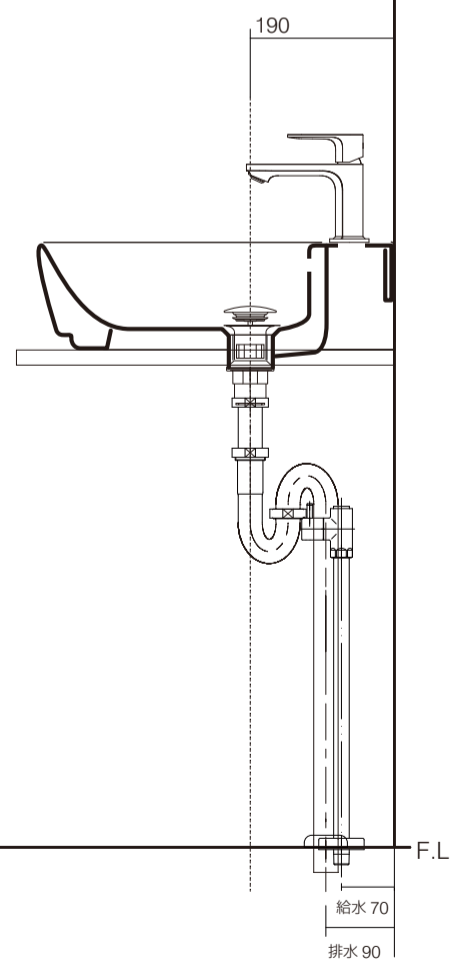

手洗器	IBD-5208/WH
排水目皿	AQ-6436NR-CH/AQ-3310NR-MDP
水栓金具	72514000
トラップ	AQ-STR
止水栓 1/2	AQ-2161S×2

手洗器	IBD-5208/WH
排水目皿	AQ-6436NR-CH/AQ-3310NR-MDP
水栓金具	72514000
トラップ	AQ-BTN
止水栓 1/2	AQ-2261F×2