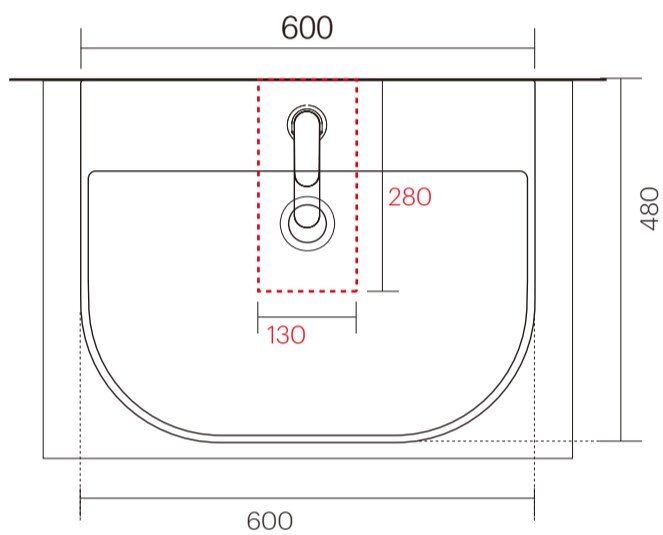

手洗器	IBD-5208/WH
排水目皿	AQ-6436NR-CH/AQ-3310NR-MDP
水栓金具	72514000
トラップ	AQ-STR
止水栓 1/2	AQ-2161S×2

手洗器	IBD-5208/WH
排水目皿	AQ-6436NR-CH/AQ-3310NR-MDP
水栓金具	72514000
トラップ	AQ-BTN
止水栓 1/2	AQ-2261F×2