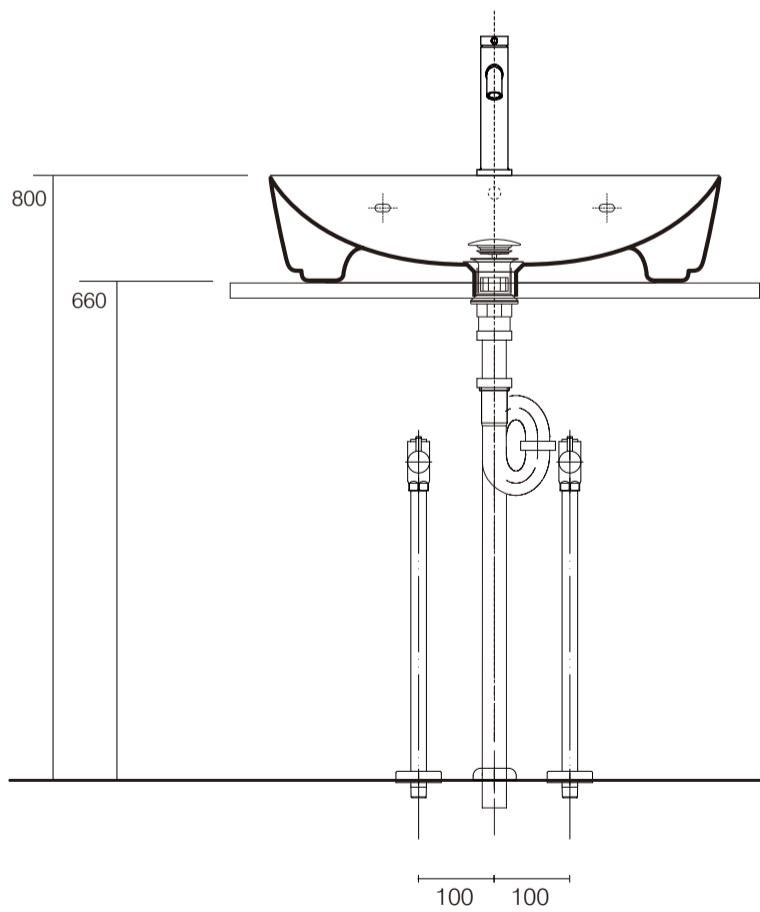

手洗器	IBD-5208/WH
排水目皿	AQ-6436NR-CH/AQ-3310NR-MDP
水栓金具	73317XXX
トラップ	AQ-STR
止水栓 1/2	AQ-2161S×2

手洗器	IBD-5208/WH
排水目皿	AQ-6436NR-CH/AQ-3310NR-MDP
水栓金具	73317XXX
トラップ	AQ-BTN
止水栓 1/2	AQ-2261F×2