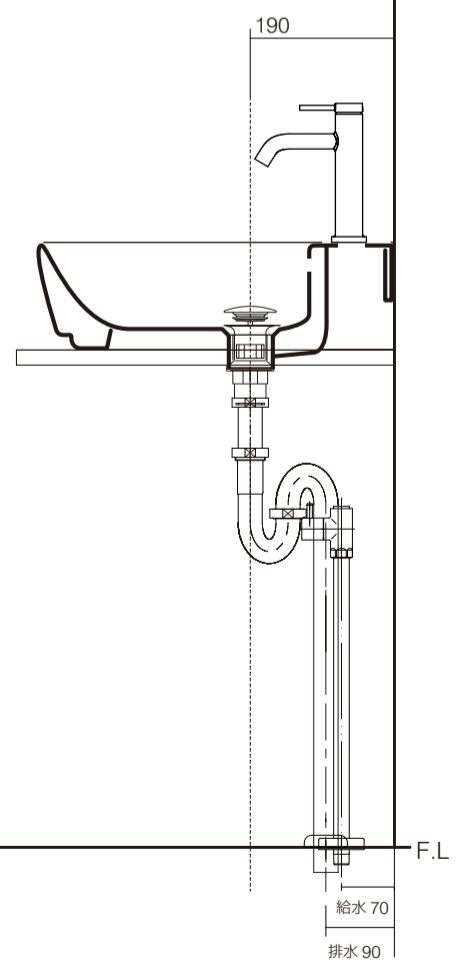

手洗器	IBD-5208/WH
排水目皿	AQ-6436NR-CH/AQ-3310NR-MDP
水栓金具	73317XXX
トラップ	AQ-STR
止水栓 1/2	AQ-2161S×2

手洗器	IBD-5208/WH
排水目皿	AQ-6436NR-CH/AQ-3310NR-MDP
水栓金具	73317XXX
トラップ	AQ-BTN
止水栓 1/2	AQ-2261F×2