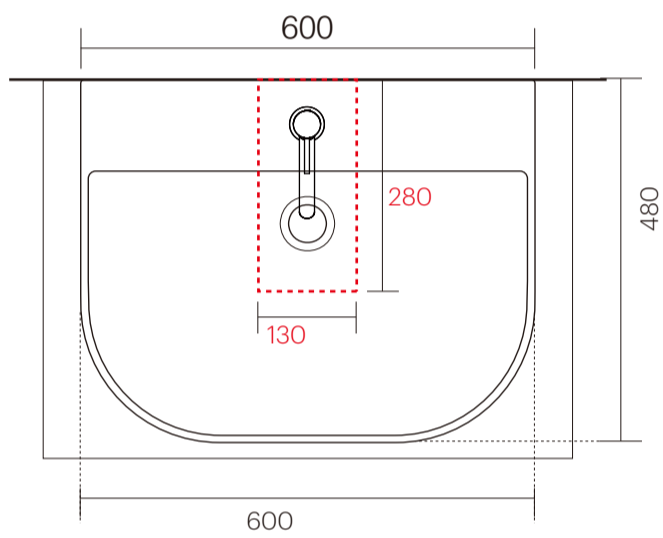

手洗器	IBD-5208/WH
排水目皿	AQ-6436NR-CH/AQ-3310NR-MDP
水栓金具	73317XXX
トラップ	AQ-STR
止水栓 1/2	AQ-2161S×2

手洗器	IBD-5208/WH
排水目皿	AQ-6436NR-CH/AQ-3310NR-MDP
水栓金具	73317XXX
トラップ	AQ-BTN
止水栓 1/2	AQ-2261F×2