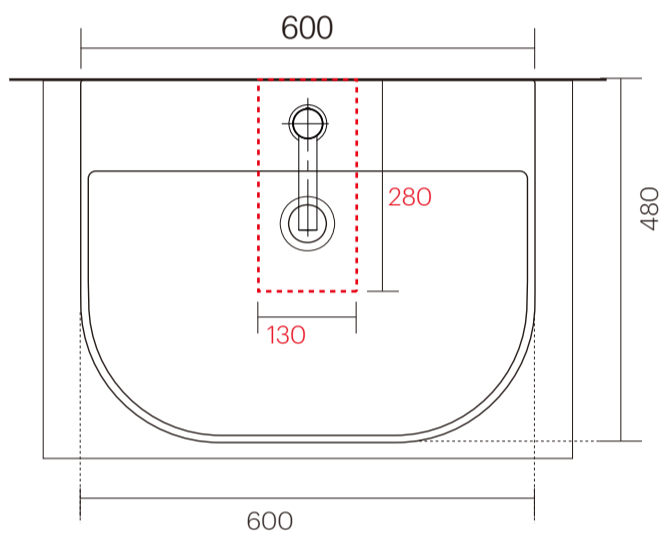

手洗器	IBD-5208/
排水目皿	AQ-6436NR
水栓金具	PAF-JO071
トラップ	AQ-STR
止水栓 1/2	AQ-MZ21AD-L×2

手洗器	IBD-5208/
排水目皿	AQ-6436NR
水栓金具	PAF-JO071
トラップ	AQ-BTN
止水栓 1/2	AQ-2261F×2