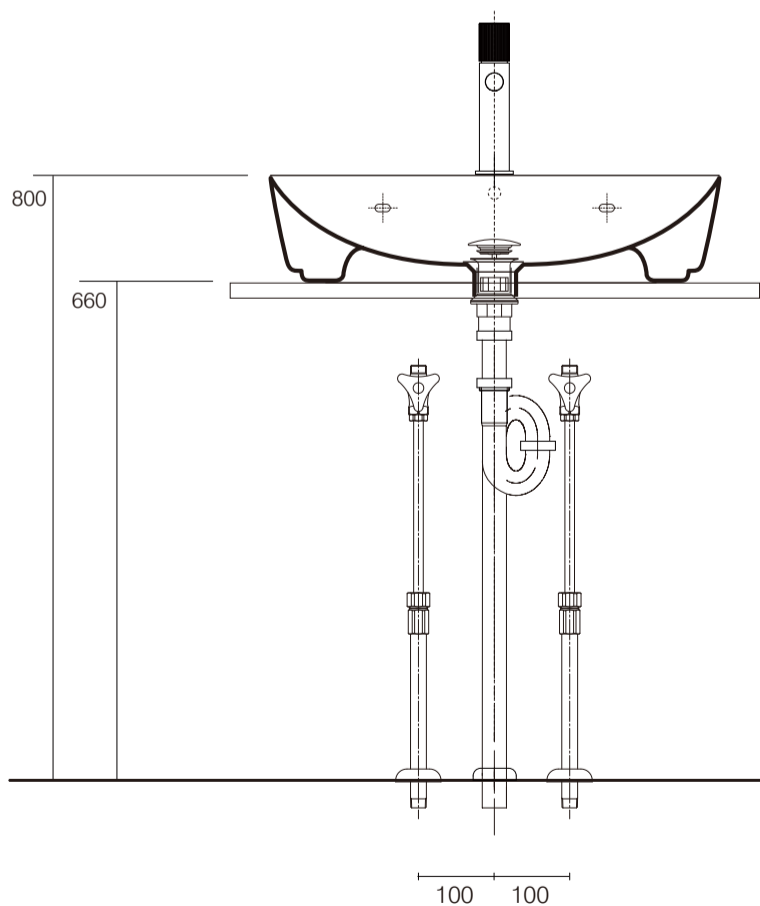

手洗器	IBD-5208/
排水目皿	AQ-6436NR
水栓金具	PAF-JO071
トラップ	AQ-STR
止水栓 1/2	AQ-MZ21AD-L×2

手洗器	IBD-5208/
排水目皿	AQ-6436NR
水栓金具	PAF-JO071
トラップ	AQ-BTN
止水栓 1/2	AQ-2261F×2