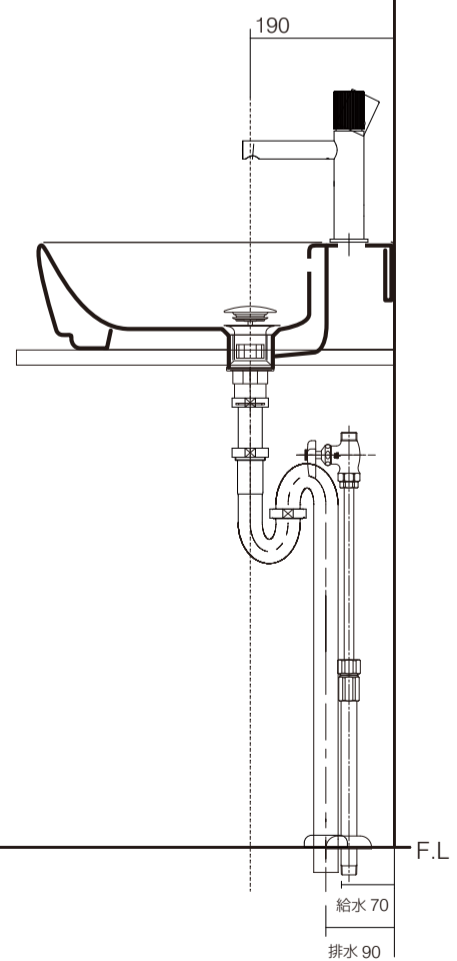

手洗器	IBD-5208/
排水目皿	AQ-6436NR
水栓金具	PAF-JO071
トラップ	AQ-STR
止水栓 1/2	AQ-MZ21AD-L×2

手洗器	IBD-5208/
排水目皿	AQ-6436NR
水栓金具	PAF-JO071
トラップ	AQ-BTN
止水栓 1/2	AQ-2261F×2