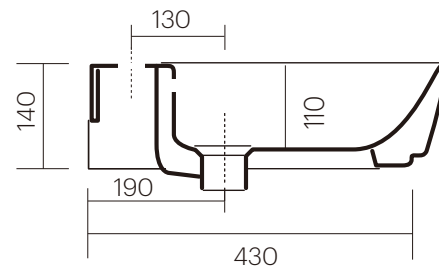

※陶器製品は寸法公差が発生します。必ず現物を合わせてご確認ください。  
 ※壁面には50mm以上の補強材を入れてください。  
 ※製品と接する部分には必ずコーキング処理を行ってください。

単位:mm

<p>品名 M2 壁付け・カウンター置き型洗面器600mm</p>	<p>品番 <b>IBD-5208/WH</b></p>	
<p>仕様 ●設置方法:壁付け・カウンター置き ●W600mm×D480mm×H140mm ●水栓取付穴:1穴 ●容量:8L                  ●オーバーフロー付き ●排水金具別途 ●背面釉薬なし(※カウンター置き設置の場合も壁固定が必要です。)</p>	<p>重量 16kg</p>	<p>縮尺 -</p>
<p><b>AQUA PiA</b> ●TEL 0120-65-1232 ●FAX 06-6532-1580                  ENJOY BATHROOM EXPERIENCE hits@hiratatile.co.jp</p>		