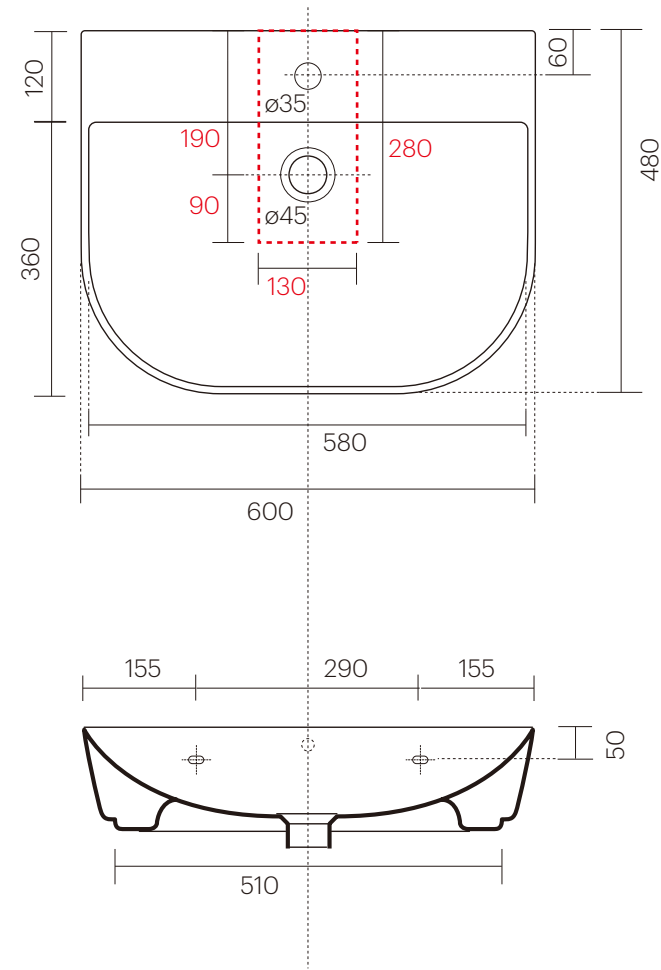

※陶器製品は寸法公差が発生します。必ず現物を合わせてご確認ください。  
 ※壁面には50mm以上の補強材を入れてください。  
 ※製品と接する部分には必ずコーキング処理を行ってください。

単位:mm

<p>品名 M2 壁付け・カウンター置き型洗面器600mm</p>	<p>品番 <b>IBD-5208/WH</b></p>	
<p>仕様 ●設置方法:壁付け・カウンター置き ●W600mm×D480mm×H140mm ●水栓取付穴:1穴 ●容量:8L                  ●オーバーフロー付き ●排水金具別途 ●背面釉薬なし(※カウンター置き設置の場合も壁固定が必要です。)</p>	<p>重量 16kg</p>	<p>縮尺 -</p>
<p><b>AQUA PiA</b> ●TEL 0120-65-1232 ●FAX 06-6532-1580                  ENJOY BATHROOM EXPERIENCE hits@hiratatile.co.jp</p>		