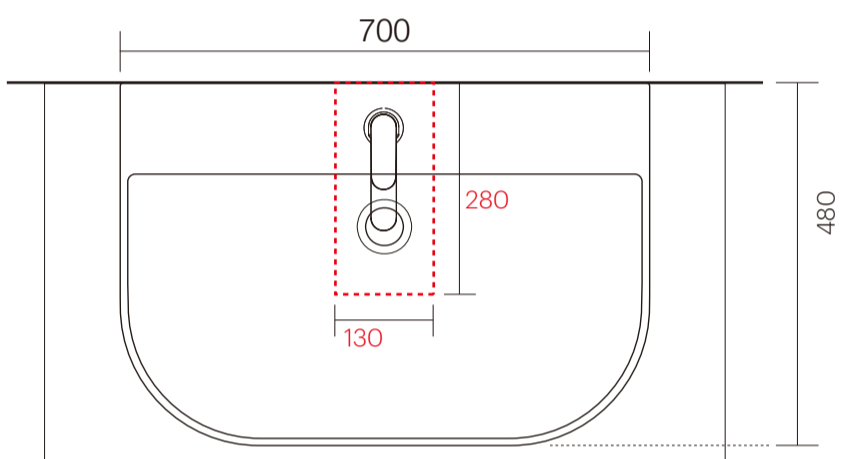

手洗器	IBD-5209/WH
排水目皿	AQ-6436NR-CH/AQ-3310NR-MDP
水栓金具	72503XXX
トラップ	AQ-STR
止水栓 1/2	AQ-2161S×1

手洗器	IBD-5209/WH
排水目皿	AQ-6436NR-CH/AQ-3310NR-MDP
水栓金具	72503XXX
トラップ	AQ-BTN
止水栓 1/2	AQ-2261F×1