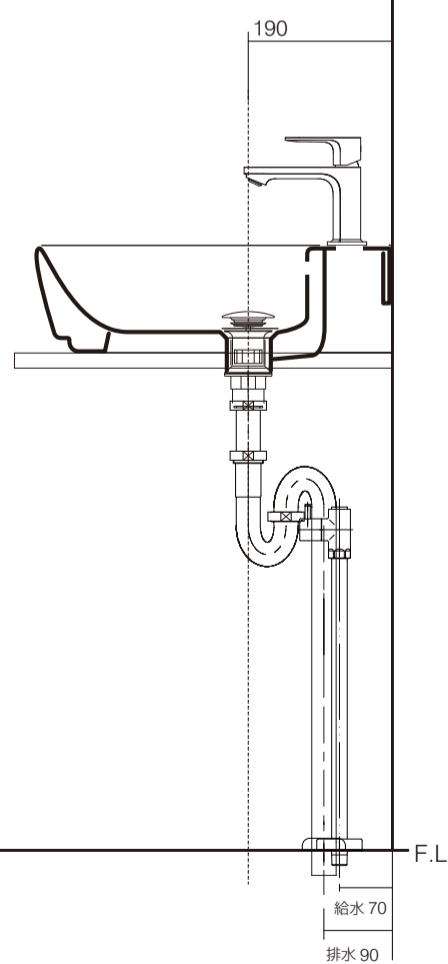

手洗器	IBD-5209/WH
排水目皿	AQ-6436NR-CH/AQ-3310NR-MDP
水栓金具	72503XXX
トラップ	AQ-STR
止水栓 1/2	AQ-2161S×1

手洗器	IBD-5209/WH
排水目皿	AQ-6436NR-CH/AQ-3310NR-MDP
水栓金具	72503XXX
トラップ	AQ-BTN
止水栓 1/2	AQ-2261F×1