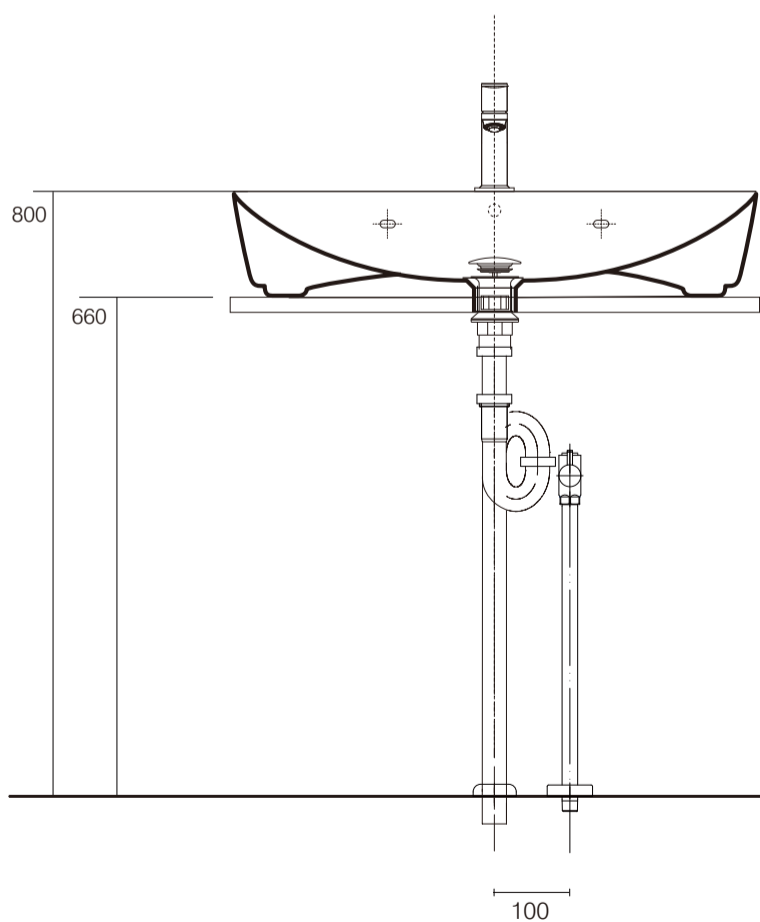

手洗器	IBD-5209/WH
排水目皿	AQ-6436NR-CH/AQ-3310NR-MDP
水栓金具	72503XXX
トラップ	AQ-STR
止水栓 1/2	AQ-2161S×1

手洗器	IBD-5209/WH
排水目皿	AQ-6436NR-CH/AQ-3310NR-MDP
水栓金具	72503XXX
トラップ	AQ-BTN
止水栓 1/2	AQ-2261F×1