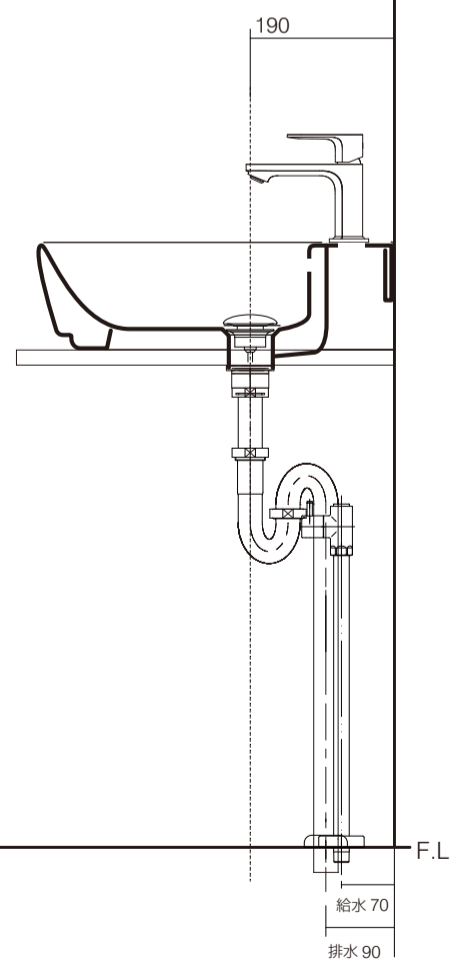

手洗器	IBD-5209/WH
排水目皿	AQ-6436NR-CH/AQ-3310NR-MDP
水栓金具	72514000
トラップ	AQ-STR
止水栓 1/2	AQ-2161S×2

手洗器	IBD-5209/WH
排水目皿	AQ-6436NR-CH/AQ-3310NR-MDP
水栓金具	72514000
トラップ	AQ-BTN
止水栓 1/2	AQ-2261F×2