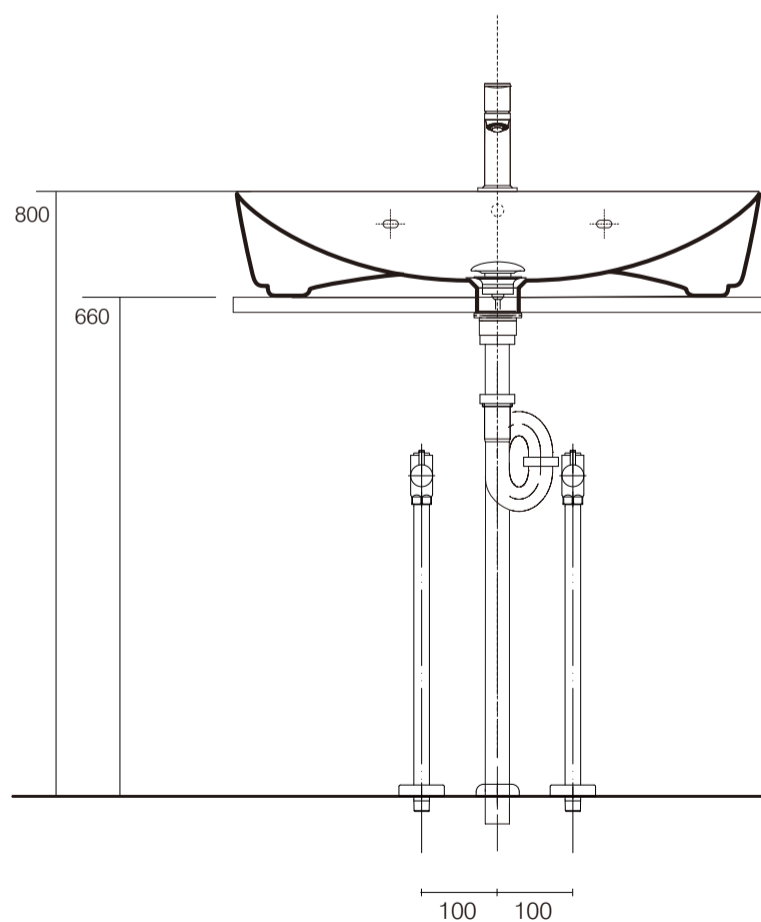

手洗器	IBD-5209/WH
排水目皿	AQ-6436NR-CH/AQ-3310NR-MDP
水栓金具	72514000
トラップ	AQ-STR
止水栓 1/2	AQ-2161S×2

手洗器	IBD-5209/WH
排水目皿	AQ-6436NR-CH/AQ-3310NR-MDP
水栓金具	72514000
トラップ	AQ-BTN
止水栓 1/2	AQ-2261F×2