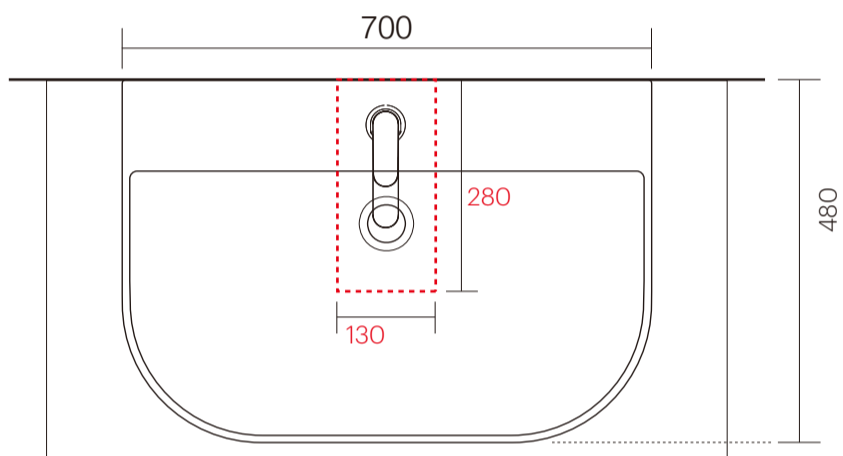

手洗器	IBD-5209/WH
排水目皿	AQ-6436NR-CH/AQ-3310NR-MDP
水栓金具	72514000
トラップ	AQ-STR
止水栓 1/2	AQ-2161S×2

手洗器	IBD-5209/WH
排水目皿	AQ-6436NR-CH/AQ-3310NR-MDP
水栓金具	72514000
トラップ	AQ-BTN
止水栓 1/2	AQ-2261F×2