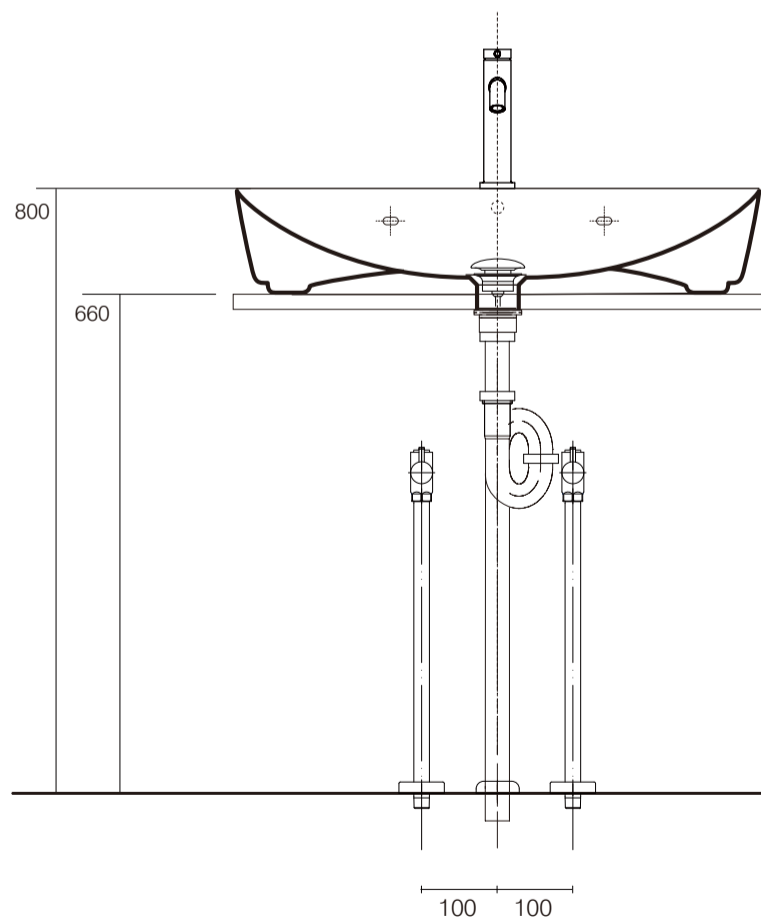

| | |
|---------|----------------------------|
| 手洗器 | IBD-5209/WH |
| 排水目皿 | AQ-6436NR-CH/AQ-3310NR-MDP |
| 水栓金具 | 73317XXX |
| トラップ | AQ-STR |
| 止水栓 1/2 | AQ-2161S×2 |

| | |
|---------|----------------------------|
| 手洗器 | IBD-5209/WH |
| 排水目皿 | AQ-6436NR-CH/AQ-3310NR-MDP |
| 水栓金具 | 73317XXX |
| トラップ | AQ-BTN |
| 止水栓 1/2 | AQ-2261F×2 |