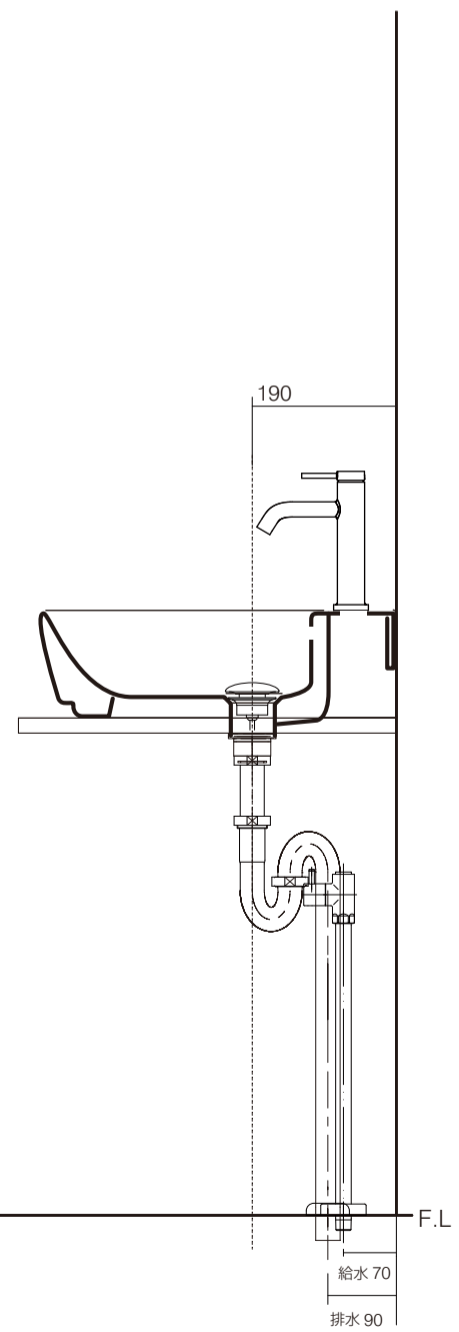

| | |
|---------|----------------------------|
| 手洗器 | IBD-5209/WH |
| 排水目皿 | AQ-6436NR-CH/AQ-3310NR-MDP |
| 水栓金具 | 73317XXX |
| トラップ | AQ-STR |
| 止水栓 1/2 | AQ-2161S×2 |

| | |
|---------|----------------------------|
| 手洗器 | IBD-5209/WH |
| 排水目皿 | AQ-6436NR-CH/AQ-3310NR-MDP |
| 水栓金具 | 73317XXX |
| トラップ | AQ-BTN |
| 止水栓 1/2 | AQ-2261F×2 |