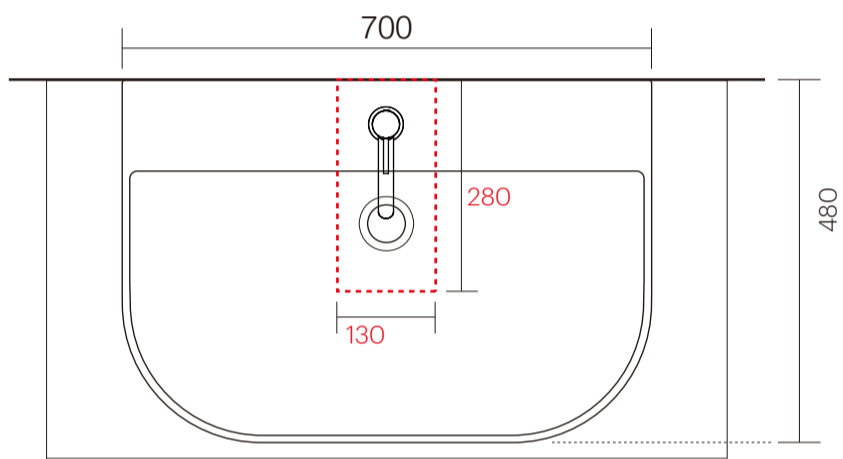

| | |
|---------|----------------------------|
| 手洗器 | IBD-5209/WH |
| 排水目皿 | AQ-6436NR-CH/AQ-3310NR-MDP |
| 水栓金具 | 73317XXX |
| トラップ | AQ-STR |
| 止水栓 1/2 | AQ-2161S×2 |

| | |
|---------|----------------------------|
| 手洗器 | IBD-5209/WH |
| 排水目皿 | AQ-6436NR-CH/AQ-3310NR-MDP |
| 水栓金具 | 73317XXX |
| トラップ | AQ-BTN |
| 止水栓 1/2 | AQ-2261F×2 |