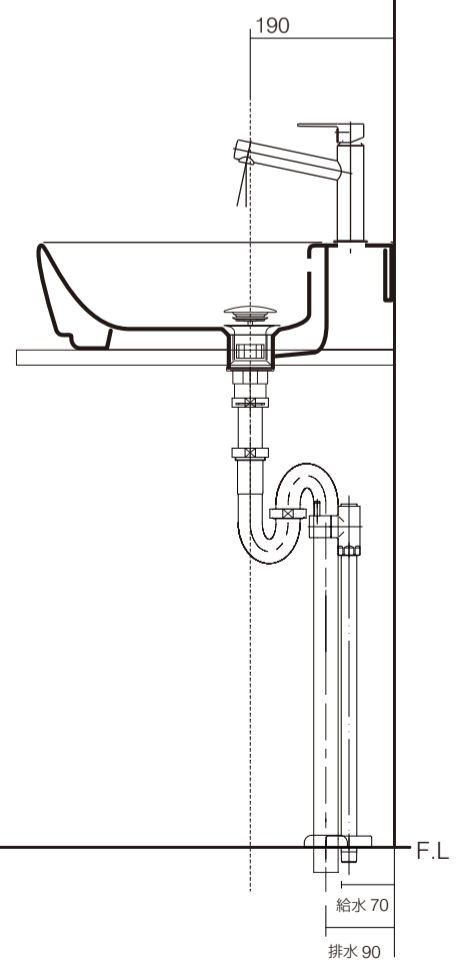

手洗器	IBD-5209/
排水目皿	AQ-6436NR
水栓金具	AQ-K4750NV
トラップ	AQ-STR
止水栓 1/2	AQ-2161S×2

手洗器	IBD-5209/
排水目皿	AQ-6436NR
水栓金具	AQ-K4750NV
トラップ	AQ-BTN
止水栓 1/2	AQ-2261F×2