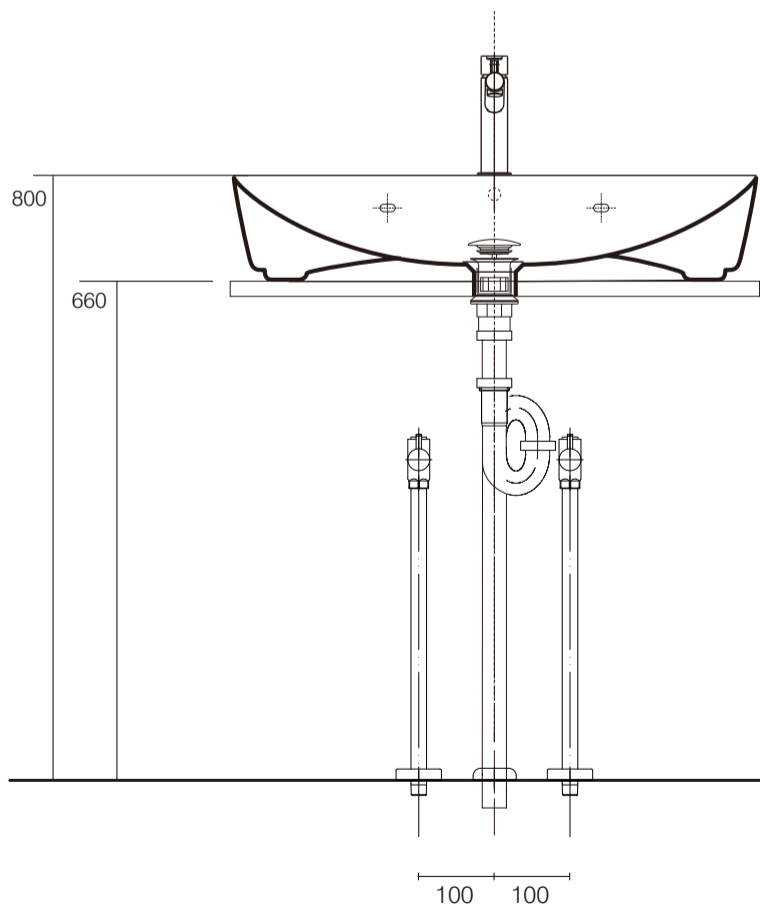

手洗器	IBD-5209/
排水目皿	AQ-6436NR
水栓金具	AQ-K4750NV
トラップ	AQ-STR
止水栓 1/2	AQ-2161S×2

手洗器	IBD-5209/
排水目皿	AQ-6436NR
水栓金具	AQ-K4750NV
トラップ	AQ-BTN
止水栓 1/2	AQ-2261F×2