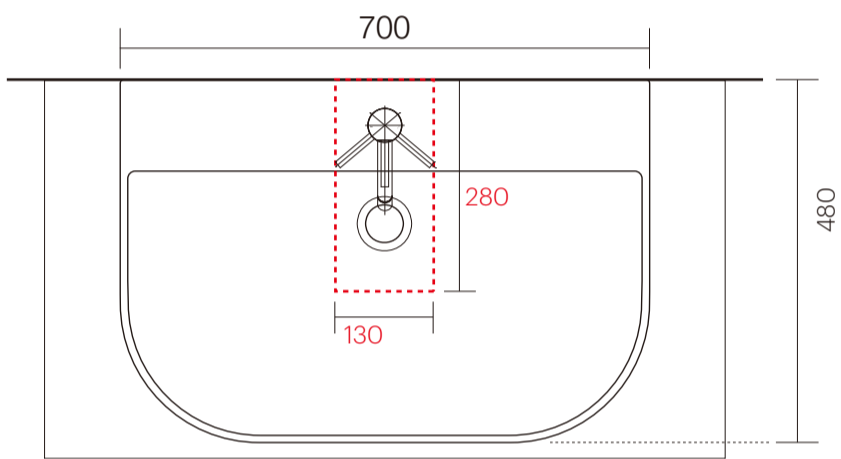

手洗器	IBD-5209/
排水目皿	AQ-6436NR
水栓金具	AQ-K4750NV
トラップ	AQ-STR
止水栓 1/2	AQ-2161S×2

手洗器	IBD-5209/
排水目皿	AQ-6436NR
水栓金具	AQ-K4750NV
トラップ	AQ-BTN
止水栓 1/2	AQ-2261F×2